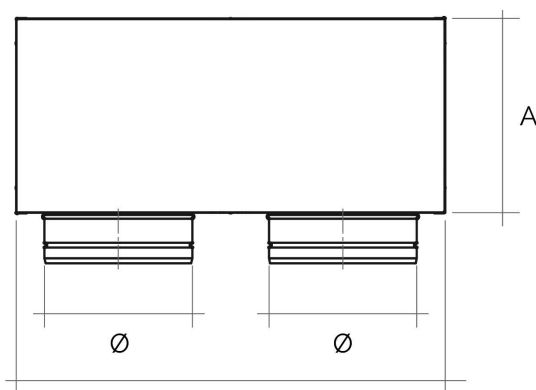

## Imbocchi universali laterali IMBLED - Linea Elegance

C

B

Codice	BxA mm	C mm	Ø mm
<b>IMBLED4522150</b>	430x195	225	2x150

**Descrizione:** Imbocco laterale per griglie linea Elegance

**Materiale:** Metallo

**Colore:** Nero

**Caratteristiche:** Imbocco laterale per griglie, viene realizzato in acciaio verniciato a polvere.