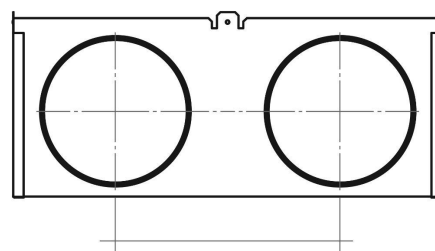

## Imbocchi universali laterali IMBLED - Linea Elegance

C

B

Codice	BxA mm	C mm	Ø mm
<b>IMBLED4522150</b>	430x195	225	2x150

**Descrizione:** Imbocco laterale per griglie linea Elegance

**Materiale:** Metallo

**Colore:** Nero

**Caratteristiche:** Imbocco laterale per griglie, viene realizzato in acciaio verniciato a polvere.