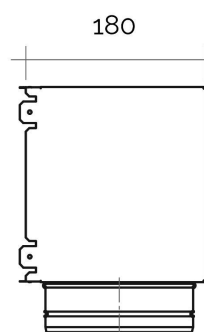

## Imbocchi universali laterali IMBLED - Linea Elegance

C

B

Codice	BxA mm	C mm	Ø mm
<b>IMBLED4522150</b>	430x195	225	2x150

**Descrizione:** Imbocco laterale per griglie linea Elegance

**Materiale:** Metallo

**Colore:** Nero

**Caratteristiche:** Imbocco laterale per griglie, viene realizzato in acciaio verniciato a polvere.