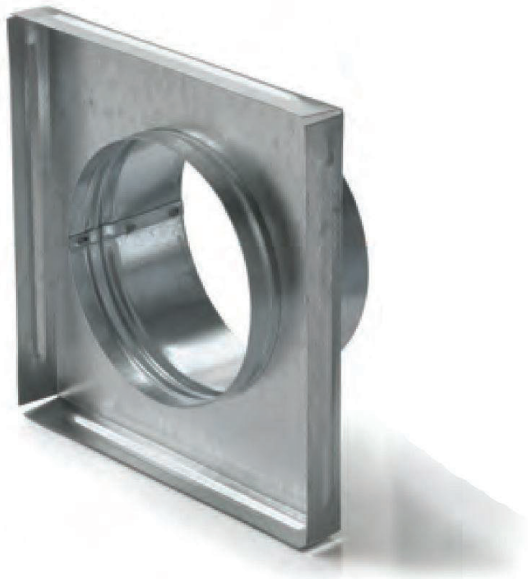

Imbocchi per griglie - Linea Klass

Codice	Colore	BxA mm	Ø mm
IMBK1717100	zincato	170x170	100
IMBK1717150	zincato	170x170	150
IMBK2222100	zincato	220x220	100
IMBK2222150	zincato	220x220	150

Descrizione: Imbocco per griglie Linea Klass

Materiale: Metallo

Caratteristiche: L'imbocco della linea Klass viene realizzata in lamiera zincata. Da utilizzare come accessorio per griglie linea Klass di aerazione / ventilazione camini.