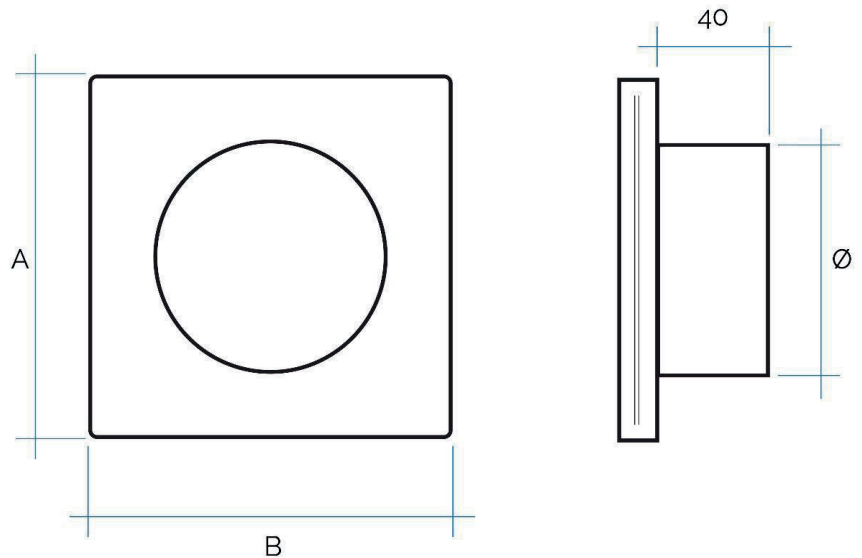

Imbocchi per griglie - Linea Klass

Codice	Colore	BxA mm	Ø mm
IMBK1717100	zincato	170x170	100
IMBK1717150	zincato	170x170	150
IMBK2222100	zincato	220x220	100
IMBK2222150	zincato	220x220	150

Descrizione: Imbocco per griglie Linea Klass