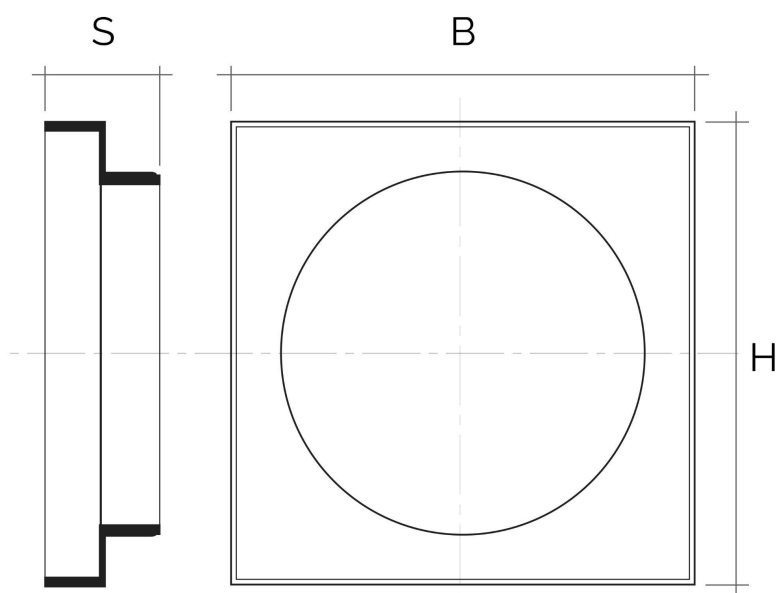

Imbocchi per griglie G

Codice	BxH mm	S mm	∅ Foro mm
IMBG80B	101x101	43	80
IMBG100B	101x101	43	100
IMBG125B	101x101	43	125
IMBG280B	201x101	43	80
IMBG2100B	201x101	43	100
IMBG2125B	201x101	43	125

Descrizione: Imbocchi per griglie modulari

Materiale: Plastica ABS

Colore: Bianco

Caratteristiche: Imbocchi idonei per griglie componibili tipo G