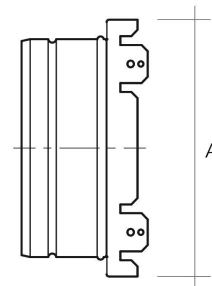

## Imbocchi universali IMBE - Linea Elegance

Codice	BxA mm	ø mm
<b>IMBE201480</b>	180x120	80
<b>IMBE2014100</b>	180x120	100
<b>IMBE1917100</b>	170x145	100
<b>IMBE1917125</b>	170x145	125
<b>IMBE1917140</b>	170x145	140
<b>IMBE1917150</b>	170x145	150
<b>IMBE2417100</b>	220x145	100
<b>IMBE2417125</b>	220x145	125
<b>IMBE2417140</b>	220x145	140
<b>IMBE2417150</b>	220x145	150

## Imbocchi universali IMBE - Linea Elegance

Codice	BxA mm	ø mm
<b>IMBE2222100</b>	200x195	100
<b>IMBE2222125</b>	200x195	125
<b>IMBE2222140</b>	200x195	140
<b>IMBE2222150</b>	200x195	150
<b>IMBE3219100</b>	305x170	100
<b>IMBE3219125</b>	305x170	125
<b>IMBE3219140</b>	305x170	140
<b>IMBE3219150</b>	305x170	150

**Descrizione:** Imbocco universale per griglie linea Elegance

**Materiale:** Metallo

**Colore:** Nero

**Caratteristiche:** Imbocco universale per griglie, viene realizzato in acciaio verniciato a polvere.

## Imbocchi universali IMBE - Linea Elegance

Codice	BxA mm	Ø mm
<b>IMBE4522100</b>	430x195	100
<b>IMBE4522125</b>	430x195	125
<b>IMBE4522140</b>	430x195	140
<b>IMBE4522150</b>	430x195	150
<b>IMBE4524100</b>	430x215	100
<b>IMBE4524125</b>	430x215	125
<b>IMBE4524140</b>	430x215	140
<b>IMBE4524150</b>	430x215	150