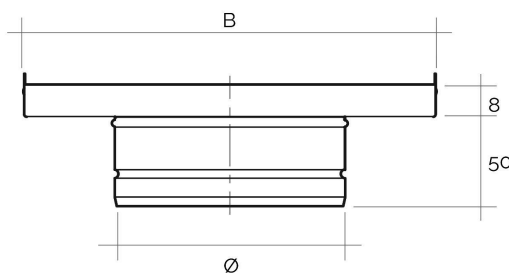

## Imbocchi universali IMBE - Linea Elegance

Codice	BxA mm	ø mm
<b>IMBE201480</b>	180x120	80
<b>IMBE2014100</b>	180x120	100
<b>IMBE1917100</b>	170x145	100
<b>IMBE1917125</b>	170x145	125
<b>IMBE1917140</b>	170x145	140
<b>IMBE1917150</b>	170x145	150
<b>IMBE2417100</b>	220x145	100
<b>IMBE2417125</b>	220x145	125
<b>IMBE2417140</b>	220x145	140
<b>IMBE2417150</b>	220x145	150

**Descrizione:** Imbocco universale per griglie linea Elegance

**Materiale:** Metallo

**Colore:** Nero

**Caratteristiche:** Imbocco universale per griglie, viene realizzato in acciaio verniciato a polvere.

## Imbocchi universali IMBE - Linea Elegance

Codice	BxA mm	ø mm
<b>IMBE2222100</b>	200x195	100
<b>IMBE2222125</b>	200x195	125
<b>IMBE2222140</b>	200x195	140
<b>IMBE2222150</b>	200x195	150
<b>IMBE3219100</b>	305x170	100
<b>IMBE3219125</b>	305x170	125
<b>IMBE3219140</b>	305x170	140
<b>IMBE3219150</b>	305x170	150

## Imbocchi universali IMBE - Linea Elegance

Codice	BxA mm	Ø mm
<b>IMBE4522100</b>	430x195	100
<b>IMBE4522125</b>	430x195	125
<b>IMBE4522140</b>	430x195	140
<b>IMBE4522150</b>	430x195	150
<b>IMBE4524100</b>	430x215	100
<b>IMBE4524125</b>	430x215	125
<b>IMBE4524140</b>	430x215	140
<b>IMBE4524150</b>	430x215	150