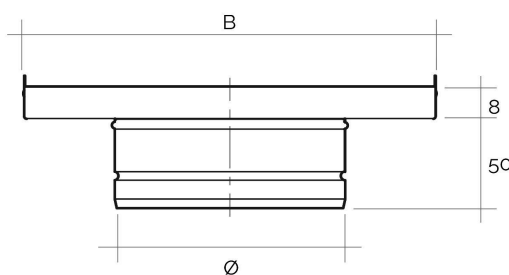

## Imbocchi universali IMBE - Linea Elegance

Codice	BxA mm	ø mm
<b>IMBE201480</b>	180x120	80
<b>IMBE2014100</b>	180x120	100
<b>IMBE1917100</b>	170x145	100
<b>IMBE1917125</b>	170x145	125
<b>IMBE1917140</b>	170x145	140
<b>IMBE1917150</b>	170x145	150
<b>IMBE2417100</b>	220x145	100
<b>IMBE2417125</b>	220x145	125
<b>IMBE2417140</b>	220x145	140
<b>IMBE2417150</b>	220x145	150

**Descrizione:** Imbocco universale per griglie linea Elegance

**Materiale:** Metallo

**Colore:** Nero

**Caratteristiche:** Imbocco universale per griglie, viene realizzato in acciaio verniciato a polvere.

## Imbocchi universali IMBE - Linea Elegance

Codice	BxA mm	ø mm
<b>IMBE2222100</b>	200x195	100
<b>IMBE2222125</b>	200x195	125
<b>IMBE2222140</b>	200x195	140
<b>IMBE2222150</b>	200x195	150
<b>IMBE3219100</b>	305x170	100
<b>IMBE3219125</b>	305x170	125
<b>IMBE3219140</b>	305x170	140
<b>IMBE3219150</b>	305x170	150

## Imbocchi universali IMBE - Linea Elegance

Codice	BxA mm	Ø mm
<b>IMBE4522100</b>	430x195	100
<b>IMBE4522125</b>	430x195	125
<b>IMBE4522140</b>	430x195	140
<b>IMBE4522150</b>	430x195	150
<b>IMBE4524100</b>	430x215	100
<b>IMBE4524125</b>	430x215	125
<b>IMBE4524140</b>	430x215	140
<b>IMBE4524150</b>	430x215	150