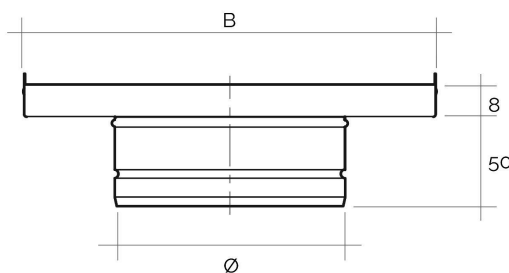

## Imbocchi universali IMBE - Linea Elegance

Codice	BxA mm	ø mm
<b>IMBE201480</b>	180x120	80
<b>IMBE2014100</b>	180x120	100
<b>IMBE1917100</b>	170x145	100
<b>IMBE1917125</b>	170x145	125
<b>IMBE1917140</b>	170x145	140
<b>IMBE1917150</b>	170x145	150
<b>IMBE2417100</b>	220x145	100
<b>IMBE2417125</b>	220x145	125
<b>IMBE2417140</b>	220x145	140
<b>IMBE2417150</b>	220x145	150

## Imbocchi universali IMBE - Linea Elegance

Codice	BxA mm	ø mm
<b>IMBE2222100</b>	200x195	100
<b>IMBE2222125</b>	200x195	125
<b>IMBE2222140</b>	200x195	140
<b>IMBE2222150</b>	200x195	150
<b>IMBE3219100</b>	305x170	100
<b>IMBE3219125</b>	305x170	125
<b>IMBE3219140</b>	305x170	140
<b>IMBE3219150</b>	305x170	150

**Descrizione:** Imbocco universale per griglie linea Elegance

**Materiale:** Metallo

**Colore:** Nero

**Caratteristiche:** Imbocco universale per griglie, viene realizzato in acciaio verniciato a polvere.

## Imbocchi universali IMBE - Linea Elegance

Codice	BxA mm	Ø mm
<b>IMBE4522100</b>	430x195	100
<b>IMBE4522125</b>	430x195	125
<b>IMBE4522140</b>	430x195	140
<b>IMBE4522150</b>	430x195	150
<b>IMBE4524100</b>	430x215	100
<b>IMBE4524125</b>	430x215	125
<b>IMBE4524140</b>	430x215	140
<b>IMBE4524150</b>	430x215	150