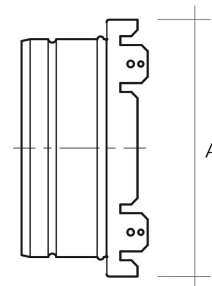

## Imbocchi universali IMBE - Linea Elegance

Codice	BxA mm	ø mm
<b>IMBE201480</b>	180x120	80
<b>IMBE2014100</b>	180x120	100
<b>IMBE1917100</b>	170x145	100
<b>IMBE1917125</b>	170x145	125
<b>IMBE1917140</b>	170x145	140
<b>IMBE1917150</b>	170x145	150
<b>IMBE2417100</b>	220x145	100
<b>IMBE2417125</b>	220x145	125
<b>IMBE2417140</b>	220x145	140
<b>IMBE2417150</b>	220x145	150

**Descrizione:** Imbocco universale per griglie linea Elegance

**Materiale:** Metallo

**Colore:** Nero

**Caratteristiche:** Imbocco universale per griglie, viene realizzato in acciaio verniciato a polvere.

## Imbocchi universali IMBE - Linea Elegance

Codice	BxA mm	ø mm
<b>IMBE2222100</b>	200x195	100
<b>IMBE2222125</b>	200x195	125
<b>IMBE2222140</b>	200x195	140
<b>IMBE2222150</b>	200x195	150
<b>IMBE3219100</b>	305x170	100
<b>IMBE3219125</b>	305x170	125
<b>IMBE3219140</b>	305x170	140
<b>IMBE3219150</b>	305x170	150

## Imbocchi universali IMBE - Linea Elegance

Codice	BxA mm	Ø mm
<b>IMBE4522100</b>	430x195	100
<b>IMBE4522125</b>	430x195	125
<b>IMBE4522140</b>	430x195	140
<b>IMBE4522150</b>	430x195	150
<b>IMBE4524100</b>	430x215	100
<b>IMBE4524125</b>	430x215	125
<b>IMBE4524140</b>	430x215	140
<b>IMBE4524150</b>	430x215	150