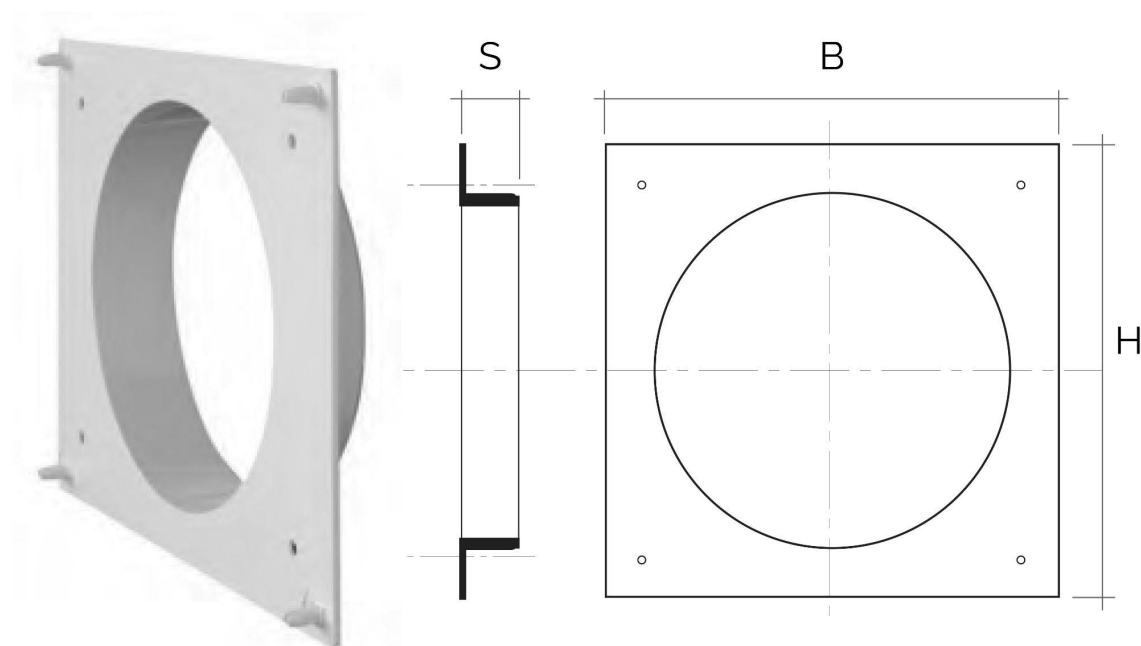

Imbocchi per griglie A B

Codice	BxH mm	S mm	ø Foro mm
IMBA160B	192x214	25	160
IMBA200B	192x214	25	200
IMBB100B	175X143	25	100
IMBB125B	175X143	25	125

Descrizione: Imbocchi per griglie modulari

Materiale: Plastica ABS

Colore: Bianco

Caratteristiche: Imbocchi idonei per griglie componibili tipo A e B