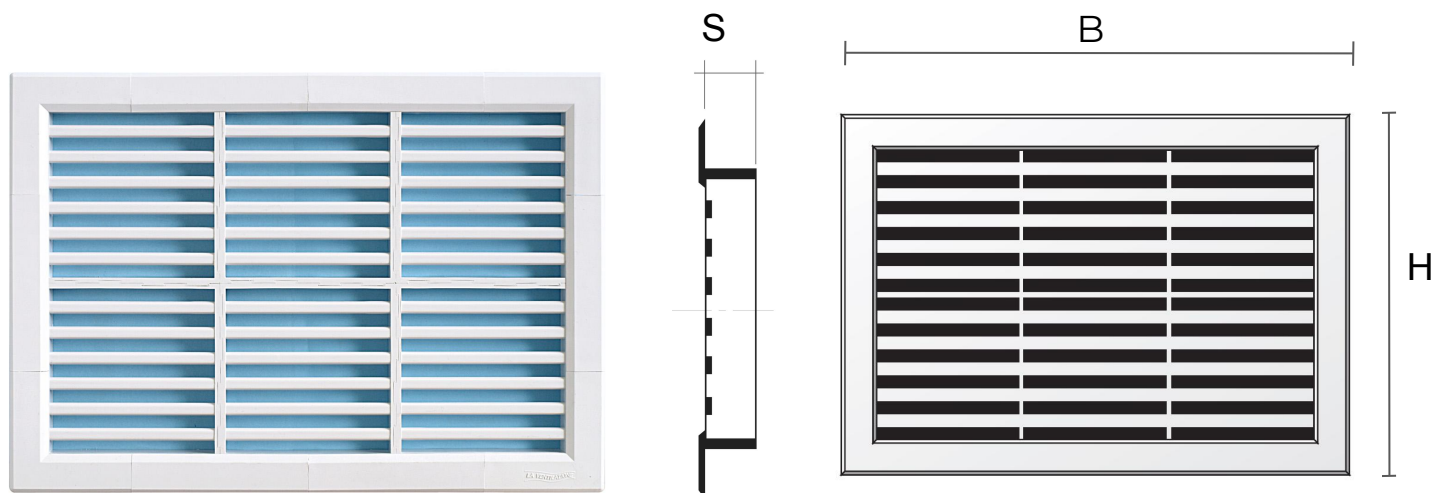

Materiale: Plastica ABS

Colore: H2R2414B Bianco - H2R2414M Marrone - H2R2414N Nero

Caratteristiche: Griglia modulare di tipo H da incasso, posizionabile sia in ambienti interni sia esterni.

Griglie componibili tipo H da incasso

Descrizione: Griglia modulare tipo H da incasso

Materiale: Plastica ABS

Colore: H6R3414B Bianco - H6R3414M Marrone - H6R3414N Nero

Caratteristiche: Griglia modulare di tipo H da incasso, posizionabile sia in ambienti interni sia esterni.

Griglie componibili tipo H da incasso

Codice	BxH mm	S mm	Foro mm	Pass Air cm ²
H163424B	340x240	15	308x208	420
H163424M	340x240	15	308x208	420
H163424N	340x240	15	308x208	420

Descrizione: Griglia modulare tipo H da incasso

Materiale: Plastica ABS

Colore: H163424B Bianco - H163424M Marrone - H163424N Nero

Caratteristiche: Griglia modulare di tipo H da incasso, posizionabile sia in ambienti interni sia esterni.

Griglie componibili tipo H da incasso