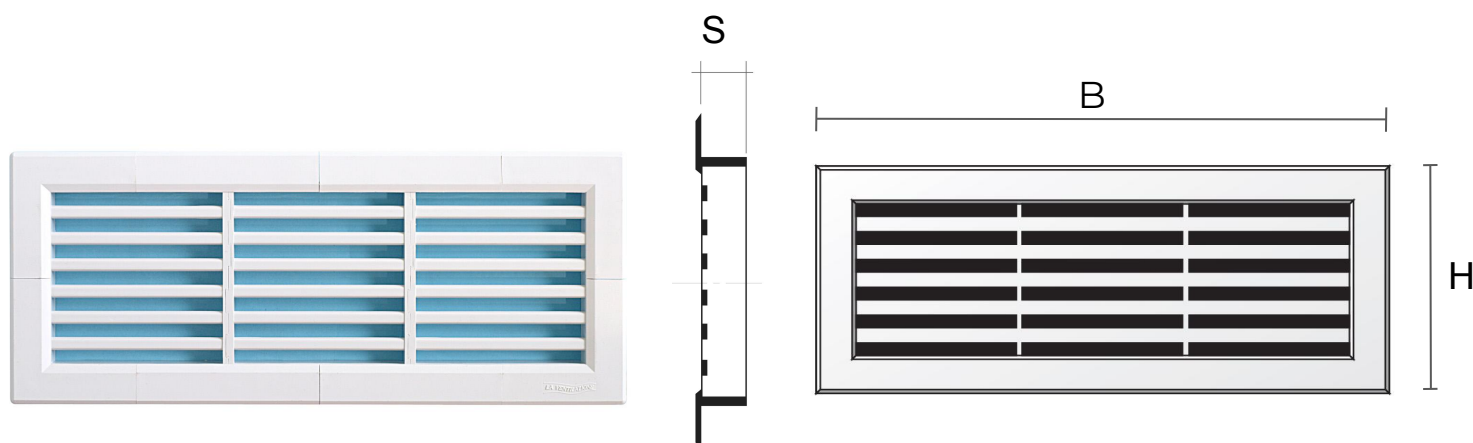

Materiale: Plastica ABS

Colore: H2R2414B Bianco - H2R2414M Marrone - H2R2414N Nero

Caratteristiche: Griglia modulare di tipo H da incasso, posizionabile sia in ambienti interni sia esterni.

Griglie componibili tipo H da incasso

Codice	BxH mm	S mm	Foro mm	Pass Air cm ²
H63414B	340x140	15	308x108	210
H63414M	340x140	15	308x108	210
H63414N	340x140	15	308x108	210

Descrizione: Griglia modulare tipo H da incasso

Materiale: Plastica ABS

Colore: H63414B Bianco - H63414M Marrone - H63414N Nero

Caratteristiche: Griglia modulare di tipo H da incasso, posizionabile sia in ambienti interni sia esterni.

Griglie componibili tipo H da incasso

Codice	BxH mm	S mm	Foro mm	Pass Air cm ²	Rete ant insetti
H6R3414B	340x140	15	308x108	180	✓
H6R3414M	340x140	15	308x108	180	✓
H6R3414N	340x140	15	308x108	180	✓

Descrizione: Griglia modulare tipo H da incasso

Materiale: Plastica ABS

Colore: H6R3414B Bianco - H6R3414M Marrone - H6R3414N Nero

Caratteristiche: Griglia modulare di tipo H da incasso, posizionabile sia in ambienti interni sia esterni.