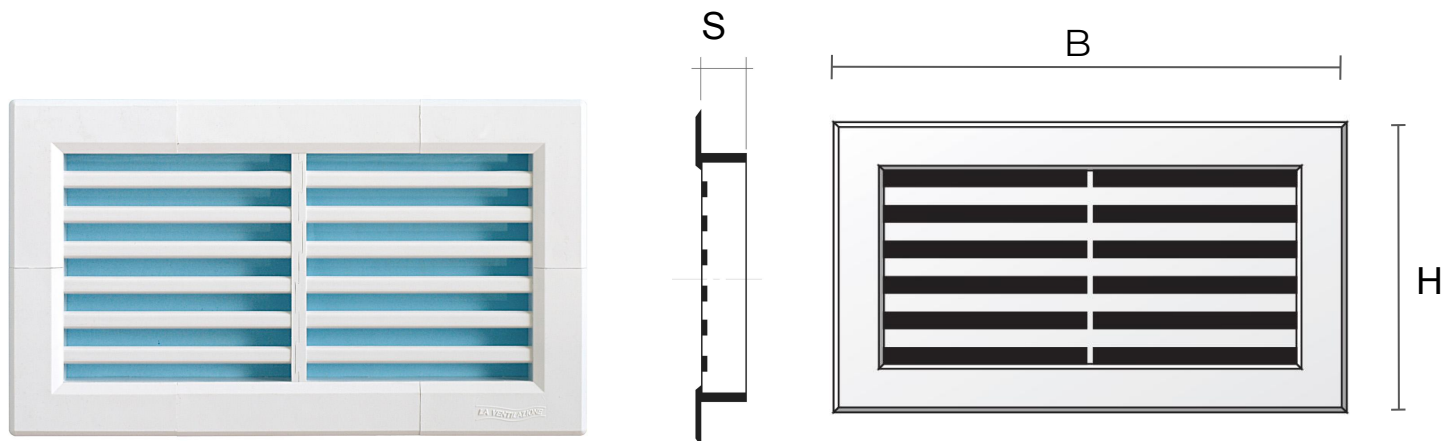

Griglie componibili tipo H da incasso

Codice	BxH mm	S mm	Foro mm	Pass Air cm ²
H22414B	240x140	15	208x108	140
H22414M	240x140	15	208x108	140
H22414N	240x140	15	208x108	140

Descrizione: Griglia modulare tipo H da incasso

Materiale: Plastica ABS

Colore: H22414B Bianco - H22414M Marrone - H22414N Nero

Caratteristiche: Griglia modulare di tipo H da incasso, posizionabile sia in ambienti interni sia esterni.

Griglie componibili tipo H da incasso

Materiale: Plastica ABS

Colore: H2R2414B Bianco - H2R2414M Marrone - H2R2414N Nero

Caratteristiche: Griglia modulare di tipo H da incasso, posizionabile sia in ambienti interni sia esterni.

Griglie componibili tipo H da incasso

Descrizione: Griglia modulare tipo H da incasso

Materiale: Plastica ABS

Colore: H6R3414B Bianco - H6R3414M Marrone - H6R3414N Nero

Caratteristiche: Griglia modulare di tipo H da incasso, posizionabile sia in ambienti interni sia esterni.