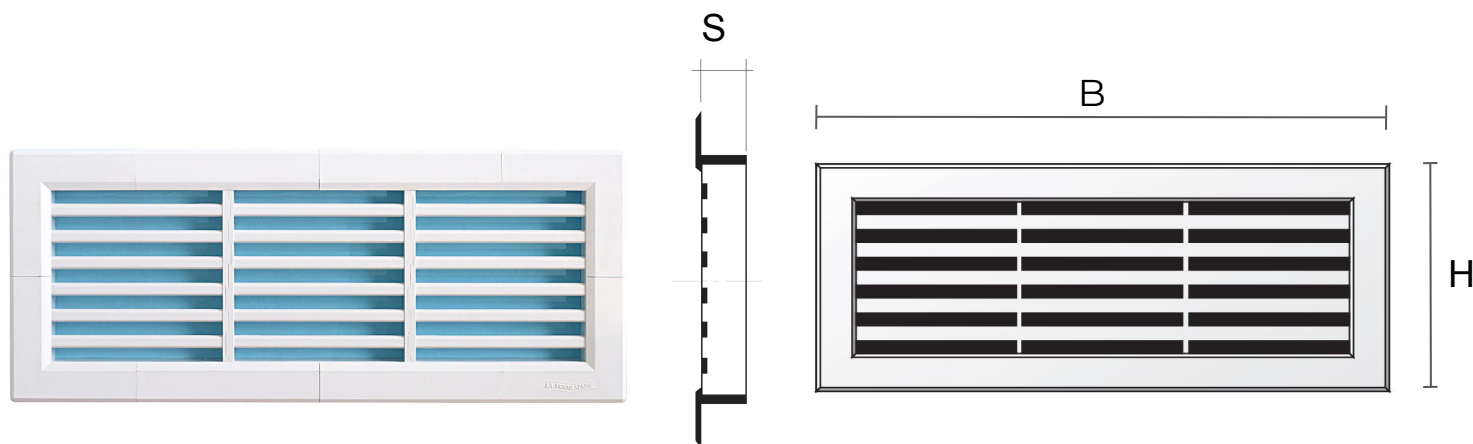

Materiale: Plastica ABS

Colore: H22414B Bianco - H22414M Marrone - H22414N Nero

Caratteristiche: Griglia modulare di tipo H da incasso, posizionabile sia in ambienti interni sia esterni.

Griglie componibili tipo H da incasso

Codice	BxH mm	S mm	Foro mm	Pass Air cm ²	Rete antinsetti
H2R2414B	240x140	15	208x108	120	✓
H2R2414M	240x140	15	208x108	120	✓
H2R2414N	240x140	15	208x108	120	✓

Descrizione: Griglia modulare tipo H da incasso

Materiale: Plastica ABS

Colore: H2R2414B Bianco - H2R2414M Marrone - H2R2414N Nero

Caratteristiche: Griglia modulare di tipo H da incasso, posizionabile sia in ambienti interni sia esterni.

Griglie componibili tipo H da incasso

Descrizione: Griglia modulare tipo H da incasso

Materiale: Plastica ABS

Colore: H6R3414B Bianco - H6R3414M Marrone - H6R3414N Nero

Caratteristiche: Griglia modulare di tipo H da incasso, posizionabile sia in ambienti interni sia esterni.