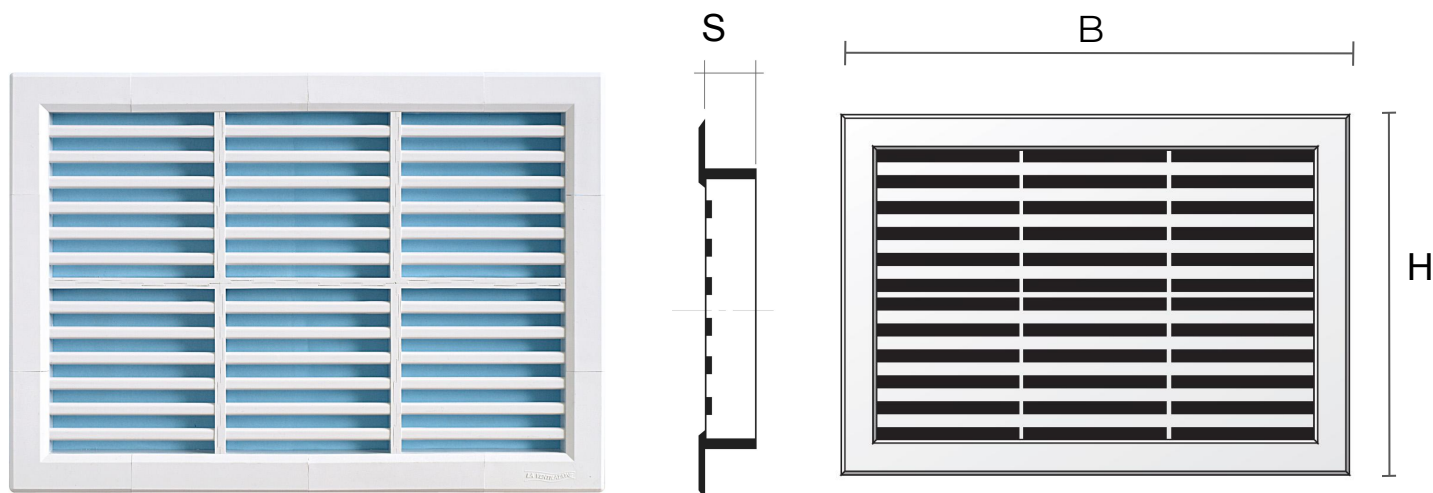

Griglie componibili tipo H da incasso

Codice	BxH mm	S mm	Foro mm	Pass Air cm²
H163424B	340x240	15	308x208	420
H163424M	340x240	15	308x208	420
H163424N	340x240	15	308x208	420

Descrizione: Griglia modulare tipo H da incasso

Materiale: Plastica ABS

Colore: H163424B Bianco - H163424M Marrone - H163424N Nero

Caratteristiche: Griglia modulare di tipo H da incasso, posizionabile sia in ambienti interni sia esterni.