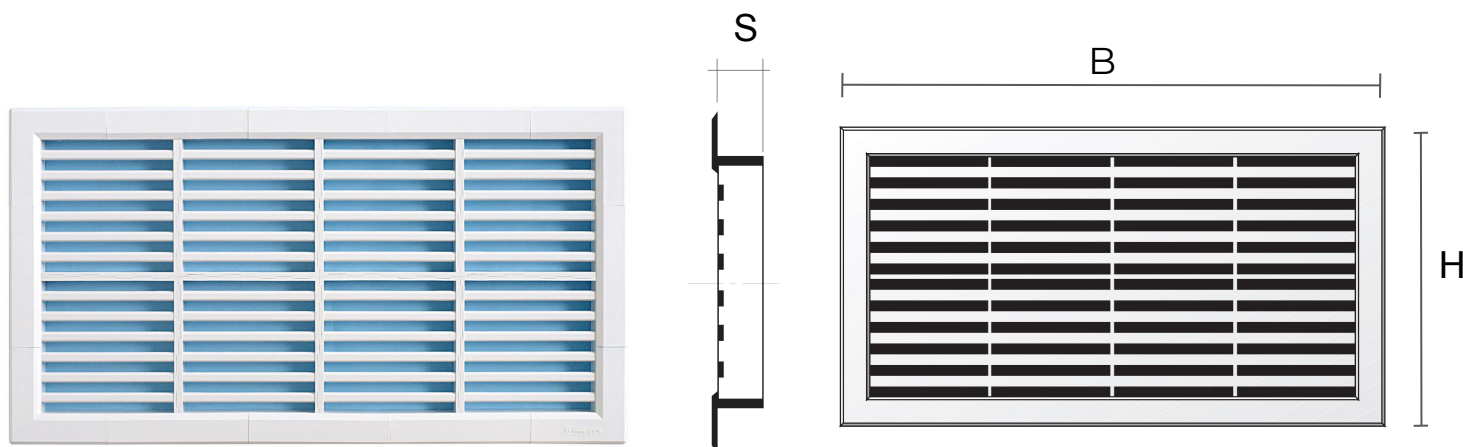

Descrizione: Griglia modulare tipo H da incasso

Materiale: Plastica ABS

Colore: H6R3414B Bianco - H6R3414M Marrone - H6R3414N Nero

Caratteristiche: Griglia modulare di tipo H da incasso, posizionabile sia in ambienti interni sia esterni.

Codice	BxH mm	S mm	Foro mm	Pass Air cm ²	Rete antinsetti
H16R3424B	340x240	15	308x208	360	✓
H16R3424M	340x240	15	308x208	360	✓
H16R3424N	340x240	15	308x208	360	✓

Descrizione: Griglia modulare tipo H da incasso

Materiale: Plastica ABS

Colore: H16R3424B Bianco - H16R3424M Marrone - H16R3424N Nero

Caratteristiche: Griglia modulare di tipo H da incasso, posizionabile sia in ambienti interni sia esterni.

Griglie componibili tipo H da incasso