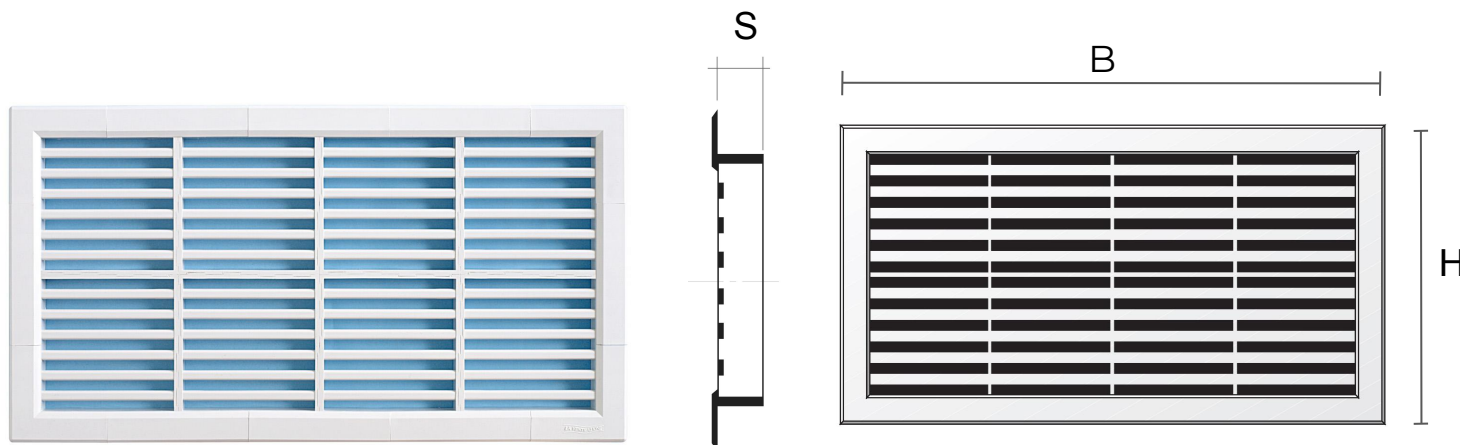

Colore: H224424B Bianco - H224424M Marrone - H224424N Nero

Caratteristiche: Griglia modulare di tipo H da incasso, posizionabile sia in ambienti interni sia esterni.

Griglie componibili tipo H da incasso