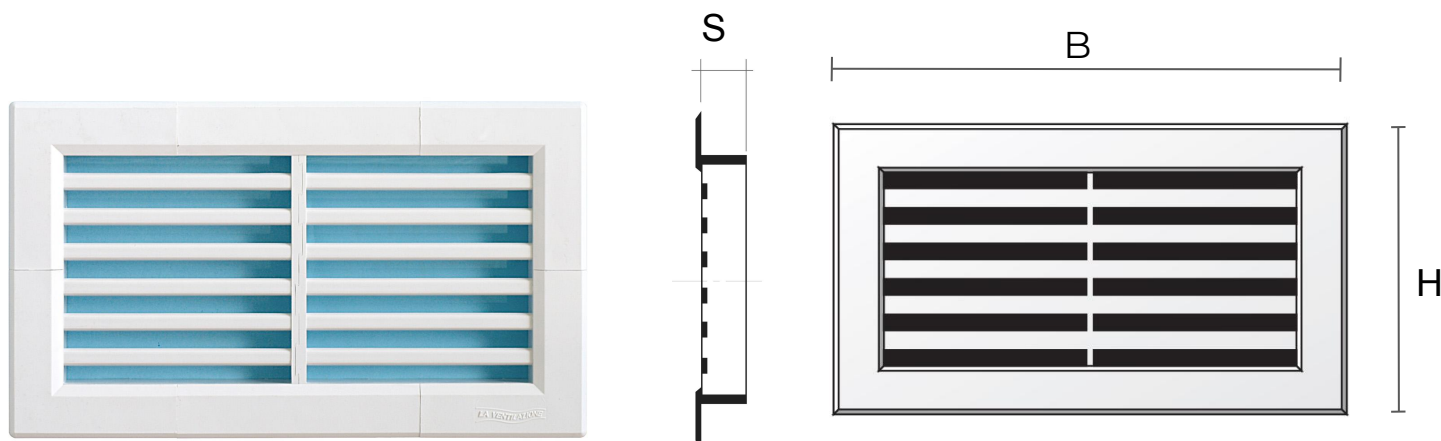

Griglie componibili tipo H da incasso

Codice	BxH mm	S mm	Foro mm	Pass Air cm ²
H22414B	240x140	15	208x108	140
H22414M	240x140	15	208x108	140
H22414N	240x140	15	208x108	140

Descrizione: Griglia modulare tipo H da incasso

Materiale: Plastica ABS

Colore: H22414B Bianco - H22414M Marrone - H22414N Nero

Caratteristiche: Griglia modulare di tipo H da incasso, posizionabile sia in ambienti interni sia esterni.

Griglie componibili tipo H da incasso

Materiale: Plastica ABS

Colore: H2R2414B Bianco - H2R2414M Marrone - H2R2414N Nero

Caratteristiche: Griglia modulare di tipo H da incasso, posizionabile sia in ambienti interni sia esterni.

Griglie componibili tipo H da incasso

Descrizione: Griglia modulare tipo H da incasso

Materiale: Plastica ABS

Colore: H6R3414B Bianco - H6R3414M Marrone - H6R3414N Nero

Caratteristiche: Griglia modulare di tipo H da incasso, posizionabile sia in ambienti interni sia esterni.