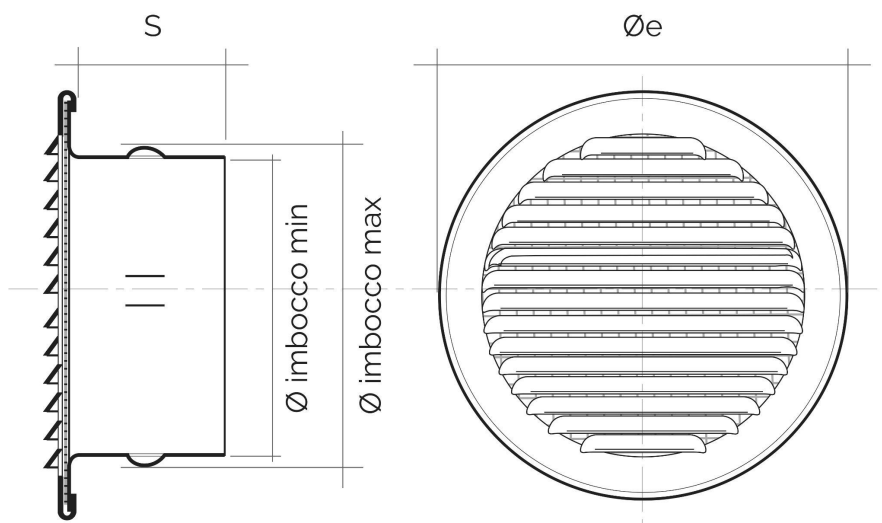

Griglie tonde in metallo da incasso

 = Griglia idonea per ambienti salini

Codice	Ø e mm	S mm	Ø imbocco min mm	Ø imbocco max mm	Pass Air cm ²	Rete antinsetti
GTR80R	100	50	76	81	36	✓
GTA80R	100	50	76	81	36	✓
 GTA80RB	100	50	76	81	36	✓

Griglie tonde in metallo da incasso

 = Griglia idonea per ambienti salini

Codice	Ø e mm	S mm	Ø imbocco min mm	Ø imbocco max mm	Pass Air cm ²	Rete antinsetti
GTR125R	150	50	113	121	65	✓
GTA125R	150	50	113	121	65	✓
GTA125RB	150	50	113	121	65	✓

Descrizione: Griglia di ventilazione tonda da incasso

Materiale: Metallo

Colore: GTR125R Rame - GTA125R Alluminio - GTA125RB Alluminio bianco

Caratteristiche: Griglia di ventilazione tonda in metallo da incasso. Completa di rete antinsetti. Idonea sia per ambienti interni sia esterni.

Griglie tonde in metallo da incasso

Codice	Ø e mm	S mm	Ø imbocco min mm	Ø imbocco max mm	Pass Air cm ²	Rete antinsetti
GTR140R	175	50	136	145	93	✓
GTA140R	175	50	136	145	93	✓

Descrizione: Griglia di ventilazione tonda da incasso