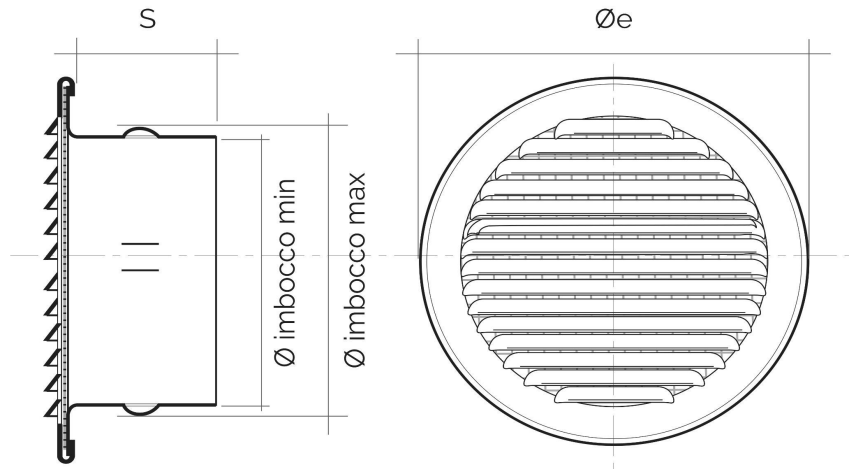

Griglie tonde in metallo da incasso

Codice	Ø e mm	S mm	Ø imbocco min mm	Ø imbocco max mm	Pass Air cm ²	Rete antinsetti
GTR140R	175	50	136	145	93	✓
GTA140R	175	50	136	145	93	✓

Descrizione: Griglia di ventilazione tonda da incasso

Griglie tonde in metallo da incasso

 = Griglia idonea per ambienti salini

Codice	Ø e mm	S mm	Ø imbocco min mm	Ø imbocco max mm	Pass Air cm ²	Rete antinsetti
GTR200R	230	50	190	195	202	✓
GTA200R	230	50	190	195	202	✓
 GTA200RB	230	50	190	195	202	✓