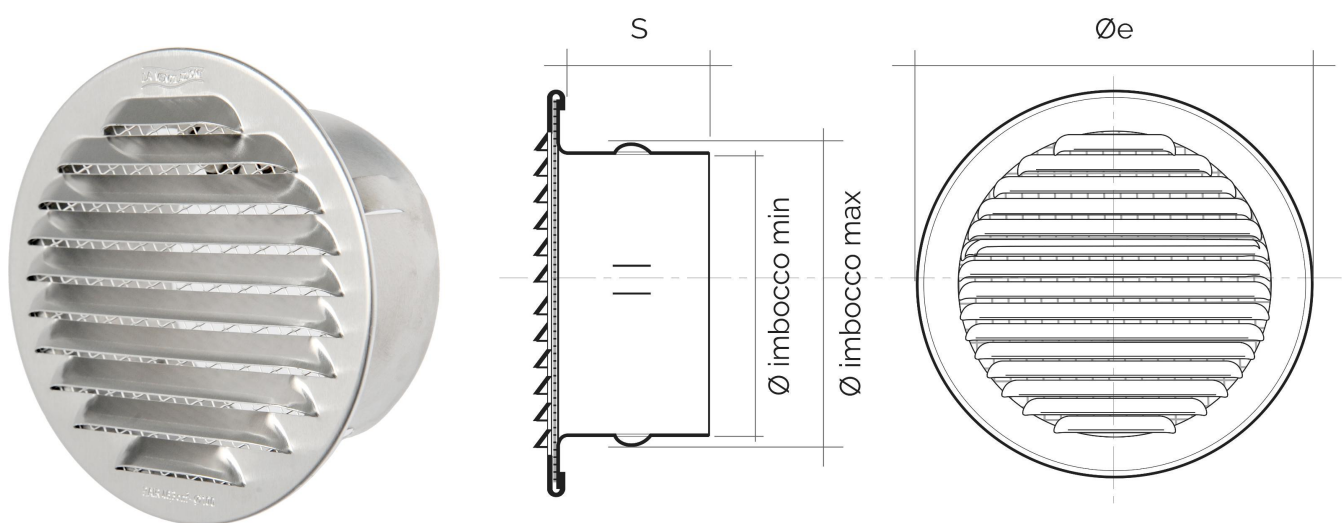

Griglie tonde in metallo da incasso

 = Griglia idonea per ambienti salini

Codice	Ø e mm	S mm	Ø imbocco min mm	Ø imbocco max mm	Pass Air cm ²	Rete antinsetti
GTR80R	100	50	76	81	36	✓
GTA80R	100	50	76	81	36	✓
 GTA80RB	100	50	76	81	36	✓

Descrizione: Griglia di ventilazione tonda da incasso

Materiale: Metallo

Colore: GTR80R Rame - GTA80R Alluminio - GTA80RB Alluminio bianco

Caratteristiche: Griglia di ventilazione tonda in metallo da incasso. Completa di rete antinsetti. Idonea sia per ambienti interni sia esterni.

Griglie tonde in metallo da incasso

 = Griglia idonea per ambienti salini

Codice	Ø e mm	S mm	Ø imbocco min mm	Ø imbocco max mm	Pass Air cm ²	Rete antinsetti
GTR100R	125	50	92	99	46	✓
GTA100R	125	50	92	99	46	✓
 GTA100RB	125	50	92	99	46	✓
 GATR100R	125	50	92	99	46	✓

Descrizione: Griglia di ventilazione tonda da incasso

Materiale: Metallo

Colore: GTR100R Rame - GTA100R Alluminio - GTA100RB Alluminio bianco
GATR100R Alluminio ramato

Caratteristiche: Griglia di ventilazione tonda in metallo da incasso. Completa di rete antinsetti. Idonea sia per ambienti interni sia esterni.