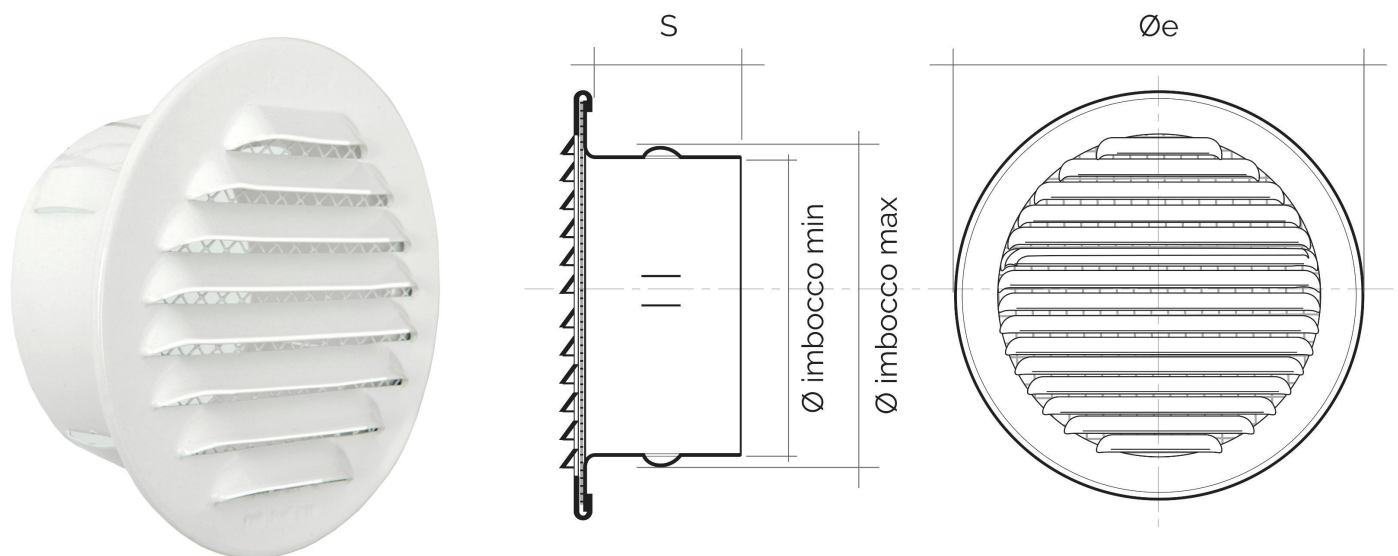

Griglie tonde in metallo da incasso

 = Griglia idonea per ambienti salini

Codice	Ø e mm	S mm	Ø imbocco min mm	Ø imbocco max mm	Pass Air cm ²	Rete antinsetti
GTR80R	100	50	76	81	36	✓
GTA80R	100	50	76	81	36	✓
 GTA80RB	100	50	76	81	36	✓

Descrizione: Griglia di ventilazione tonda da incasso

Materiale: Metallo

Colore: GTR80R Rame - GTA80R Alluminio - GTA80RB Alluminio bianco

Caratteristiche: Griglia di ventilazione tonda in metallo da incasso. Completa di rete antinsetti. Idonea sia per ambienti interni sia esterni.

Griglie tonde in metallo da incasso

 = Griglia idonea per ambienti salini

Codice	Ø e mm	S mm	Ø imbocco min mm	Ø imbocco max mm	Pass Air cm ²	Rete antinsetti
GTR100R	125	50	92	99	46	✓
GTA100R	125	50	92	99	46	✓
 GTA100RB	125	50	92	99	46	✓
 GATR100R	125	50	92	99	46	✓

Descrizione: Griglia di ventilazione tonda da incasso

Materiale: Metallo

Colore: GTR100R Rame - GTA100R Alluminio - GTA100RB Alluminio bianco
GATR100R Alluminio ramato

Caratteristiche: Griglia di ventilazione tonda in metallo da incasso. Completa di rete antinsetti. Idonea sia per ambienti interni sia esterni.