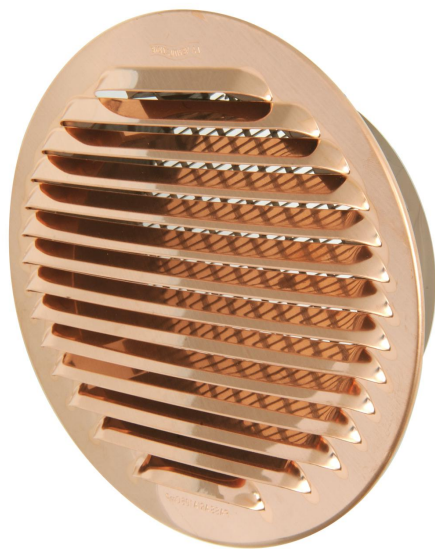

Griglie tonde in metallo da incasso

Codice	Ø e mm	S mm	Ø imbocco min mm	Ø imbocco max mm	Pass Air cm²	Rete antinsetti
GTR140R	175	50	136	145	93	✓
GTA140R	175	50	136	145	93	✓

Descrizione: Griglia di ventilazione tonda da incasso

Materiale: Metallo

Colore: GTR140R Rame - GTA140R Alluminio

Caratteristiche: Griglia di ventilazione tonda in metallo da incasso. Completa di rete antinsetti. Idonea sia per ambienti interni sia esterni.