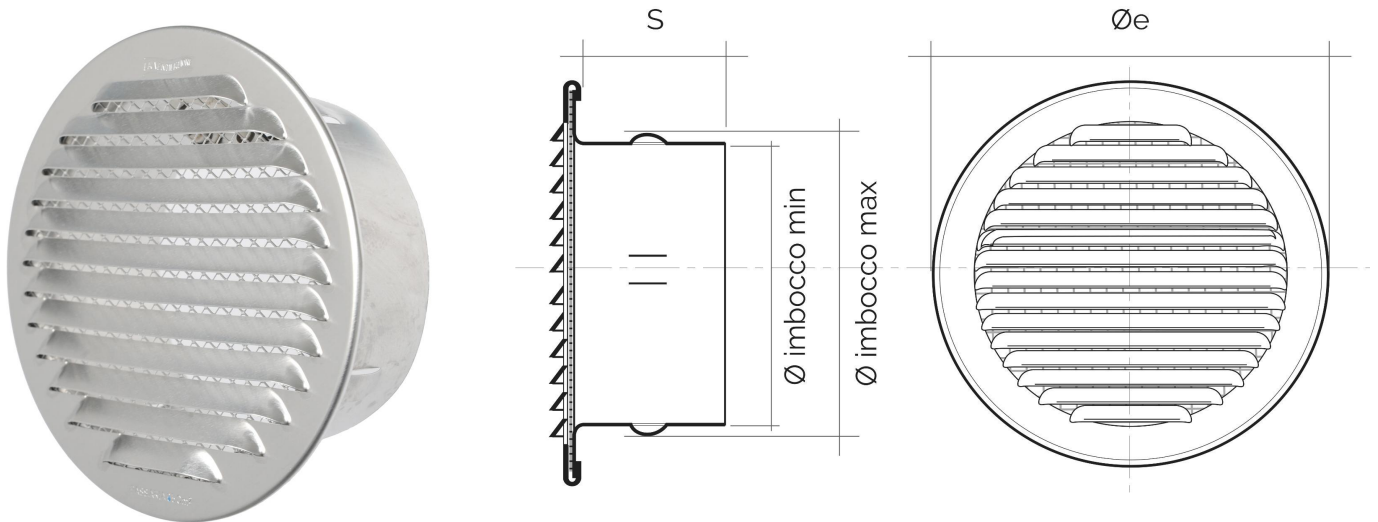

Griglie tonde in metallo da incasso

= Griglia idonea per ambienti salini

Codice	Ø e mm	S mm	Ø imbocco min mm	Ø imbocco max mm	Pass Air cm²	Rete antinsetti
GTR125R	150	50	113	121	65	✓
GTA125R	150	50	113	121	65	✓
GTA125RB	150	50	113	121	65	✓

Descrizione: Griglia di ventilazione tonda da incasso

Materiale: Metallo

Colore: GTR125R Rame - GTA125R Alluminio - GTA125RB Alluminio bianco

Caratteristiche: Griglia di ventilazione tonda in metallo da incasso. Completa di rete antinsetti. Idonea sia per ambienti interni sia esterni.