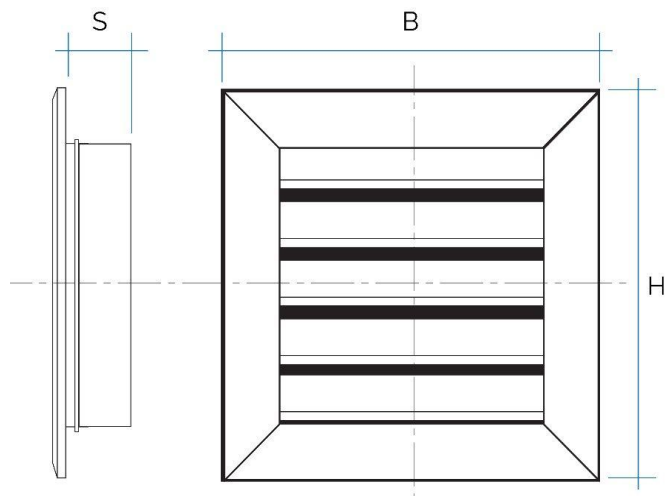

Griglie di ripresa aria esterna ad alette oblique

Codice	Colore	BxH mm	Foro mm	S mm
GRFAL3414	alluminio	340x140	312x112	28
GRFB3414	allu. bianco	340x140	312x112	28
GRFAL3418	alluminio	340x180	312x212	28
GRFB3418	allu. bianco	340x180	312x212	28
GRFAL3420	alluminio	340x200	312x172	28
GRFB3420	allu. bianco	340x200	312x172	28

Descrizione: Griglia di ripresa aria ad alette oblique

Materiale: Metallo

Caratteristiche: La griglia di ripresa aria ad alette oblique, da incasso, viene realizzata in alluminio, ed è utilizzata per una corretta ventilazione / aerazione del camino.