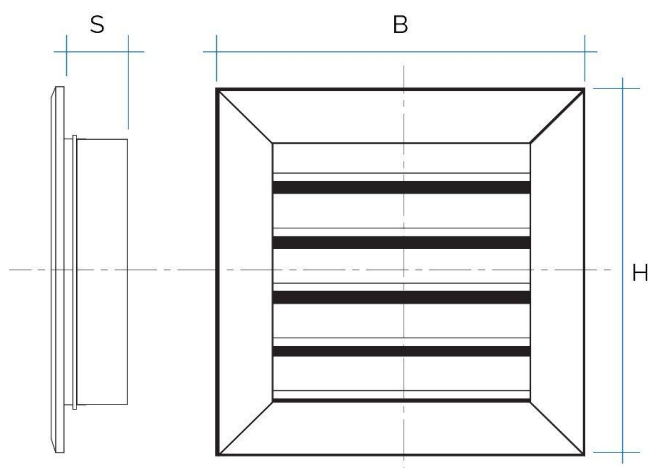

## Griglie di ripresa aria esterna ad alette oblique

Codice	Colore	BxH mm	Foro mm	S mm
<b>GRFAL1413</b>	alluminio	140x140	112x112	28
<b>GRFB3413</b>	allu. bianco	140x140	112x112	28
<b>GRFAL1615</b>	alluminio	160x160	132x132	28
<b>GRFB1615</b>	allu. bianco	160x160	132x132	28
<b>GRFAL1813</b>	alluminio	180x140	152x112	28
<b>GRFB1813</b>	allu. bianco	180x140	152x112	28
<b>GRFAL1818</b>	alluminio	180x180	152x152	28
<b>GRFB1818</b>	allu. bianco	180x180	152x152	28

**Descrizione:** Griglia di ripresa aria ad alette oblique

**Materiale:** Metallo

**Caratteristiche:** La griglia di ripresa aria ad alette oblique, da incasso, viene realizzata in alluminio, ed è utilizzata per una corretta ventilazione / aerazione del camino.

## Griglie di ripresa aria esterna ad alette oblique

Codice	Colore	BxH mm	Foro mm	S mm
<b>GRFAL2020</b>	alluminio	200x200	172x172	28
<b>GRFB2020</b>	allu. bianco	200x200	172x172	28
<b>GRFAL2215</b>	alluminio	220x160	192x132	28
<b>GRFB2215</b>	allu. bianco	220x160	192x132	28
<b>GRFAL2413</b>	alluminio	240x120	212x92	28
<b>GRFB2413</b>	allu. bianco	240x120	212x92	28
<b>GRFAL2414</b>	alluminio	240x140	212x112	28
<b>GRFB2414</b>	allu. bianco	240x140	212x112	28

## Griglie di ripresa aria esterna ad alette oblique

Codice	Colore	BxH mm	Foro mm	S mm
<b>GRFAL3414</b>	alluminio	340x140	312x112	28
<b>GRFB3414</b>	allu. bianco	340x140	312x112	28
<b>GRFAL3418</b>	alluminio	340x180	312x212	28
<b>GRFB3418</b>	allu. bianco	340x180	312x212	28
<b>GRFAL3420</b>	alluminio	340x200	312x172	28
<b>GRFB3420</b>	allu. bianco	340x200	312x172	28