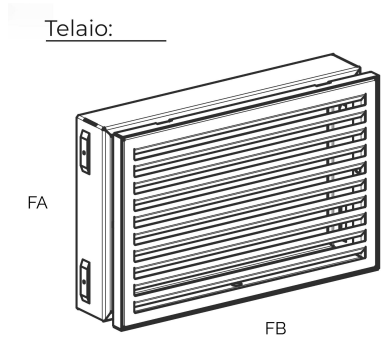

Griglie da incasso filo muro - Linea Elegance

Codice	Colore	BxA mm	Foro luce FBxFA mm	Pass Air cm ²
GRFE1812EB	bianco	178x118	180x120	62
GRFE1812EN	nero	178x118	180x120	62
GRFE1714EB	bianco	168x143	170x145	72
GRFE1714EN	nero	168x143	170x145	72
GRFE2214EB	bianco	218x143	220x145	97
GRFE2214EN	nero	218x143	220x145	97
GRFE2019EB	bianco	198x193	200x195	122
GRFE2019EN	nero	198x193	200x195	122

Descrizione: Griglia da incasso per camini

Materiale: Metallo

Caratteristiche: La griglia da incasso a filo muro estetica, viene realizzata in acciaio verniciato a polvere e venduta completa di telaio premontato. Da utilizzare per aerazione / ventilazione camini.

Griglie da incasso filo muro - Linea Elegance

Codice	Colore	BxA mm	Foro luce FBxFA mm	Pass Air cm ²
GRFE3017EB	bianco	303x168	305x170	168
	nero			
GRFE3017EN	bianco	303x168	305x170	168
	nero			
GRFE4319EB	bianco	428x193	430x195	202
	nero			
GRFE4319EN	bianco	428x193	430x195	202
	nero			
GRFE4321EB	bianco	428x213	430x215	324
	nero			
GRFE4321EN	bianco	428x213	430x215	324
	nero			