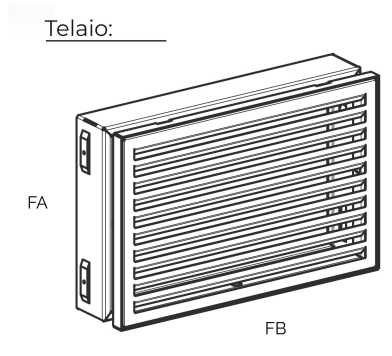

Griglie da incasso filo muro - Linea Elegance

Codice	Colore	BxA mm	Foro luce FBxFA mm	Pass Air cm ²
GRFE1812EB	bianco	178x118	180x120	62
GRFE1812EN	nero	178x118	180x120	62
GRFE1714EB	bianco	168x143	170x145	72
GRFE1714EN	nero	168x143	170x145	72
GRFE2214EB	bianco	218x143	220x145	97
GRFE2214EN	nero	218x143	220x145	97
GRFE2019EB	bianco	198x193	200x195	122
GRFE2019EN	nero	198x193	200x195	122

Descrizione: Griglia da incasso per camini

Materiale: Metallo

Caratteristiche: La griglia da incasso a filo muro estetica, viene realizzata in acciaio verniciato a polvere e venduta completa di telaio premontato. Da utilizzare per aerazione / ventilazione camini.

Griglie da incasso filo muro - Linea Elegance

Codice	Colore	BxA mm	Foro luce FBxFA mm	Pass Air cm ²
GRFE3017EB	bianco	303x168	305x170	168
	nero			
GRFE3017EN	bianco	303x168	305x170	168
	nero			
GRFE4319EB	bianco	428x193	430x195	202
	nero			
GRFE4319EN	bianco	428x193	430x195	202
	nero			
GRFE4321EB	bianco	428x213	430x215	324
	nero			
GRFE4321EN	bianco	428x213	430x215	324
	nero			