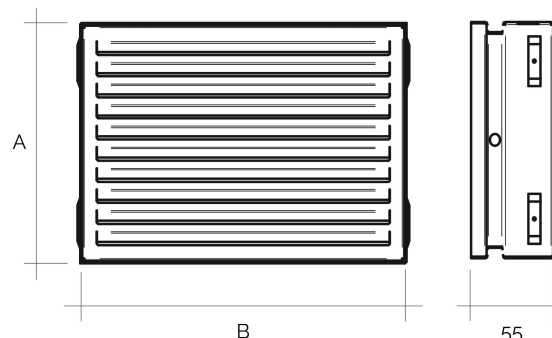

Griglie da incasso filo muro - Linea Elegance

Codice	Colore	BxA mm	Foro luce FBxFA mm	Pass Air cm ²
GRFE1812EB	bianco	178x118	180x120	62
GRFE1812EN	nero	178x118	180x120	62
GRFE1714EB	bianco	168x143	170x145	72
GRFE1714EN	nero	168x143	170x145	72
GRFE2214EB	bianco	218x143	220x145	97
GRFE2214EN	nero	218x143	220x145	97
GRFE2019EB	bianco	198x193	200x195	122
GRFE2019EN	nero	198x193	200x195	122

Descrizione: Griglia da incasso per camini

Materiale: Metallo

Caratteristiche: La griglia da incasso a filo muro estetica, viene realizzata in acciaio verniciato a polvere e venduta completa di telaio premontato. Da utilizzare per aerazione / ventilazione camini.

Griglie da incasso filo muro - Linea Elegance

Codice	Colore	BxA mm	Foro luce FBxFA mm	Pass Air cm ²
GRFE3017EB	bianco	303x168	305x170	168
	nero			
GRFE3017EN	bianco	303x168	305x170	168
	nero			
GRFE4319EB	bianco	428x193	430x195	202
	nero			
GRFE4319EN	bianco	428x193	430x195	202
	nero			
GRFE4321EB	bianco	428x213	430x215	324
	nero			
GRFE4321EN	bianco	428x213	430x215	324
	nero			