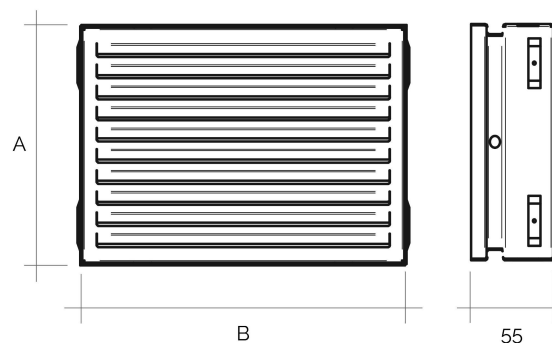

Griglie da incasso filo muro - Linea Elegance

Codice	Colore	BxA mm	Foro luce FBxFA mm	Pass Air cm ²
GRFE1812EB	bianco	178x118	180x120	62
GRFE1812EN	nero	178x118	180x120	62
GRFE1714EB	bianco	168x143	170x145	72
GRFE1714EN	nero	168x143	170x145	72
GRFE2214EB	bianco	218x143	220x145	97
GRFE2214EN	nero	218x143	220x145	97
GRFE2019EB	bianco	198x193	200x195	122
GRFE2019EN	nero	198x193	200x195	122

Descrizione: Griglia da incasso per camini

Materiale: Metallo

Caratteristiche: La griglia da incasso a filo muro estetica, viene realizzata in acciaio verniciato a polvere e venduta completa di telaio premontato. Da utilizzare per aerazione / ventilazione camini.

Griglie da incasso filo muro - Linea Elegance

Codice	Colore	BxA mm	Foro luce FBxFA mm	Pass Air cm ²
GRFE3017EB	bianco	303x168	305x170	168
	nero			
GRFE3017EN	bianco	303x168	305x170	168
	nero			
GRFE4319EB	bianco	428x193	430x195	202
	nero			
GRFE4319EN	bianco	428x193	430x195	202
	nero			
GRFE4321EB	bianco	428x213	430x215	324
	nero			
GRFE4321EN	bianco	428x213	430x215	324
	nero			