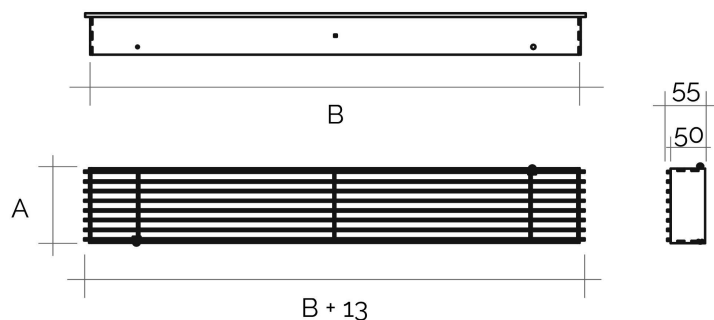

Griglie da incasso "Loft" filo muro di mandata aria - Linea Elegance

Codice	Colore	BxA mm	Foro Luce FBxFA mm	Pass Air cm ²
GLE356B	bianco	350x60	353x65	128
GLE356N	nero	350x60	353x65	128
GLE656B	bianco	650x60	653x65	247
GLE656N	nero	650x60	653x65	247
GLE1006B	bianco	1000x60	1003x65	385
GLE1006N	nero	1000x60	1003x65	385
GLE3510B	bianco	350x100	353x103	233
GLE3510N	nero	350x100	353x103	233

Descrizione: Griglie "Loft" da incasso - linea Elegance

Materiale: Metallo

Caratteristiche: Griglia da incasso "Loft" a filo muro di mandata aria, viene realizzata in acciaio verniciato a polvere.
Da utilizzare per aerazione / ventilazione camini.

Griglie da incasso "Loft" filo muro di mandata aria - Linea Elegance

Codice	Colore	BxA mm	Foro Luce FBxFA mm	Pass Air cm ²
GLE5010B	bianco	500x100	503x103	331
GLE5010N	nero	500x100	503x103	331
GLE6510B	bianco	650x100	653x103	432
GLE6510N	nero	650x100	653x103	432
GLE8010B	bianco	800x100	803x103	535
GLE8010N	nero	800x100	803x103	535
GLE10010B	bianco	1000x100	1003x103	670
GLE10010N	nero	1000x100	1003x103	670