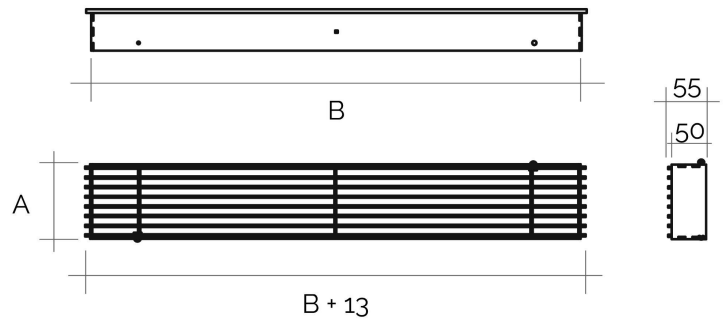

Griglie da incasso "Loft" filo muro di mandata aria - Linea Elegance

Codice	Colore	BxA mm	Foro Luce FBxFA mm	Pass Air cm ²
GLE356B	bianco	350x60	353x65	128
GLE356N	nero	350x60	353x65	128
GLE656B	bianco	650x60	653x65	247
GLE656N	nero	650x60	653x65	247
GLE1006B	bianco	1000x60	1003x65	385
GLE1006N	nero	1000x60	1003x65	385
GLE3510B	bianco	350x100	353x103	233
GLE3510N	nero	350x100	353x103	233

Descrizione: Griglie "Loft" da incasso - linea Elegance

Materiale: Metallo

Caratteristiche: Griglia da incasso "Loft" a filo muro di mandata aria, viene realizzata in acciaio verniciato a polvere.
Da utilizzare per aerazione / ventilazione camini.

Griglie da incasso "Loft" filo muro di mandata aria - Linea Elegance

Codice	Colore	BxA mm	Foro Luce FBxFA mm	Pass Air cm ²
GLE5010B	bianco	500x100	503x103	331
GLE5010N	nero	500x100	503x103	331
GLE6510B	bianco	650x100	653x103	432
GLE6510N	nero	650x100	653x103	432
GLE8010B	bianco	800x100	803x103	535
GLE8010N	nero	800x100	803x103	535
GLE10010B	bianco	1000x100	1003x103	670
GLE10010N	nero	1000x100	1003x103	670