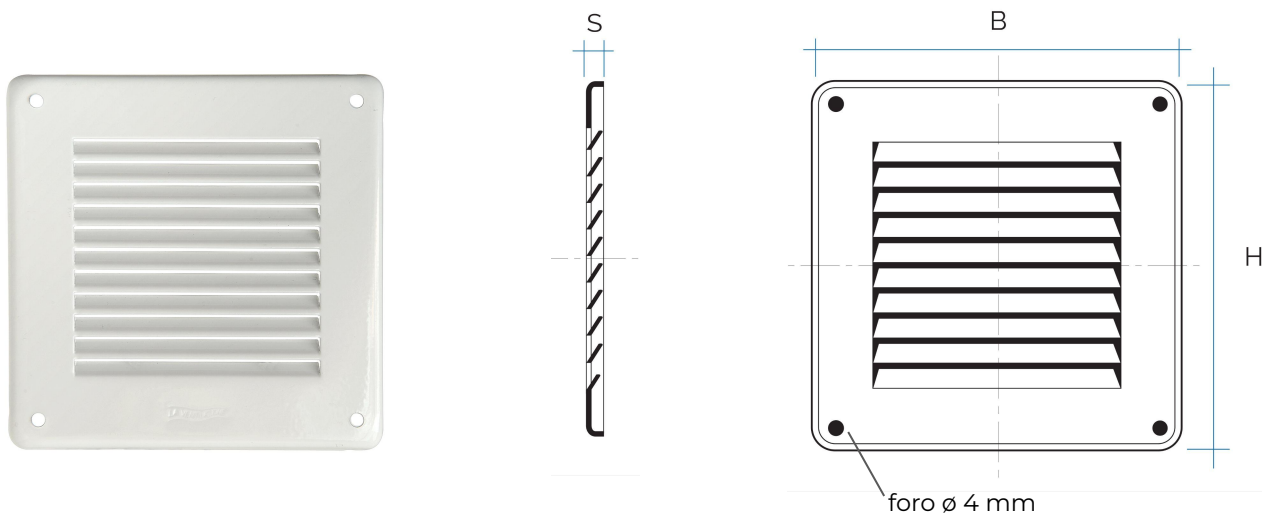

## Griglie in metallo da sovrapporre

 = Griglia idonea per ambienti salini

Codice	Colore	BxH mm	S mm	Pass Air cm <sup>2</sup>
<b>GL10B</b>	bianco	140x140	5	40
<b>GL10M</b>	marrone	140x140	5	40
<b>GL10G</b>	grigio	140x140	5	40
<b>GL10N</b>	nero	140x140	5	40
<b>GIN10</b>	inox 430	140x140	5	40
<b>GRA10</b>	rame	140x140	5	40
 <b>GAL10</b>	allu. argento	140x140	5	40
 <b>GZK10</b>	aluzink	140x140	5	40

**Descrizione:** Griglia di ventilazione quadrata da sovrapporre

**Materiale:** Metallo

**Caratteristiche:** Griglia di ventilazione quadrata in metallo, da sovrapporre con viti e tasselli. Interasse tra i fori 115x115 mm e ø fori fissaggio 4 mm. Può essere installata sia per ambienti interni sia esterni.

## Griglie in metallo da sovrapporre

 = Griglia idonea per ambienti salini

Codice	Colore	BxH mm	S mm	Pass Air cm <sup>2</sup>	Rete antinsetti
<b>GL10RB</b>	bianco	140x140	5	40	✓
<b>GL10RM</b>	marrone	140x140	5	40	✓
<b>GL10RG</b>	grigio	140x140	5	40	✓
<b>GL10RN</b>	nero	140x140	5	40	✓
<b>GIN10R</b>	inox 430	140x140	5	40	✓
<b>GRA10R</b>	rame	140x140	5	40	✓
 <b>GAL10R</b>	allu. argento	140x140	5	40	✓
 <b>GZK10R</b>	aluzink	140x140	5	40	✓
 <b>GAL10RB</b>	allu. bianco	140x140	5	40	✓

**Descrizione:** Griglia di ventilazione quadrata da sovrapporre

**Materiale:** Metallo

**Caratteristiche:** Griglia di ventilazione quadrata in metallo, da sovrapporre completa di rete antinsetti. Interasse tra i fori 115x115 mm e ø fori fissaggio 4 mm. Può essere installata sia per ambienti interni sia esterni.