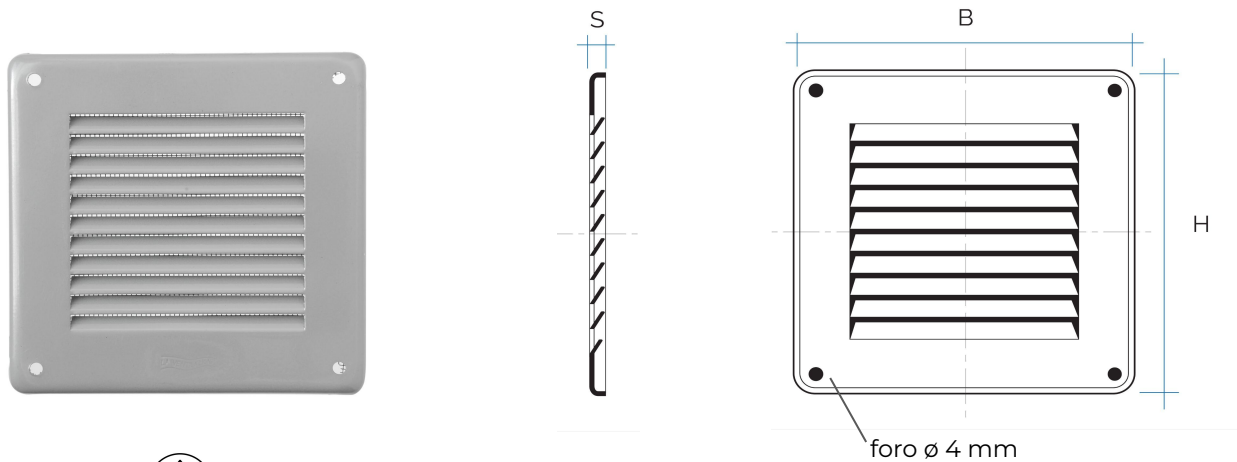

## Griglie in metallo da sovrapporre

 = Griglia idonea per ambienti salini

Codice	Colore	BxH mm	S mm	Pass Air cm <sup>2</sup>
<b>GL10B</b>	bianco	140x140	5	40
<b>GL10M</b>	marrone	140x140	5	40
<b>GL10G</b>	grigio	140x140	5	40
<b>GL10N</b>	nero	140x140	5	40
<b>GIN10</b>	inox 430	140x140	5	40
<b>GRA10</b>	rame	140x140	5	40
 <b>GAL10</b>	allu. argento	140x140	5	40
 <b>GZK10</b>	aluzink	140x140	5	40

**Descrizione:** Griglia di ventilazione quadrata da sovrapporre

**Materiale:** Metallo

**Caratteristiche:** Griglia di ventilazione quadrata in metallo, da sovrapporre con viti e tasselli. Interasse tra i fori 115x115 mm e ø fori fissaggio 4 mm. Può essere installata sia per ambienti interni sia esterni.

## Griglie in metallo da sovrapporre

 = Griglia idonea per ambienti salini

Codice	Colore	BxH mm	S mm	Pass Air cm <sup>2</sup>	Rete antinsetti
<b>GL10RB</b>	bianco	140x140	5	40	✓
<b>GL10RM</b>	marrone	140x140	5	40	✓
<b>GL10RG</b>	grigio	140x140	5	40	✓
<b>GL10RN</b>	nero	140x140	5	40	✓
<b>GIN10R</b>	inox 430	140x140	5	40	✓
<b>GRA10R</b>	rame	140x140	5	40	✓
 <b>GAL10R</b>	allu. argento	140x140	5	40	✓
 <b>GZK10R</b>	aluzink	140x140	5	40	✓
 <b>GAL10RB</b>	allu. bianco	140x140	5	40	✓

**Descrizione:** Griglia di ventilazione quadrata da sovrapporre

**Materiale:** Metallo

**Caratteristiche:** Griglia di ventilazione quadrata in metallo, da sovrapporre completa di rete antinsetti. Interasse tra i fori 115x115 mm e ø fori fissaggio 4 mm. Può essere installata sia per ambienti interni sia esterni.