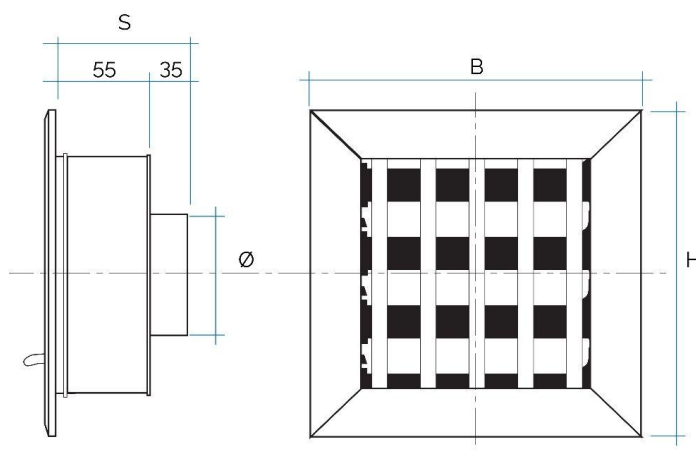

Griglie in alluminio da incasso per camini

Codice	Colore	BxH mm	Foro mm	Ø imbocco mm	S mm
GCSIAL2020140	alluminio	200x200	183x183	140	90
GCSIB2020140	allu. bianco	200x200	183x183	140	90
GCSIAL2020150	alluminio	200x200	183x183	150	90
GCSIB2020150	allu. bianco	200x200	183x183	150	90
GCSIAL2215100	alluminio	220x150	193x133	100	90
GCSIB2215100	allu. bianco	220x150	193x133	100	90
GCSIAL2215120	alluminio	220x150	193x133	120	90
GCSIB2215120	allu. bianco	220x150	193x133	120	90

Descrizione: Griglia in alluminio da incasso per camini

Materiale: Metallo

Caratteristiche: La griglia da incasso viene realizzata in alluminio ed è completa di imbocco e serranda per la regolazione del flusso aria. Viene utilizzata per una corretta ventilazione del camino.