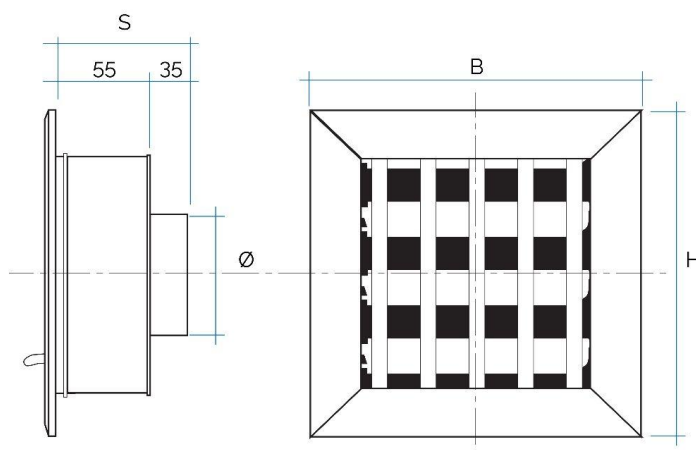

Griglie in alluminio da incasso per camini

Codice	Colore	BxH mm	Foro mm	Ø imbocco mm	S mm
GCSIAL1010060	alluminio	100x100	73x73	60	90
GCSIB1010060	allu. bianco	100x100	73x73	60	90
GCSIAL1413060	alluminio	140x130	111x111	60	90
GCSIB1413060	allu. bianco	140x130	111x111	60	90
GCSIAL1413080	alluminio	140x130	111x111	80	90
GCSIB1413080	allu. bianco	140x130	111x111	80	90
GCSIAL1413100	alluminio	140x130	111x111	100	90
GCSIB1413100	allu. bianco	140x130	111x111	100	90

Descrizione: Griglia in alluminio da incasso per camini

Materiale: Metallo

Caratteristiche: La griglia da incasso viene realizzata in alluminio ed è completa di imbocco e serranda per la regolazione del flusso aria. Viene utilizzata per una corretta ventilazione del camino.

Griglie in alluminio da incasso per camini

Codice	Colore	BxH mm	Foro mm	Ø imbocco mm	S mm
GCSIAL1615100	alluminio	160x150	133x133	100	90
GCSIB1615100	allu. bianco	160x150	133x133	100	90
GCSIAL1615120	alluminio	160x150	133x133	120	90
GCSIB1615120	allu. bianco	160x150	133x133	120	90
GCSIAL1813080	alluminio	180x130	153x111	80	90
GCSIB1813080	allu. bianco	180x130	153x111	80	90
GCSIAL1813100	alluminio	180x130	153x111	100	90
GCSIB1813100	allu. bianco	180x130	153x111	100	90

Griglie in alluminio da incasso per camini

Codice	Colore	BxH mm	Foro mm	Ø imbocco mm	S mm
GCSIAL1818100	alluminio	180x180	153x153	100	90
GCSIB1818100	allu. bianco	180x180	153x153	100	90
GCSIAL1818120	alluminio	180x180	153x153	120	90
GCSIB1818120	allu. bianco	180x180	153x153	120	90
GCSIAL1818140	alluminio	180x180	153x153	140	90
GCSIB1818140	allu. bianco	180x180	153x153	140	90
GCSIAL2020120	alluminio	200x200	183x183	120	90
GCSIB2020120	allu. bianco	200x200	183x183	120	90