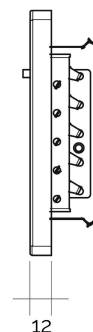

Griglie "Flow" da incasso - Linea Elegance

Telaio: _____

Codice	Colore	BxA mm	Foro luce FBxFA mm
GCSFE2014B	bianco	200x145	178x118
GCSFE2014N	nero	200x145	178x118
GCSFE1917B	bianco	190x170	168x143
GCSFE1917N	nero	190x170	168x143
GCSFE2417B	bianco	240x170	218x143
GCSFE2417N	nero	240x170	218x143
GCSFE2222B	bianco	220x220	198x193
GCSFE2222N	nero	220x220	198x193
GCSFE3219B	bianco	325x195	303x168
GCSFE3219N	nero	325x195	303x168

Descrizione:

Griglia da incasso per camini

Materiale:

Metallo

Caratteristiche:

La griglia da incasso per camini è dotata di serranda per la "regolazione del flusso aria".
Viene realizzata in acciaio verniciato a polvere e venduta completa di telaio premontato.
Da utilizzare per aerazione / ventilazione camini.