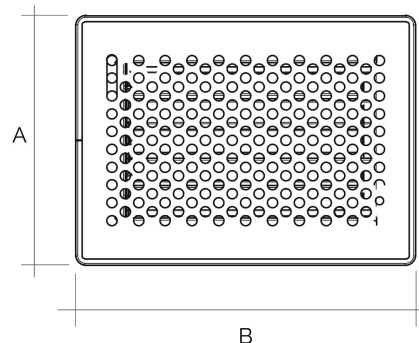

Griglie "Flow" da incasso - Linea Elegance

Telaio: _____

Codice	Colore	BxA mm	Foro luce FBxFA mm
GCSFE2014B	bianco	200x145	178x118
GCSFE2014N	nero	200x145	178x118
GCSFE1917B	bianco	190x170	168x143
GCSFE1917N	nero	190x170	168x143
GCSFE2417B	bianco	240x170	218x143
GCSFE2417N	nero	240x170	218x143
GCSFE2222B	bianco	220x220	198x193
GCSFE2222N	nero	220x220	198x193
GCSFE3219B	bianco	325x195	303x168
GCSFE3219N	nero	325x195	303x168

Descrizione:

Griglia da incasso per camini

Materiale:

Metallo

Caratteristiche:

La griglia da incasso per camini è dotata di serranda per la "regolazione del flusso aria".
Viene realizzata in acciaio verniciato a polvere e venduta completa di telaio premontato.
Da utilizzare per aerazione / ventilazione camini.