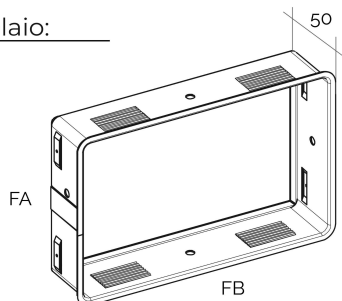

Griglie "Flow" da incasso - Linea Elegance

Telaio: _____

Codice	Colore	BxA mm	Foro luce FBxFA mm
GCSFE2014B	bianco	200x145	178x118
GCSFE2014N	nero	200x145	178x118
GCSFE1917B	bianco	190x170	168x143
GCSFE1917N	nero	190x170	168x143
GCSFE2417B	bianco	240x170	218x143
GCSFE2417N	nero	240x170	218x143
GCSFE2222B	bianco	220x220	198x193
GCSFE2222N	nero	220x220	198x193
GCSFE3219B	bianco	325x195	303x168
GCSFE3219N	nero	325x195	303x168

Descrizione:

Griglia da incasso per camini

Materiale:

Metallo

Caratteristiche:

La griglia da incasso per camini è dotata di serranda per la "regolazione del flusso aria".
Viene realizzata in acciaio verniciato a polvere e venduta completa di telaio premontato.
Da utilizzare per aerazione / ventilazione camini.