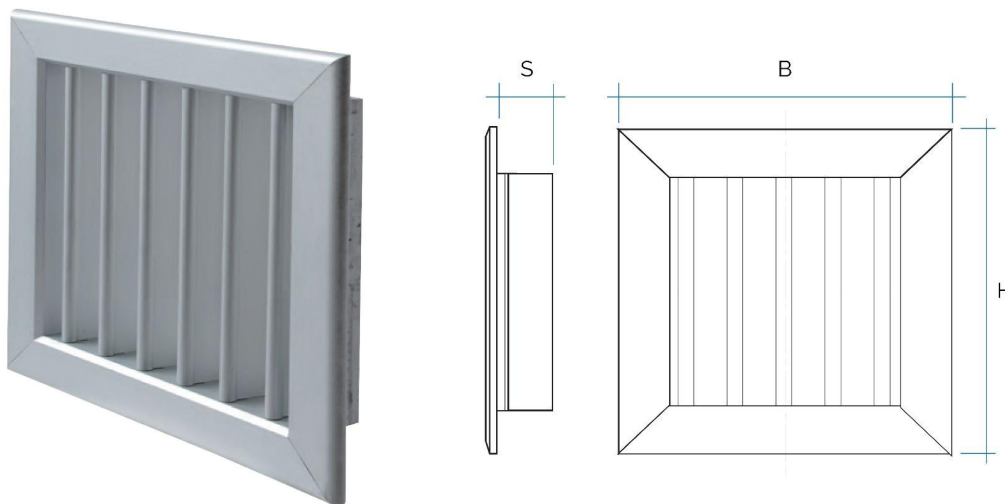

Griglie di mandata aria

Codice	Colore	BxH mm	Foro mm	S mm
GCFAL1413	alluminio	140x130	112x100	28
GCFB1413	allu. bianco	140x130	112x100	28
GCFAL1615	alluminio	160x150	132x124	28
GCFB1615	allu. bianco	160x150	132x124	28
GCFAL1813	alluminio	180x130	152x100	28
GCFB1813	allu. bianco	180x130	152x100	28
GCFAL1818	alluminio	180x180	152x152	28
GCFB1818	allu. bianco	180x180	152x152	28

Descrizione: Griglia di mandata aria

Materiale: Metallo

Caratteristiche: La griglia di mandata aria viene realizzata in alluminio. Viene utilizzata per una corretta ventilazione del camino.

Griglie di mandata aria

Codice	Colore	BxH mm	Foro mm	S mm
GCFAL2010	alluminio	200x100	172x72	28
GCFB2010	allu. bianco	200x100	172x72	28
GCFAL2013	alluminio	200x130	172x100	28
GCFB2013	allu. bianco	200x130	172x100	28
GCFAL2020	alluminio	200x200	172x176	28
GCFB2020	allu. bianco	200x200	172x176	28
GCFAL2215	alluminio	220x150	192x124	28
GCFB2215	allu. bianco	220x150	192x124	28