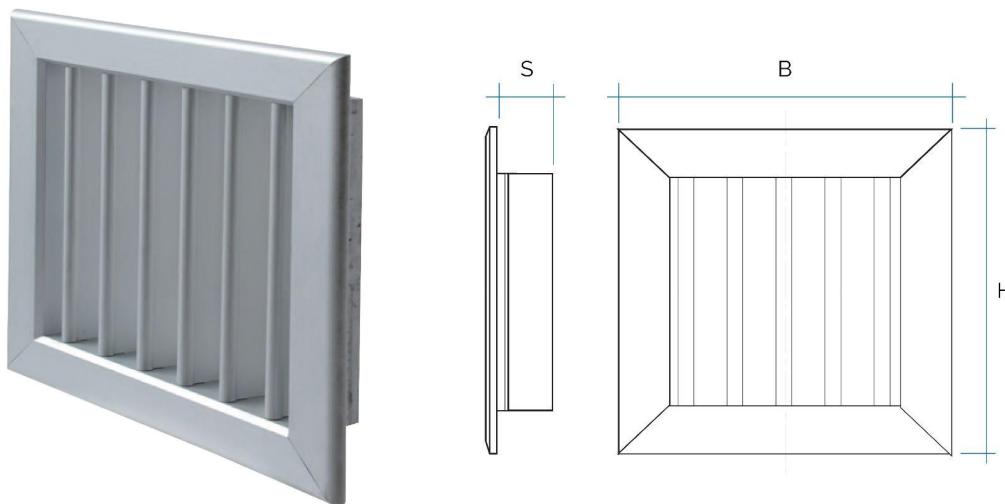

Descrizione: Griglia di mandata aria

Materiale: Metallo

Caratteristiche: La griglia di mandata aria viene realizzata in alluminio. Viene utilizzata per una corretta ventilazione del camino.

Griglie di mandata aria

Codice	Colore	BxH mm	Foro mm	S mm
GCFAL2010	alluminio	200x100	172x72	28
GCFB2010	allu. bianco	200x100	172x72	28
GCFAL2013	alluminio	200x130	172x100	28
GCFB2013	allu. bianco	200x130	172x100	28
GCFAL2020	alluminio	200x200	172x176	28
GCFB2020	allu. bianco	200x200	172x176	28
GCFAL2215	alluminio	220x150	192x124	28
GCFB2215	allu. bianco	220x150	192x124	28