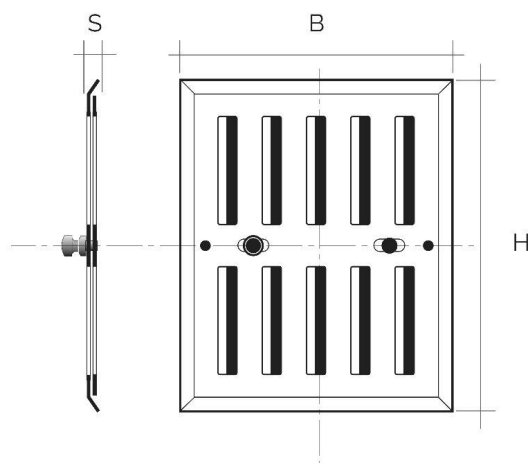

Griglie rettangolari in alluminio

Griglie rettangolari in alluminio con dosatore e pomellino metallico.

Codice	Colore	BxH mm	S mm	Dosatore aria
GALD2404	alluminio	240x45	4	✓
GALD2407	alluminio	240x70	4	✓
GALD1317	alluminio	130x168	4	✓
GALD1917	alluminio	190x168	4	✓

Descrizione: Griglia di ventilazione rettangolare da sovrapporre

Materiale: Metallo

Caratteristiche: Griglia di ventilazione rettangolare in metallo, da sovrapporre con viti e tasselli. La griglia è completa di dosatore per la "regolazione del flusso aria".
Può essere installata sia per ambienti interni sia esterni.