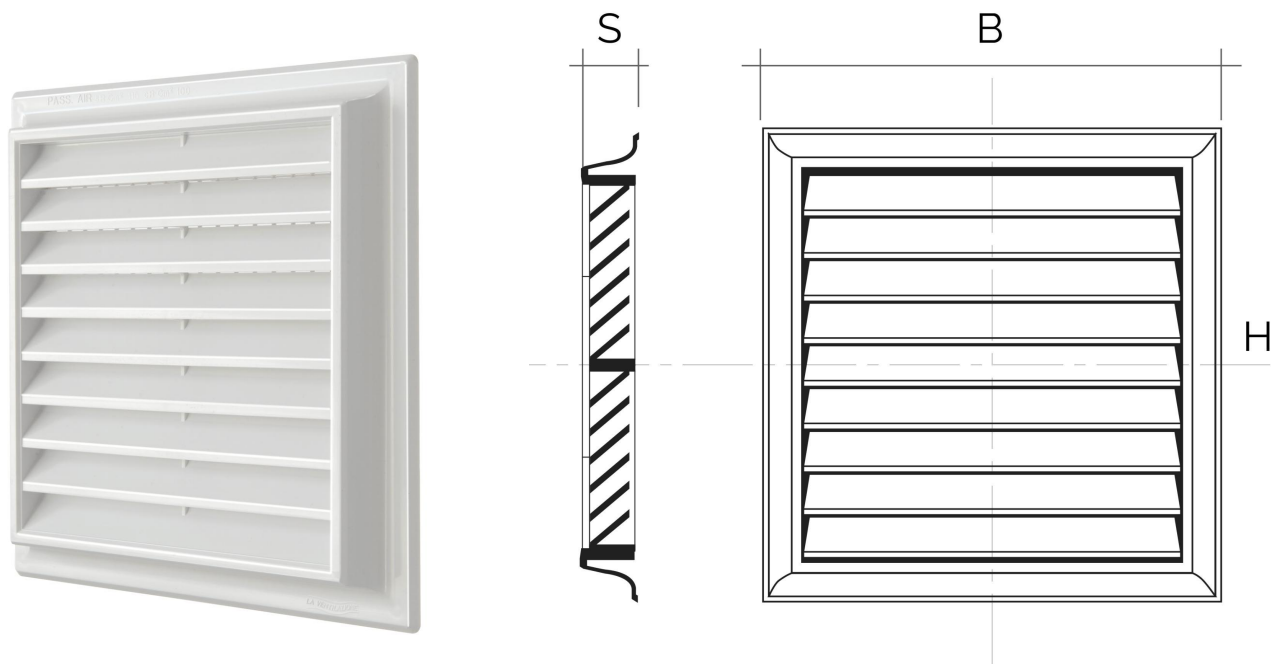

Griglie quadre tipo "G" da sovrapporre

Codice	BxH mm	S mm	Pass Air cm ²	Rete antinsetti
G1N1919B	189x189	19	110	
G1N1919M	189x189	19	110	
G1NR1919B	189x189	19	100	✓
G1NR1919M	189x189	19	100	✓

Descrizione: Griglia di ventilazione quadrata a sovrapporre

Materiale: Plastica ABS

Colore: G1N1919B Bianco - G1N1919M Marrone - G1NR1919B Bianco
G1NR1919M Marrone

Caratteristiche: Griglia di ventilazione ad alette inclinate, da fissare al muro con viti e tasselli. Può essere installata sia in ambienti interni sia esterni.

Descrizione: Griglia di ventilazione quadrata a sovrapporre

Materiale: Plastica ABS

Colore: G1ND1919B Bianco - G1ND1919M Marrone - G1NDR1919B Bianco
G1NDR1919M Marrone

Caratteristiche: Griglia di ventilazione ad alette inclinate completa di dosatore per regolare il flusso d'aria, da fissare al muro con viti e tasselli. Può essere installata sia in ambienti interni sia esterni.

Descrizione: Griglia di ventilazione quadrata a sovrapporre

Materiale: Plastica ABS

Colore: G1NDS1919B Bianco - G1NDS1919M Marrone - G1NDSR1919B Bianco
G1NDSR1919M Marrone

Caratteristiche: Griglia di ventilazione ad alette inclinate completa di dosatore per regolare il flusso d'aria, da fissare al muro con viti e tasselli. Può essere installata sia in ambienti interni sia esterni.