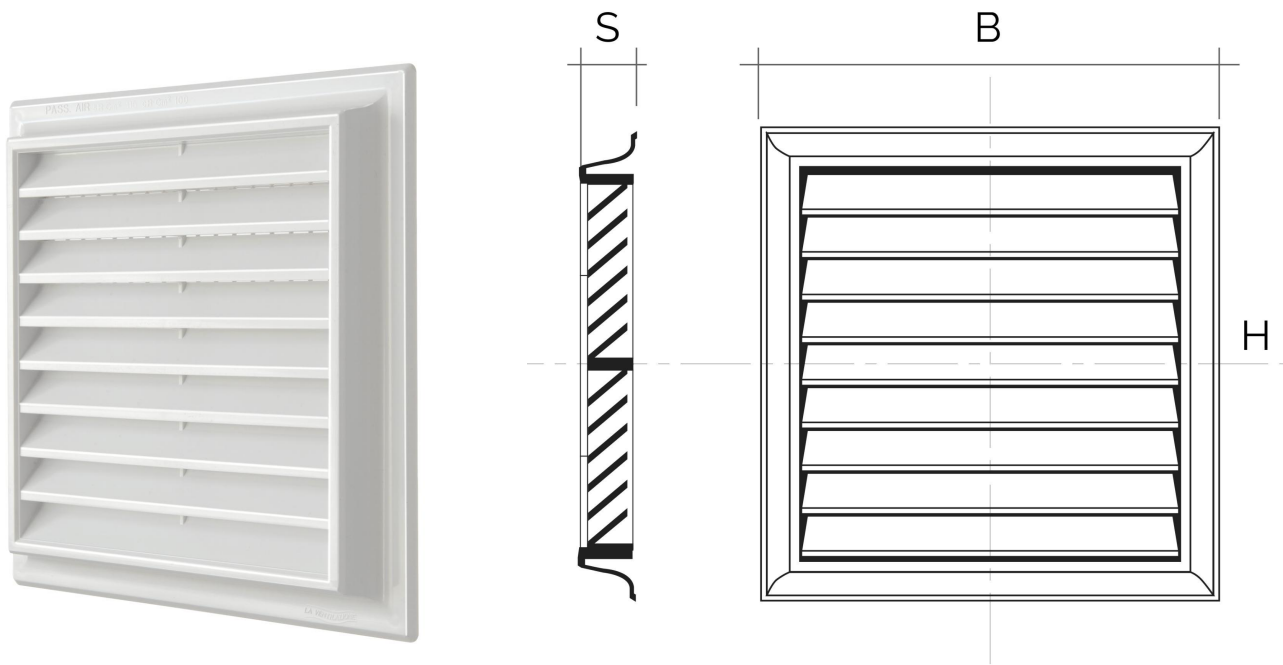

Griglie quadre tipo "G" a sovrapporre

Codice	BxH mm	S mm	Pass Air cm²
G152424B	240x240	20	220
G152424M	240x240	20	220
G152424N	240x240	20	220

Descrizione: Griglia di ventilazione quadrata da sovrapporre

Materiale: Plastica ABS

Colore: G152424B Bianco - G152424M Marrone - G152424N Nero

Caratteristiche: Griglia di ventilazione ad alette inclinate, da fissare al muro con viti e tasselli. Può essere installata sia in ambienti interni sia esterni.