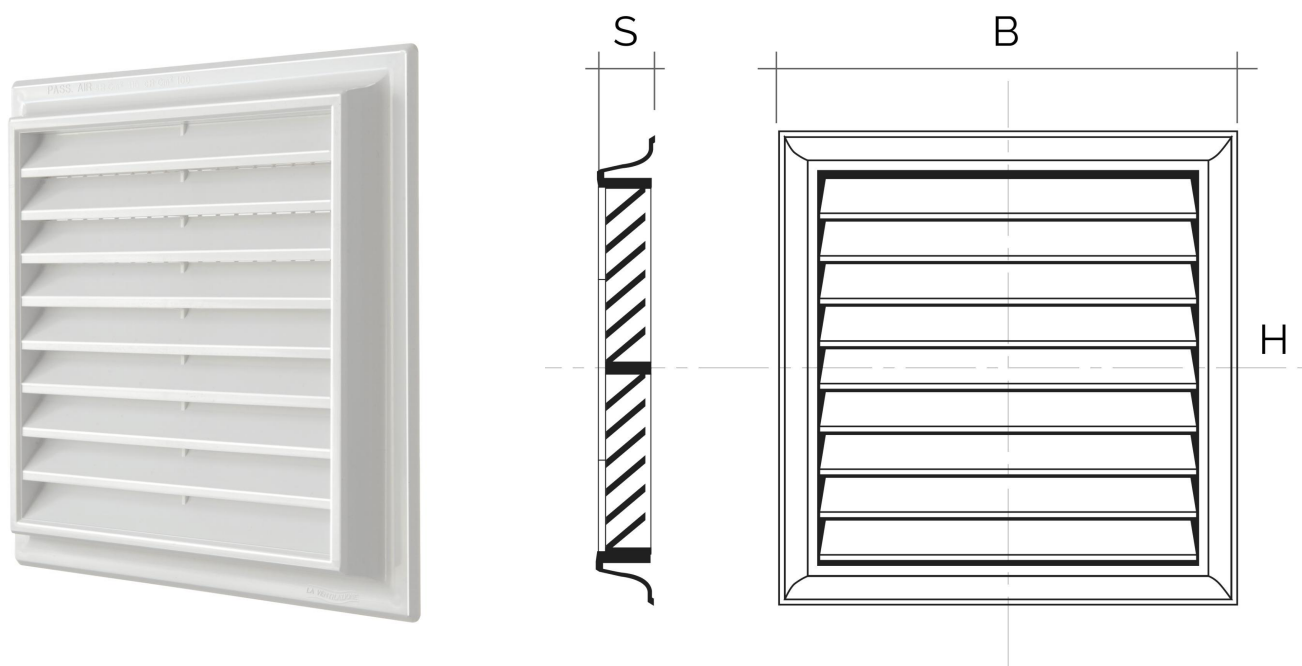

Griglie quadre tipo "G" da sovrapporre

Codice	BxH mm	S mm	Pass Air cm²	Rete antinsetti	Dosatore aria
G1ND1919B	189x189	19	85		✓
G1ND1919M	189x189	19	85		✓
G1NDR1919B	189x189	19	85	✓	✓
G1NDR1919M	189x189	19	85	✓	✓

Descrizione: Griglia di ventilazione quadrata a sovrapporre

Materiale: Plastica ABS

Colore: G1ND1919B Bianco - G1ND1919M Marrone - G1NDR1919B Bianco
G1NDR1919M Marrone

Caratteristiche: Griglia di ventilazione ad alette inclinate completa di dosatore per regolare il flusso d'aria, da fissare al muro con viti e tasselli. Può essere installata sia in ambienti interni sia esterni.