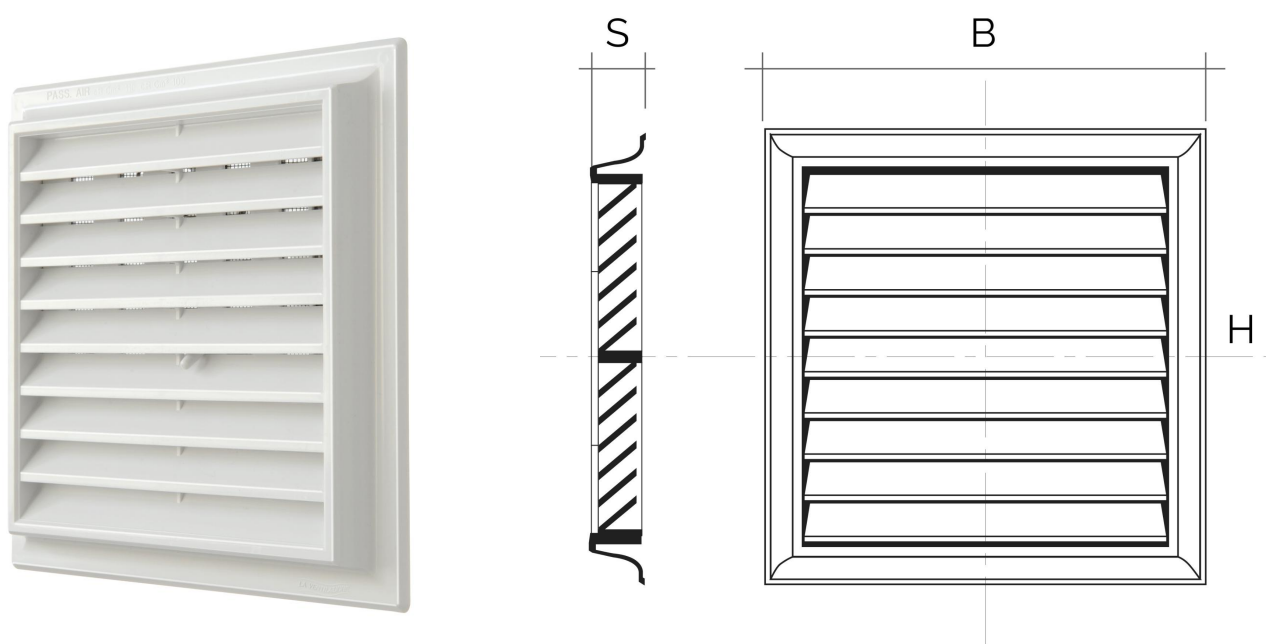

Griglie quadre tipo "G" da sovrapporre

Codice	BxH mm	S mm	Pass Air cm²	Rete antinsetti	Dosatore aria + funicelle
G1NDS1919B	189x189	19	85		✓
G1NDS1919M	189x189	19	85		✓
G1NDSR1919B	189x189	19	85	✓	✓
G1NDSR1919M	189x189	19	85	✓	✓

Descrizione: Griglia di ventilazione quadrata a sovrapporre

Materiale: Plastica ABS

Colore: G1NDS1919B Bianco - G1NDS1919M Marrone - G1NDSR1919B Bianco
G1NDSR1919M Marrone

Caratteristiche: Griglia di ventilazione ad alette inclinate completa di dosatore per regolare il flusso d'aria, da fissare al muro con viti e tasselli. Può essere installata sia in ambienti interni sia esterni.