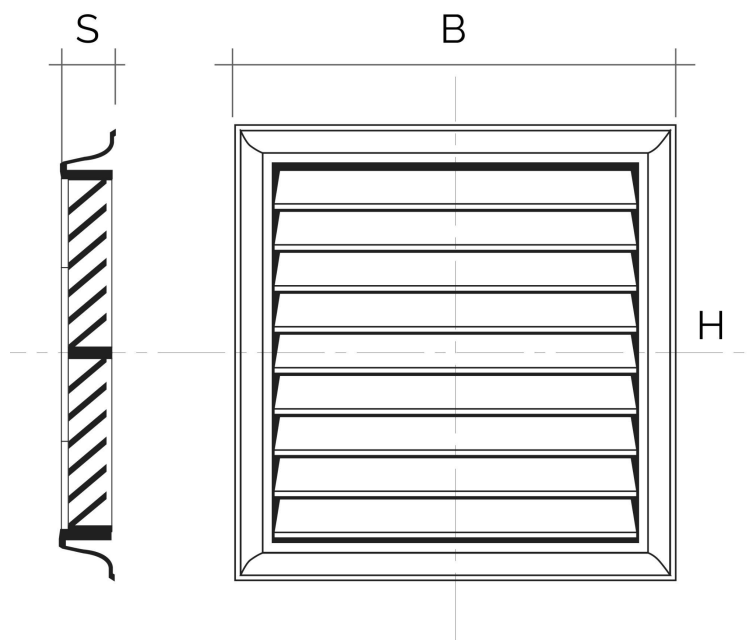

Griglie quadre tipo "G" da sovrapporre

Codice	BxH mm	S mm	Pass Air cm²	Rete antinsetti	Dosatore aria
G15DR2X2B	240x240	20	120	✓	✓
G15DR2X2M	240x240	20	120	✓	✓
G15DR2X2N	240x240	20	120	✓	✓

Descrizione: Griglia di ventilazione quadrata a sovrapporre

Materiale: Plastica ABS

Colore: G15DR2X2B Bianco - G15DR2X2M Marrone - G15DR2X2N Nero

Caratteristiche: Griglia di ventilazione ad alette inclinate completa di dosatore per regolare il flusso d'aria, da fissare al muro con viti e tasselli. Può essere installata sia in ambienti interni sia esterni.