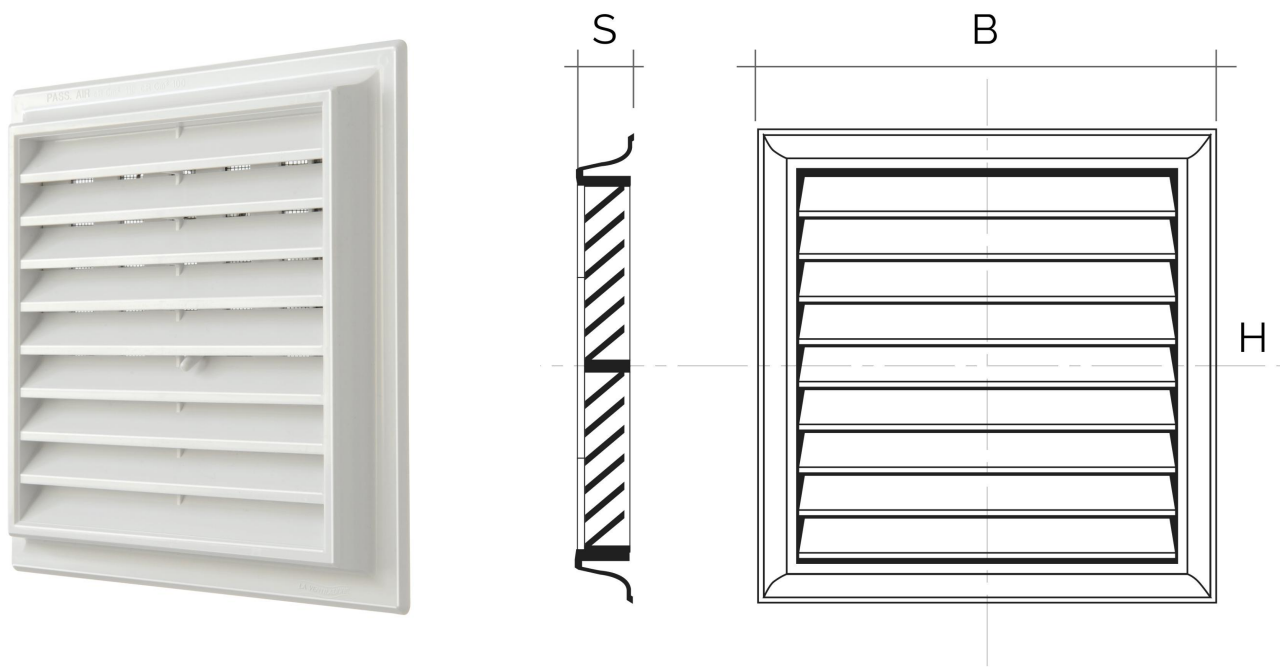

Griglie quadre tipo "G" a sovrapporre

Codice	BxH mm	S mm	Pass Air cm²	Dosatore aria
G15D2424B	240x240	20	140	✓
G15D2424M	240x240	20	140	✓
G15D2424N	240x240	20	140	✓

Descrizione: Griglia di ventilazione quadrata a sovrapporre

Materiale: Plastica ABS

Colore: G15D2424B Bianco - G15D2424M Marrone - G15R2424N Nero

Caratteristiche: Griglia di ventilazione ad alette inclinate completa di dosatore per regolare il flusso d'aria, da fissare al muro con viti e tasselli. Può essere installata sia in ambienti interni sia esterni.