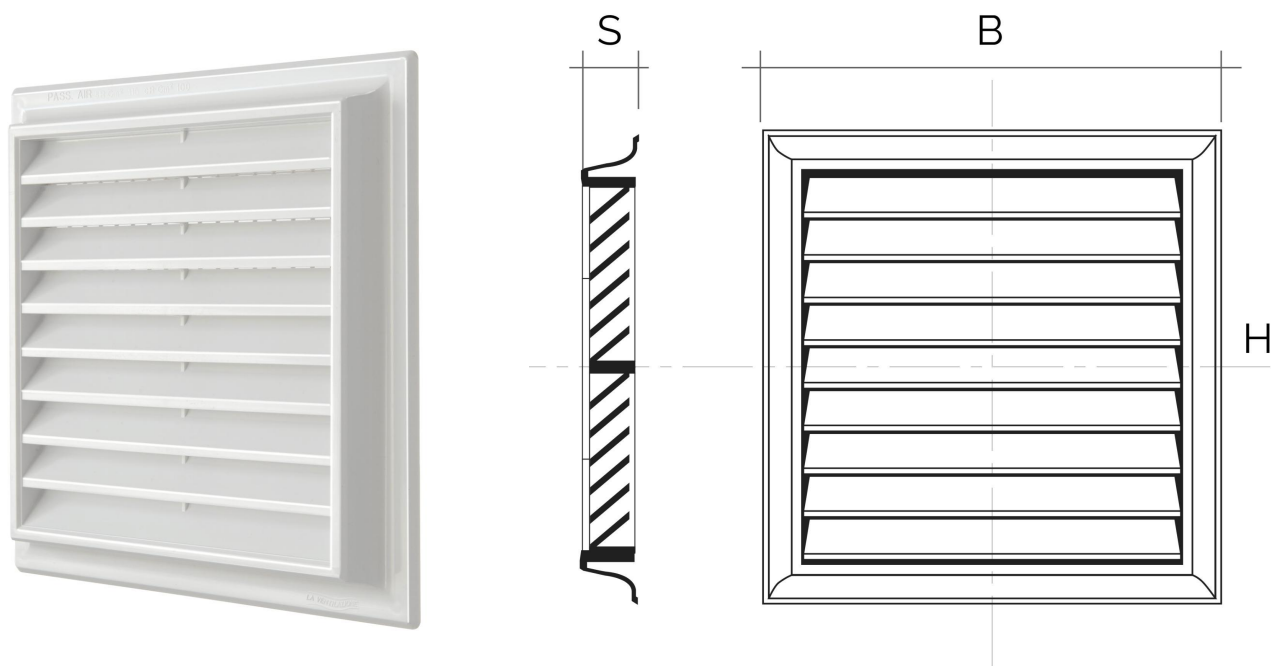

Griglie quadre tipo "G" a sovrapporre

Codice	BxH mm	S mm	Pass Air cm²	Rete ant insetti
G15R2424B	240x240	20	200	✓
G15R2424M	240x240	20	200	✓
G15R2424N	240x240	20	200	✓

Descrizione: Griglia di ventilazione quadrata da sovrapporre

Materiale: Plastica ABS

Colore: G15R2424B Bianco - G15R2424M Marrone - G15R2424N Nero

Caratteristiche: Griglia di ventilazione ad alette inclinate, da fissare al muro con viti e tasselli. Può essere installata sia in ambienti interni sia esterni.