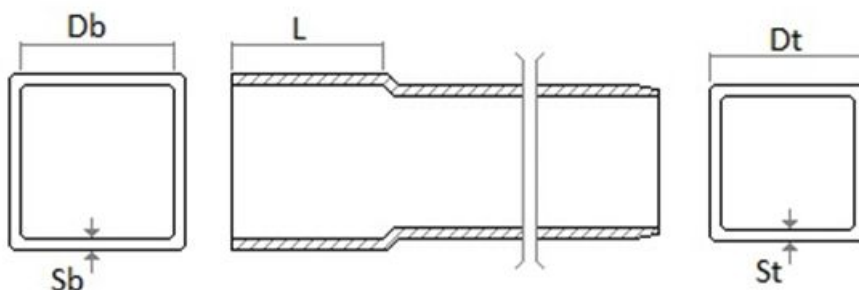

Tubo pluviale 80x80

TQGN83

Codice	Colore	Lunghezza mm	Db mm	Dt mm	Sb mm	St mm	L mm	Peso g/m
TQGN83	grigio	3000	80,6	80	1,6	1,6	> 58	850
TPQM83	marrone	3000	80,6	80	1,6	1,6	> 58	850

Materiale: PVC-U (TQGN83);
PVC-U + TECNOPOLIMERI (TPQM83)

Caratteristiche: Tubo estruso con un sistema produttivo ad alta performance.
Lunghezza tubo comprensiva di bicchiere.

Tubo pluviale 80x80

TPQM82

Codice	Colore	Lunghezza mm	Db mm	Dt mm	Sb mm	St mm	L mm	Peso g/m
TQGN82	grigio	2000	80,6	80	1,6	1,6	> 58	850
TPQM82	marrone	2000	80,6	80	1,6	1,6	> 58	850

Materiale:

PVC-U (TQGN82);
PVC-U + TECNOPOLIMERI (TPQM82)

Caratteristiche:

Tubo estruso con un sistema produttivo ad alta performance.
Lunghezza tubo comprensiva di bicchiere.

Tubo pluviale 80x80

TQGN81

Codice	Colore	Lunghezza mm	Db mm	Dt mm	Sb mm	St mm	L mm	Peso g/m
TQGN81	grigio	1000	80,6	80	1,6	1,6	> 58	850
TPQM81	marrone	1000	80,6	80	1,6	1,6	> 58	850

Materiale:

PVC-U (TQGN81);
PVC-U + TECNOPOLIMERI (TPQM81)

Caratteristiche:

Tubo estruso con un sistema produttivo ad alta performance.
Lunghezza tubo comprensiva di bicchiere.

Tubo pluviale 100x100

TQGN13

Codice	Colore	Lunghezza mm	Db mm	Dt mm	Sb mm	St mm	L mm	Peso g/m
TQGN13	grigio	3000	100,6	100	2	2	> 66	1250
TPQM13	marrone	3000	100,6	100	2	2	> 66	1250