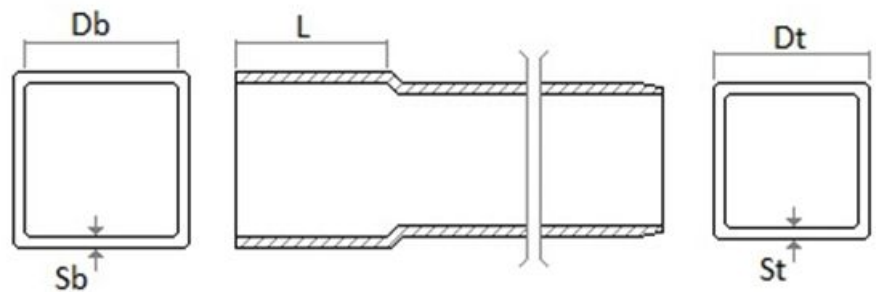

Materiale: PVC-U

Caratteristiche: Tubo estruso con un sistema produttivo ad alta performance.

Tubo pluviale 100x100

TQGN11

Codice	Colore	Lunghezza mm	Db mm	Dt mm	Sb mm	St mm	L mm	Peso g/m
TQGN11	grigio	1000	100,6	100	2	2	> 66	1250
TPQM11	marrone	1000	100,6	100	2	2	> 66	1250