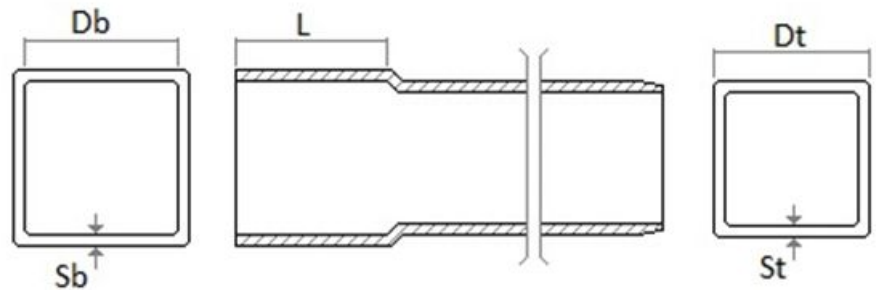

Caratteristiche: Tubo estruso con un sistema produttivo ad alta performance.
Lunghezza tubo comprensiva di bicchiere.

Tubo pluviale 80x80

TPQM82

Codice	Colore	Lunghezza mm	Db mm	Dt mm	Sb mm	St mm	L mm	Peso g/m
TQGN82	grigio	2000	80,6	80	1,6	1,6	> 58	850
TPQM82	marrone	2000	80,6	80	1,6	1,6	> 58	850

Materiale:

PVC-U (TQGN82);
PVC-U + TECNOPOLIMERI (TPQM82)

Caratteristiche:

Tubo estruso con un sistema produttivo ad alta performance.
Lunghezza tubo comprensiva di bicchiere.

Tubo pluviale 80x80

TQGN81

Codice	Colore	Lunghezza mm	Db mm	Dt mm	Sb mm	St mm	L mm	Peso g/m
TQGN81	grigio	1000	80,6	80	1,6	1,6	> 58	850
TPQM81	marrone	1000	80,6	80	1,6	1,6	> 58	850

Materiale:

PVC-U (TQGN81);
PVC-U + TECNOPOLIMERI (TPQM81)

Caratteristiche:

Tubo estruso con un sistema produttivo ad alta performance.
Lunghezza tubo comprensiva di bicchiere.

Tubo pluviale 100x100

TQGN13

Codice	Colore	Lunghezza mm	Db mm	Dt mm	Sb mm	St mm	L mm	Peso g/m
TQGN13	grigio	3000	100,6	100	2	2	> 66	1250
TPQM13	marrone	3000	100,6	100	2	2	> 66	1250

Materiale: PVC-U

Caratteristiche: Tubo estruso con un sistema produttivo ad alta performance.

Tubo pluviale 100x100

TPQM12

Codice	Colore	Lunghezza mm	Db mm	Dt mm	Sb mm	St mm	L mm	Peso g/m
TQGN12	grigio	2000	100,6	100	2	2	> 66	1250
TPQM12	marrone	2000	100,6	100	2	2	> 66	1250