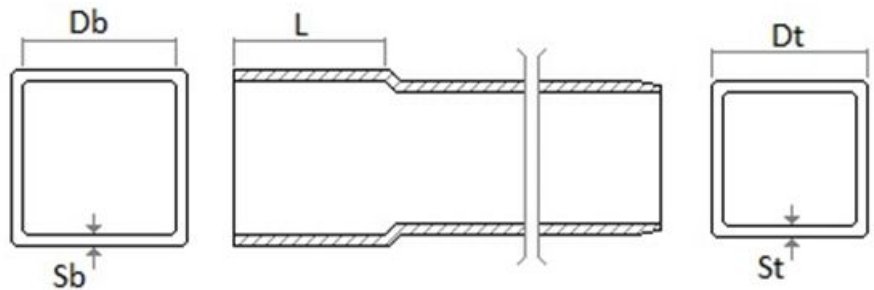

Materiale:

PVC-U (TQGN81);
PVC-U + TECNOPOLIMERI (TPQM81)

Caratteristiche:

Tubo estruso con un sistema produttivo ad alta performance.
Lunghezza tubo comprensiva di bicchiere.

Tubo pluviale 100x100

TQGN13

Codice	Colore	Lunghezza mm	Db mm	Dt mm	Sb mm	St mm	L mm	Peso g/m
TQGN13	grigio	3000	100,6	100	2	2	> 66	1250
TPQM13	marrone	3000	100,6	100	2	2	> 66	1250

Materiale: PVC-U

Caratteristiche: Tubo estruso con un sistema produttivo ad alta performance.

Tubo pluviale 100x100

TPQM12

Codice	Colore	Lunghezza mm	Db mm	Dt mm	Sb mm	St mm	L mm	Peso g/m
TQGN12	grigio	2000	100,6	100	2	2	> 66	1250
TPQM12	marrone	2000	100,6	100	2	2	> 66	1250

Materiale: PVC-U

Caratteristiche: Tubo estruso con un sistema produttivo ad alta performance.

Tubo pluviale 100x100

TQGN11

Codice	Colore	Lunghezza mm	Db mm	Dt mm	Sb mm	St mm	L mm	Peso g/m
TQGN11	grigio	1000	100,6	100	2	2	> 66	1250
TPQM11	marrone	1000	100,6	100	2	2	> 66	1250