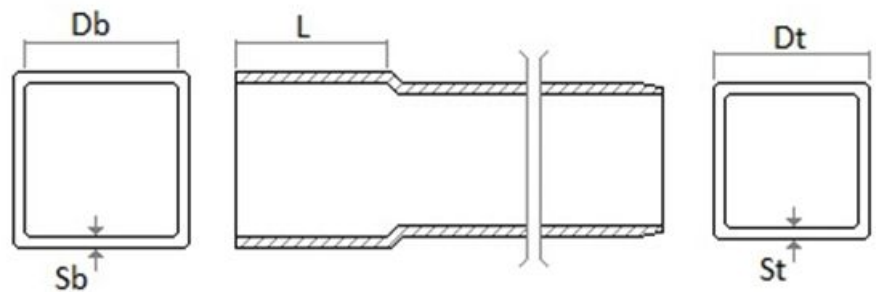

Materiale:

PVC-U (TQGN82);
PVC-U + TECNOPOLIMERI (TPQM82)

Caratteristiche:

Tubo estruso con un sistema produttivo ad alta performance.
Lunghezza tubo comprensiva di bicchiere.

Tubo pluviale 80x80

TQGN81

Codice	Colore	Lunghezza mm	Db mm	Dt mm	Sb mm	St mm	L mm	Peso g/m
TQGN81	grigio	1000	80,6	80	1,6	1,6	> 58	850
TPQM81	marrone	1000	80,6	80	1,6	1,6	> 58	850

Materiale:

PVC-U (TQGN81);
PVC-U + TECNOPOLIMERI (TPQM81)

Caratteristiche:

Tubo estruso con un sistema produttivo ad alta performance.
Lunghezza tubo comprensiva di bicchiere.

Tubo pluviale 100x100

TQGN13

Codice	Colore	Lunghezza mm	Db mm	Dt mm	Sb mm	St mm	L mm	Peso g/m
TQGN13	grigio	3000	100,6	100	2	2	> 66	1250
TPQM13	marrone	3000	100,6	100	2	2	> 66	1250

Materiale: PVC-U

Caratteristiche: Tubo estruso con un sistema produttivo ad alta performance.

Tubo pluviale 100x100

TPQM12

Codice	Colore	Lunghezza mm	Db mm	Dt mm	Sb mm	St mm	L mm	Peso g/m
TQGN12	grigio	2000	100,6	100	2	2	> 66	1250
TPQM12	marrone	2000	100,6	100	2	2	> 66	1250