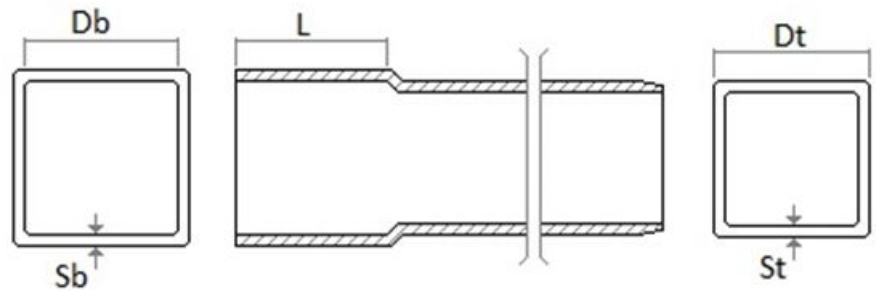

Tubo pluviale 80x80

TQGN83

Codice	Colore	Lunghezza mm	Db mm	Dt mm	Sb mm	St mm	L mm	Peso g/m
TQGN83	grigio	3000	80,6	80	1,6	1,6	> 58	850
TPQM83	marrone	3000	80,6	80	1,6	1,6	> 58	850

Materiale: PVC-U (TQGN83);
PVC-U + TECNOPOLIMERI (TPQM83)

Caratteristiche: Tubo estruso con un sistema produttivo ad alta performance.
Lunghezza tubo comprensiva di bicchiere.

Tubo pluviale 80x80

TPQM82

Codice	Colore	Lunghezza mm	Db mm	Dt mm	Sb mm	St mm	L mm	Peso g/m
TQGN82	grigio	2000	80,6	80	1,6	1,6	> 58	850
TPQM82	marrone	2000	80,6	80	1,6	1,6	> 58	850

Materiale:

PVC-U (TQGN82);
PVC-U + TECNOPOLIMERI (TPQM82)

Caratteristiche:

Tubo estruso con un sistema produttivo ad alta performance.
Lunghezza tubo comprensiva di bicchiere.

Tubo pluviale 80x80

TQGN81

Codice	Colore	Lunghezza mm	Db mm	Dt mm	Sb mm	St mm	L mm	Peso g/m
TQGN81	grigio	1000	80,6	80	1,6	1,6	> 58	850
TPQM81	marrone	1000	80,6	80	1,6	1,6	> 58	850

Materiale:

PVC-U (TQGN81);
PVC-U + TECNOPOLIMERI (TPQM81)

Caratteristiche:

Tubo estruso con un sistema produttivo ad alta performance.
Lunghezza tubo comprensiva di bicchiere.

Tubo pluviale 100x100

TQGN13

Codice	Colore	Lunghezza mm	Db mm	Dt mm	Sb mm	St mm	L mm	Peso g/m
TQGN13	grigio	3000	100,6	100	2	2	> 66	1250
TPQM13	marrone	3000	100,6	100	2	2	> 66	1250