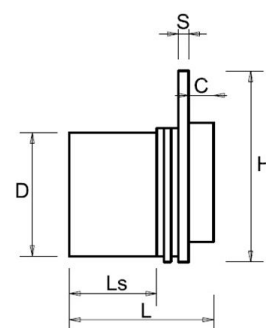

Testate alte e basse per canale 130XL **PRATIKO XL**

PRATIKO XL

Scarico Ø 50M

TPB130PP

Scarico Ø 100M - 110M

TPA130PP

| Codice | A mm | B mm | C mm | D mm | D1 mm | D2 mm | d mm | S mm | LS mm | L mm | L1 mm | L2 mm | H mm | Peso gr |
|-----------|------|------|------|------|-------|-------|------|------|-------|------|-------|-------|------|---------|
| TPB130PP | 129 | 20 | 10 | 50 | - | - | 44 | 4,5 | 35 | 58 | - | - | 77 | 78 |
| TPB130PPN | 129 | 20 | 10 | 50 | - | - | 44 | 4,5 | 35 | 58 | - | - | 77 | 68 |
| TPA130PP | 139 | 23 | 8 | - | 110 | 100 | 93 | 4,5 | - | - | 26 | 28 | 177 | 186 |
| TPA130PPN | 139 | 23 | 8 | - | 110 | 100 | 93 | 4,5 | - | - | 26 | 28 | 177 | 170 |

Materiale: Polipropilene

Colore: TPB130PP - TPA130PP Grigio TPB130PPN - TPA130PPN Nero