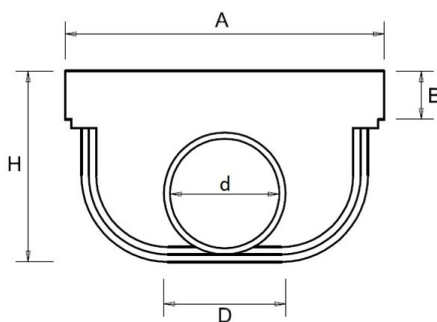

Testate alte e basse per canale 130XL **PRATIKO XL**

PRATIKO XL

Scarico Ø 50M

TPB130PP

Scarico Ø 100M - 110M

TPA130PP

| Codice | A mm | B mm | C mm | D mm | D1 mm | D2 mm | d mm | S mm | LS mm | L mm | L1 mm | L2 mm | H mm | Peso gr |
|-----------|------|------|------|------|-------|-------|------|------|-------|------|-------|-------|------|---------|
| TPB130PP | 129 | 20 | 10 | 50 | - | - | 44 | 4,5 | 35 | 58 | - | - | 77 | 78 |
| TPB130PPN | 129 | 20 | 10 | 50 | - | - | 44 | 4,5 | 35 | 58 | - | - | 77 | 68 |
| TPA130PP | 139 | 23 | 8 | - | 110 | 100 | 93 | 4,5 | - | - | 26 | 28 | 177 | 186 |
| TPA130PPN | 139 | 23 | 8 | - | 110 | 100 | 93 | 4,5 | - | - | 26 | 28 | 177 | 170 |

Materiale: Polipropilene

Colore: TPB130PP - TPA130PP Grigio TPB130PPN - TPA130PPN Nero