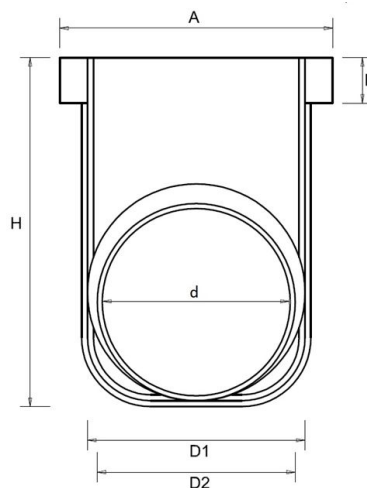

Testate alte e basse per canale 130XL **PRATIKO XL**

PRATIKO XL

Scarico Ø 50M

TPB130PP

Scarico Ø 100M - 110M

TPA130PP

| Codice | A mm | B mm | C mm | D mm | D1 mm | D2 mm | d mm | S mm | LS mm | L mm | L1 mm | L2 mm | H mm | Peso gr |
|-----------|------|------|------|------|-------|-------|------|------|-------|------|-------|-------|------|---------|
| TPB130PP | 129 | 20 | 10 | 50 | - | - | 44 | 4,5 | 35 | 58 | - | - | 77 | 78 |
| TPB130PPN | 129 | 20 | 10 | 50 | - | - | 44 | 4,5 | 35 | 58 | - | - | 77 | 68 |
| TPA130PP | 139 | 23 | 8 | - | 110 | 100 | 93 | 4,5 | - | - | 26 | 28 | 177 | 186 |
| TPA130PPN | 139 | 23 | 8 | - | 110 | 100 | 93 | 4,5 | - | - | 26 | 28 | 177 | 170 |

Materiale: Polipropilene

Colore: TPB130PP - TPA130PP Grigio TPB130PPN - TPA130PPN Nero