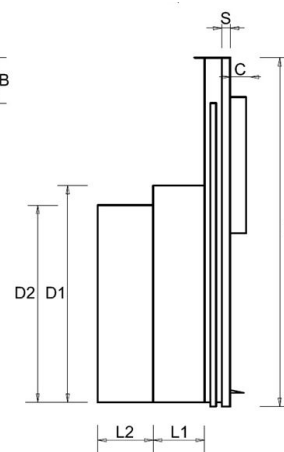

Testate alte e basse per canale 130XL **PRATIKO XL**

PRATIKO XL

Scarico Ø 50M

TPB130PP

Scarico Ø 100M - 110M

TPA130PP

| Codice | A mm | B mm | C mm | D mm | D1 mm | D2 mm | d mm | S mm | LS mm | L mm | L1 mm | L2 mm | H mm | Peso gr |
|-----------|------|------|------|------|-------|-------|------|------|-------|------|-------|-------|------|---------|
| TPB130PP | 129 | 20 | 10 | 50 | - | - | 44 | 4,5 | 35 | 58 | - | - | 77 | 78 |
| TPB130PPN | 129 | 20 | 10 | 50 | - | - | 44 | 4,5 | 35 | 58 | - | - | 77 | 68 |
| TPA130PP | 139 | 23 | 8 | - | 110 | 100 | 93 | 4,5 | - | - | 26 | 28 | 177 | 186 |
| TPA130PPN | 139 | 23 | 8 | - | 110 | 100 | 93 | 4,5 | - | - | 26 | 28 | 177 | 170 |

Materiale: Polipropilene

Colore: TPB130PP - TPA130PP Grigio TPB130PPN - TPA130PPN Nero