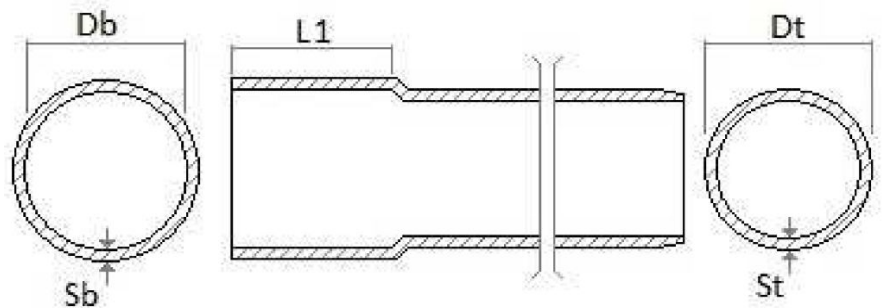

Tube pluviale ø 82

TDM821

Codice	Colore	Lunghezza mm	Db mm	Dt mm	Sb mm	St mm	L1 mm	Peso g/m
TDM821	marrone	1000	82,6	82	1,6	1,6	> 44	660
TDN821	grigio	1000	82,6	82	1,6	1,6	> 44	660

Materiale: PVC-U

Caratteristiche: Tubo monoparete estruso con un sistema produttivo ad alta performance.

Tubo pluviale ø 82

TDN822

Codice	Colore	Lunghezza mm	Db mm	Dt mm	Sb mm	St mm	L1 mm	Peso g/m
TDM822	marrone	2000	82,6	82	1,6	1,6	> 44	660
TDN822	grigio	2000	82,6	82	1,6	1,6	> 44	660

Materiale: PVC-U

Caratteristiche: Tubo monoparete estruso con un sistema produttivo ad alta performance.

Tube pluviale ø 82

TDM823

Codice	Colore	Lunghezza mm	Db mm	Dt mm	Sb mm	St mm	L1 mm	Peso g/m
TDM823	marrone	3000	82,6	82	1,6	1,6	> 44	660
TDN823	grigio	3000	82,6	82	1,6	1,6	> 44	660

Materiale: PVC-U

Caratteristiche: Tubo monoparete estruso con un sistema produttivo ad alta performance.