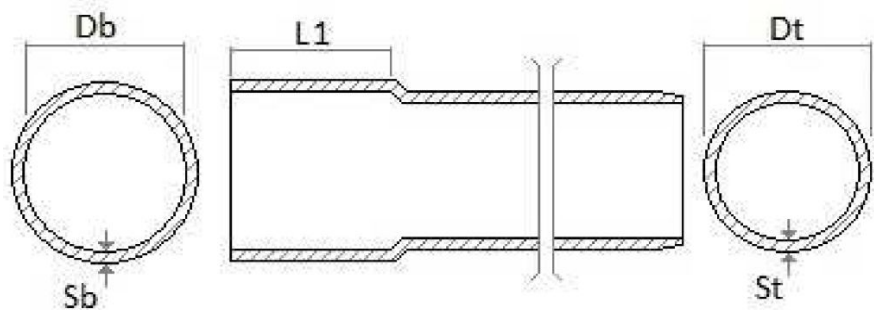

Tube pluviale ø 82

TDM821

Codice	Colore	Lunghezza mm	Db mm	Dt mm	Sb mm	St mm	L1 mm	Peso g/m
TDM821	marrone	1000	82,6	82	1,6	1,6	> 44	660
TDN821	grigio	1000	82,6	82	1,6	1,6	> 44	660

Materiale: PVC-U

Caratteristiche: Tubo monoparete estruso con un sistema produttivo ad alta performance.

Tubo pluviale ø 82

TDN822

Codice	Colore	Lunghezza mm	Db mm	Dt mm	Sb mm	St mm	L1 mm	Peso g/m
TDM822	marrone	2000	82,6	82	1,6	1,6	> 44	660
TDN822	grigio	2000	82,6	82	1,6	1,6	> 44	660

Materiale: PVC-U

Caratteristiche: Tubo monoparete estruso con un sistema produttivo ad alta performance.

Tube pluviale ø 82

TDM823

Codice	Colore	Lunghezza mm	Db mm	Dt mm	Sb mm	St mm	L1 mm	Peso g/m
TDM823	marrone	3000	82,6	82	1,6	1,6	> 44	660
TDN823	grigio	3000	82,6	82	1,6	1,6	> 44	660

Materiale: PVC-U

Caratteristiche: Tubo monoparete estruso con un sistema produttivo ad alta performance.