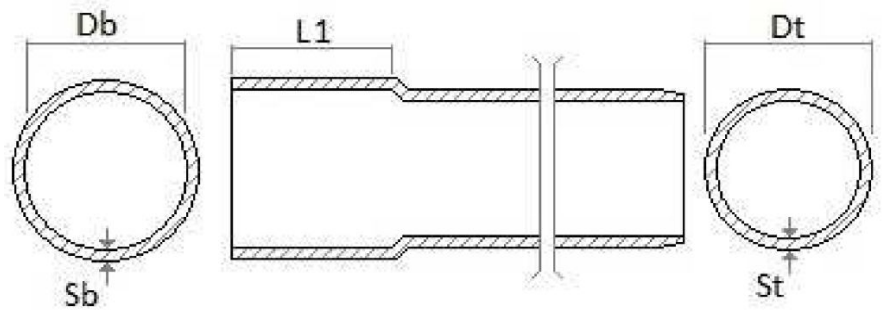

Tube pluviale ø 82

TDM821

Codice	Colore	Lunghezza mm	Db mm	Dt mm	Sb mm	St mm	L1 mm	Peso g/m
TDM821	marrone	1000	82,6	82	1,6	1,6	> 44	660
TDN821	grigio	1000	82,6	82	1,6	1,6	> 44	660

Materiale: PVC-U

Caratteristiche: Tubo monoparete estruso con un sistema produttivo ad alta performance.

Tubo pluviale ø 82

TDN822

Codice	Colore	Lunghezza mm	Db mm	Dt mm	Sb mm	St mm	L1 mm	Peso g/m
TDM822	marrone	2000	82,6	82	1,6	1,6	> 44	660
TDN822	grigio	2000	82,6	82	1,6	1,6	> 44	660

Materiale: PVC-U

Caratteristiche: Tubo monoparete estruso con un sistema produttivo ad alta performance.

Tube pluviale ø 82

TDM823

Codice	Colore	Lunghezza mm	Db mm	Dt mm	Sb mm	St mm	L1 mm	Peso g/m
TDM823	marrone	3000	82,6	82	1,6	1,6	> 44	660
TDN823	grigio	3000	82,6	82	1,6	1,6	> 44	660

Materiale: PVC-U

Caratteristiche: Tubo monoparete estruso con un sistema produttivo ad alta performance.