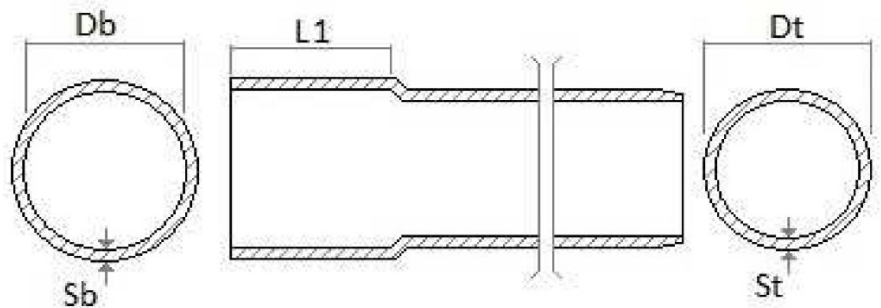

Tube pluviale ø 125

TDM123

| Codice | Colore | Lunghezza mm | Db mm | Dt mm | Sb mm | St mm | L1 mm | Peso g/m |
|--------|---------|--------------|-------|-------|-------|-------|-------|----------|
| TDM123 | marrone | 3000 | 125,7 | 125 | 1,7 | 1,7 | > 60 | 1000 |
| TDN123 | grigio | 3000 | 125,7 | 125 | 1,7 | 1,7 | > 60 | 1000 |

Materiale: PVC-U
TDM123 IN PVC-U + TECNOPOLIMERI

Caratteristiche: Tubo estruso con un sistema produttivo ad alta performance.