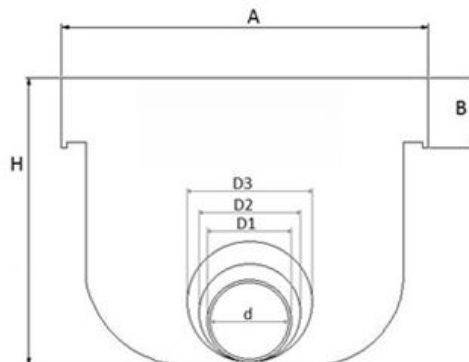

Testata unica per canale 300 **PRATIKO**

TCB300

TCA300

Codice	A mm	B mm	C mm	d mm	D1 mm	D2 mm	D3 mm	H mm	L1 mm	L2 mm	L3 mm	S mm	Peso g
TCB300	310	31	15	92	100M	110M	125M	138	30	30	35	4	400
TCA300	310	31	15	92	100M	110M	125M	260	30	30	35	4	620

Materiale: PVC-U

Colore: Grigio chiaro

Caratteristiche: Lo scarico è dotato di linea di prefettura per consentire l'apertura con utensili

- TCB300 Idoneo per canale CSB300
- TCA300 Idoneo per canale CSA300