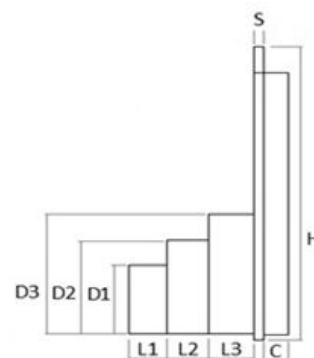

Testata unica per canale 300 **PRATIKO**

TCB300

TCA300

Codice	A mm	B mm	C mm	d mm	D1 mm	D2 mm	D3 mm	H mm	L1 mm	L2 mm	L3 mm	S mm	Peso g
TCB300	310	31	15	92	100M	110M	125M	138	30	30	35	4	400
TCA300	310	31	15	92	100M	110M	125M	260	30	30	35	4	620

Materiale: PVC-U

Colore: Grigio chiaro

Caratteristiche: Lo scarico è dotato di linea di prefettura per consentire l'apertura con utensili

- TCB300 Idoneo per canale CSB300
- TCA300 Idoneo per canale CSA300