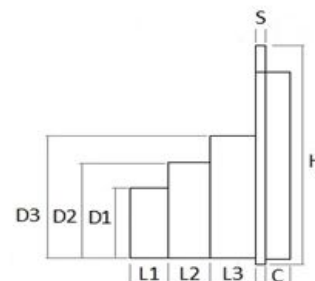

Testata unica per canale 300 **PRATIKO**

TCB300

TCA300

Codice	A mm	B mm	C mm	d mm	D1 mm	D2 mm	D3 mm	H mm	L1 mm	L2 mm	L3 mm	S mm	Peso g
TCB300	310	31	15	92	100M	110M	125M	138	30	30	35	4	400
TCA300	310	31	15	92	100M	110M	125M	260	30	30	35	4	620

Materiale: PVC-U

Colore: Grigio chiaro

Caratteristiche: Lo scarico è dotato di linea di prefettura per consentire l'apertura con utensili

- TCB300 Idoneo per canale CSB300
- TCA300 Idoneo per canale CSA300