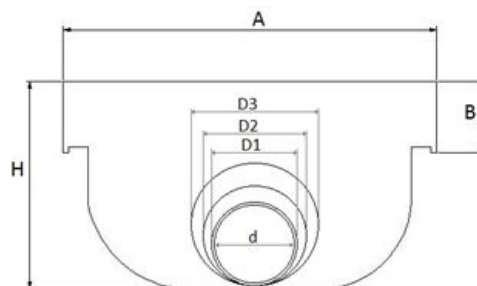

Testata unica per canale 300 **PRATIKO**

TCB300

TCA300

Codice	A mm	B mm	C mm	d mm	D1 mm	D2 mm	D3 mm	H mm	L1 mm	L2 mm	L3 mm	S mm	Peso g
TCB300	310	31	15	92	100M	110M	125M	138	30	30	35	4	400
TCA300	310	31	15	92	100M	110M	125M	260	30	30	35	4	620

Materiale: PVC-U

Colore: Grigio chiaro

Caratteristiche: Lo scarico è dotato di linea di prefettura per consentire l'apertura con utensili

- TCB300 Idoneo per canale CSB300
- TCA300 Idoneo per canale CSA300