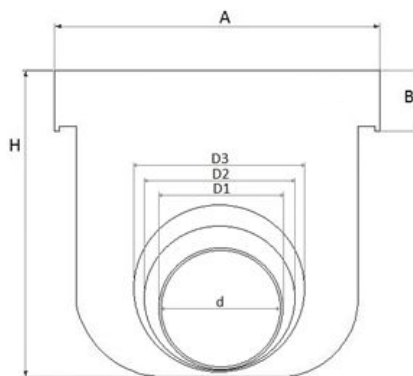

## Testata unica per canale grigliato modulare 200 **PRATIKO**

TCB200

TCA200

Codice	A mm	B mm	C mm	d mm	D1 mm	D2 mm	D3 mm	H mm	L1 mm	L2 mm	L3 mm	S mm	Peso g
<b>TCB200</b>	207	27	15	67	75M	80M	-	107	30	35	-	3,5	178
<b>TCA200</b>	207	27	15	92	100M	110M	125M	177	30	30	35	3,5	320

**Materiale:** PVC-U

**Colore:** Grigio chiaro

**Caratteristiche:** Lo scarico è dotato di linea di prefettura per consentire l'apertura con utensili

- TCB200 Idoneo per canale CSB200
- TCA200 Idoneo per canale CSA200