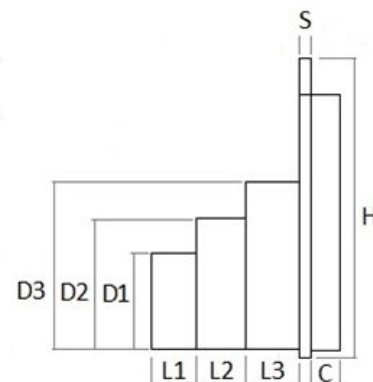

## Testata unica per canale grigliato modulare 200 **PRATIKO**

TCB200

TCA200

Codice	A mm	B mm	C mm	d mm	D1 mm	D2 mm	D3 mm	H mm	L1 mm	L2 mm	L3 mm	S mm	Peso g
<b>TCB200</b>	207	27	15	67	75M	80M	-	107	30	35	-	3,5	178
<b>TCA200</b>	207	27	15	92	100M	110M	125M	177	30	30	35	3,5	320

**Materiale:** PVC-U

**Colore:** Grigio chiaro

**Caratteristiche:** Lo scarico è dotato di linea di prefettura per consentire l'apertura con utensili

- TCB200 Idoneo per canale CSB200
- TCA200 Idoneo per canale CSA200