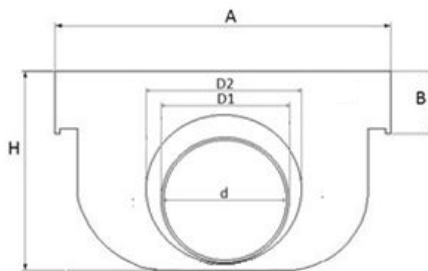

## Testata unica per canale grigliato modulare 200 **PRATIKO**

TCB200

TCA200

Codice	A mm	B mm	C mm	d mm	D1 mm	D2 mm	D3 mm	H mm	L1 mm	L2 mm	L3 mm	S mm	Peso g
<b>TCB200</b>	207	27	15	67	75M	80M	-	107	30	35	-	3,5	178
<b>TCA200</b>	207	27	15	92	100M	110M	125M	177	30	30	35	3,5	320

**Materiale:** PVC-U

**Colore:** Grigio chiaro

**Caratteristiche:** Lo scarico è dotato di linea di prefettura per consentire l'apertura con utensili

- TCB200 Idoneo per canale CSB200
- TCA200 Idoneo per canale CSA200