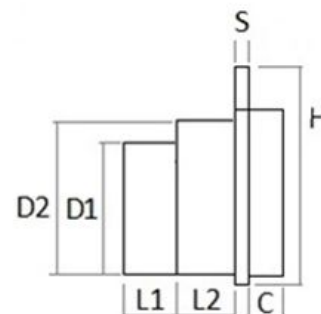

## Testata unica per canale grigliato modulare 200 **PRATIKO**

TCB200

TCA200

Codice	A mm	B mm	C mm	d mm	D1 mm	D2 mm	D3 mm	H mm	L1 mm	L2 mm	L3 mm	S mm	Peso g
<b>TCB200</b>	207	27	15	67	75M	80M	-	107	30	35	-	3,5	178
<b>TCA200</b>	207	27	15	92	100M	110M	125M	177	30	30	35	3,5	320

**Materiale:** PVC-U

**Colore:** Grigio chiaro

**Caratteristiche:** Lo scarico è dotato di linea di prefettura per consentire l'apertura con utensili

- TCB200 Idoneo per canale CSB200
- TCA200 Idoneo per canale CSA200