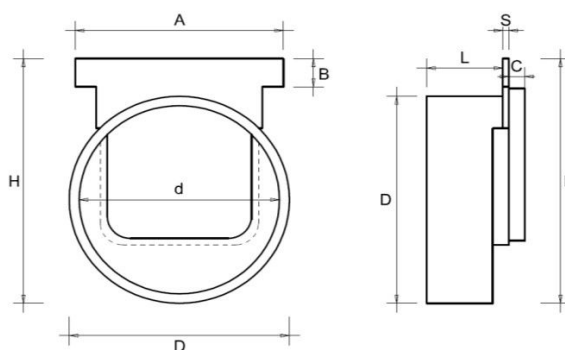

## Testata unica per canale 100 **PRATIKO EASY**

TCB100PP  
Testata bassa

TCA100PP  
Testata alta

Codice	A mm	B mm	C mm	d mm	D mm	H mm	L mm	S mm	Peso g
<b>TCB100PP</b>	104	14	8	44	50M	70	38	3	42
<b>TCA100PP</b>	106	14	8	-	100M	125	24	2	50

**Materiale:** Polipropilene

**Colore:** Grigio chiaro

**Caratteristiche:** Lo scarico è dotato di linea di prefettura per consentire l'apertura con utensili