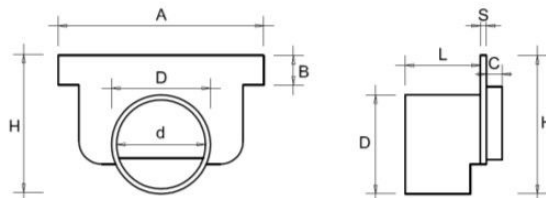

## Testata unica per canale 100 **PRATIKO EASY**

TCB100PP  
Testata bassa

TCA100PP  
Testata alta

Codice	A mm	B mm	C mm	d mm	D mm	H mm	L mm	S mm	Peso g
<b>TCB100PP</b>	104	14	8	44	50M	70	38	3	42
<b>TCA100PP</b>	106	14	8	-	100M	125	24	2	50

**Materiale:** Polipropilene

**Colore:** Grigio chiaro

**Caratteristiche:** Lo scarico è dotato di linea di prefettura per consentire l'apertura con utensili