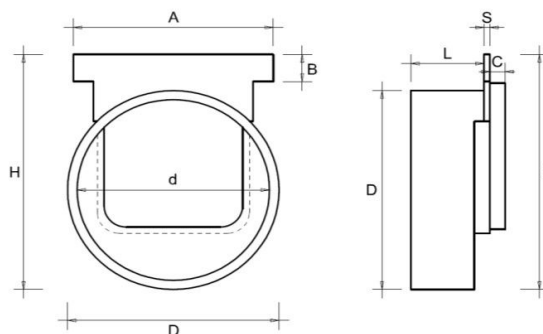

Testata unica per canale grigliato modulare 100 **PRATIKO**

TCB100

TCM100

TCA100

Codice	A mm	B mm	C mm	d mm	D mm	H mm	L mm	S mm	Peso g
TCB100	104	15	8	44	50	70	38	3	48
TCM100	104	15	8	75	80	100	38	3	66
TCA100	104	15	8	100	110	130	38	3	135

Materiale: PVC-U

Colore: Grigio chiaro

Caratteristiche: Lo scarico è dotato di linea di prefettura per consentire l'apertura con utensili