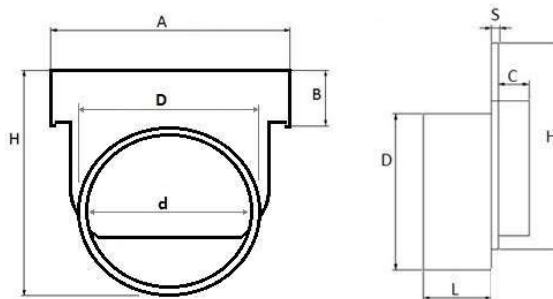

Testata unica per canale grigliato modulare 100 **PRATIKO**

TCB100

TCM100

TCA100

Codice	A mm	B mm	C mm	d mm	D mm	H mm	L mm	S mm	Peso g
TCB100	104	15	8	44	50	70	38	3	48
TCM100	104	15	8	75	80	100	38	3	66
TCA100	104	15	8	100	110	130	38	3	135

Materiale: PVC-U

Colore: Grigio chiaro

Caratteristiche: Lo scarico è dotato di linea di prefettura per consentire l'apertura con utensili