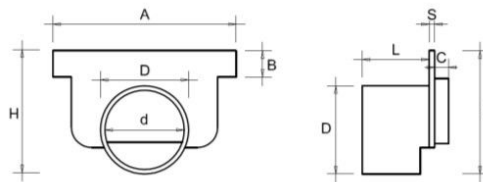

Testata unica per canale grigliato modulare 100 **PRATIKO**

TCB100

TCM100

TCA100

Codice	A mm	B mm	C mm	d mm	D mm	H mm	L mm	S mm	Peso g
TCB100	104	15	8	44	50	70	38	3	48
TCM100	104	15	8	75	80	100	38	3	66
TCA100	104	15	8	100	110	130	38	3	135

Materiale: PVC-U

Colore: Grigio chiaro

Caratteristiche: Lo scarico è dotato di linea di prefettura per consentire l'apertura con utensili