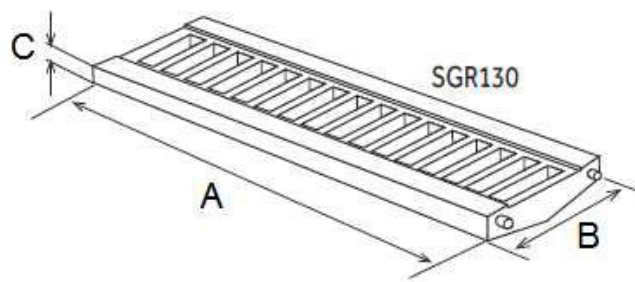

Griglia per canale grigliato modulare 130 **PRATIKO**

SGR130G

SGR130S

Codice	A mm	B mm	C mm	Larghezza asola mm	Lunghezza asola mm	∅ perno mm	Lunghezza perno mm	Peso g
SGR130G	500	128	20	100	14,7	8	10,1	800
SGR130S	500	128	20	100	14,7	8	10,1	800

Materiale: PVC-U

Colore: SGR130G Grigio - SGR130S Sabbia

Caratteristiche: La griglia carrabile è completa di marcatura CE, in conformità alla norma UNI EN 1433.

- Carico di rottura 60 kN
- Classe di carico A15
- Sezione 249 cm² di passaggio acqua (17 asole da 14,7 cm²)