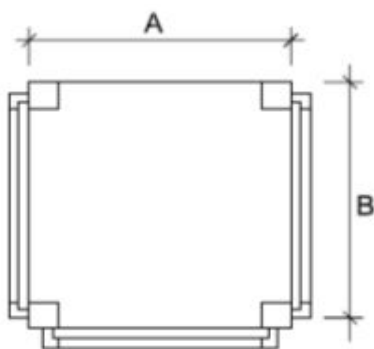

Giunto a 4 vie per canale grigliato modulare 130 **PRATIKO**

VISTA SUPERIORE

VISTA LATERALE RCB130

VISTA INFERIORE

VISTA LATERALE RCA130

Codice	A mm	B mm	C mm	E mm	F mm	G mm	Peso g
RCB130	138	136	72	13-19	110M - 100F	90M	188
RCA130	138	136	145	13-19	110M - 100F	90M	250

Materiale: PVC-U

Colore: Grigio chiaro

Caratteristiche: Giunto a 4 VIE (Angolo DX, Angolo SX, "T", Croce) con scarico inferiore.
Lo scarico è dotato di linea di prefrazione per consentire l'apertura con utensili