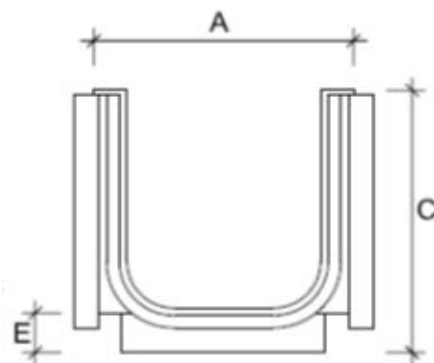

Giunto a 4 vie per canale grigliato modulare 130 **PRATIKO**

VISTA SUPERIORE

VISTA LATERALE RCB130

VISTA INFERIORE

VISTA LATERALE RCA130

Codice	A mm	B mm	C mm	E mm	F mm	G mm	Peso g
RCB130	138	136	72	13-19	110M - 100F	90M	188
RCA130	138	136	145	13-19	110M - 100F	90M	250

Materiale: PVC-U

Colore: Grigio chiaro

Caratteristiche: Giunto a 4 VIE (Angolo DX, Angolo SX, "T", Croce) con scarico inferiore.
Lo scarico è dotato di linea di prefrazione per consentire l'apertura con utensili