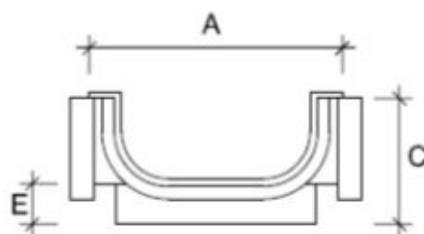

Giunto a 4 vie per canale grigliato modulare 130 **PRATIKO**

VISTA SUPERIORE

VISTA LATERALE RCB130

VISTA INFERIORE

VISTA LATERALE RCA130

Codice	A mm	B mm	C mm	E mm	F mm	G mm	Peso g
RCB130	138	136	72	13-19	110M - 100F	90M	188
RCA130	138	136	145	13-19	110M - 100F	90M	250

Materiale: PVC-U

Colore: Grigio chiaro

Caratteristiche: Giunto a 4 VIE (Angolo DX, Angolo SX, "T", Croce) con scarico inferiore.
Lo scarico è dotato di linea di prefrazione per consentire l'apertura con utensili