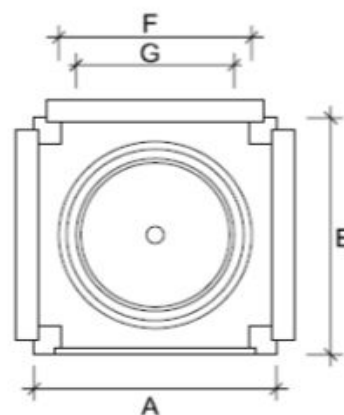

Giunto a 4 vie per canale grigliato modulare 130 **PRATIKO**

VISTA SUPERIORE

VISTA LATERALE RCB130

VISTA INFERIORE

VISTA LATERALE RCA130

Codice	A mm	B mm	C mm	E mm	F mm	G mm	Peso g
RCB130	138	136	72	13-19	110M - 100F	90M	188
RCA130	138	136	145	13-19	110M - 100F	90M	250

Materiale: PVC-U

Colore: Grigio chiaro

Caratteristiche: Giunto a 4 VIE (Angolo DX, Angolo SX, "T", Croce) con scarico inferiore.
Lo scarico è dotato di linea di prefrazione per consentire l'apertura con utensili