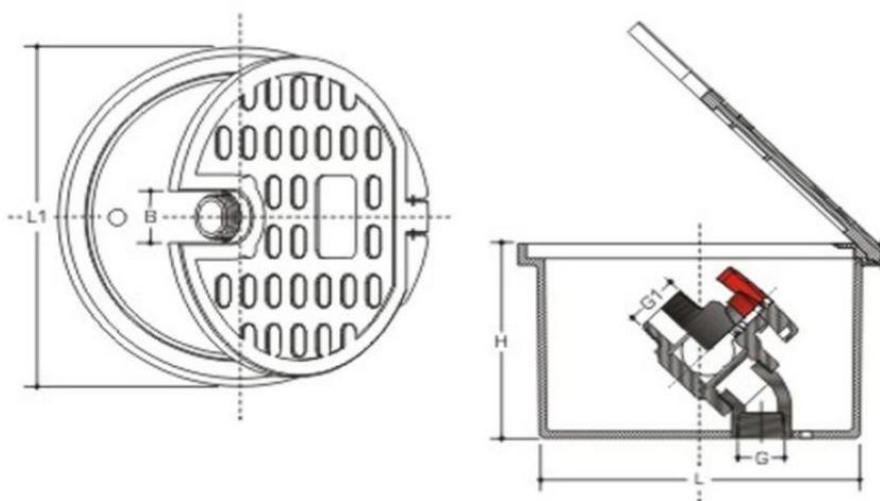

Pozzetti di ispezione da giardino

Codice	Colore	L mm	L1 mm	H mm	B mm	G mm	G1 mm
PZA200	nero/verde	179	201	117	31	3 / 4"	3 / 4"

Descrizione: Pozzetto da giardino con valvola antigelo

Materiale: Polipropilene

Caratteristiche: Il pozzetto da giardino ha le seguenti Caratteristiche:

- Elevata resistenza ai raggi UV
- Elevata resistenza meccanica Valvola PN16 con sfera in ottone cromato
- Valvola idonea all'impiego anche per basse temperature (fino a - 30° C)