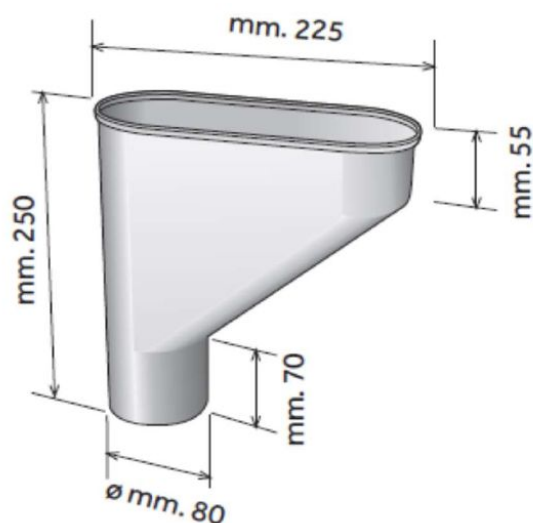

Convogliatore per tubi pluviali ø 80

CTP80S

Codice	Colore	lunghezza mm	larghezza mm	altezza mm	Peso g	Tube pluviale abbinabile
CTP80B	bianco	225	98	250	366	TDB8x / TDBC8x
CTP80M	marrone	225	98	250	366	TDM8x / TDMC8x
CTP80N	grigio	225	98	250	366	TDN8x
CTP80O	rosso bruno	225	98	250	366	TDOC8x
CTP80S	sabbia	225	98	250	366	TDS8x

Materiale: PVC-U

Caratteristiche: Convogliatore per tubi pluviali stampato con un sistema produttivo ad alta performance con materiali di prima scelta.