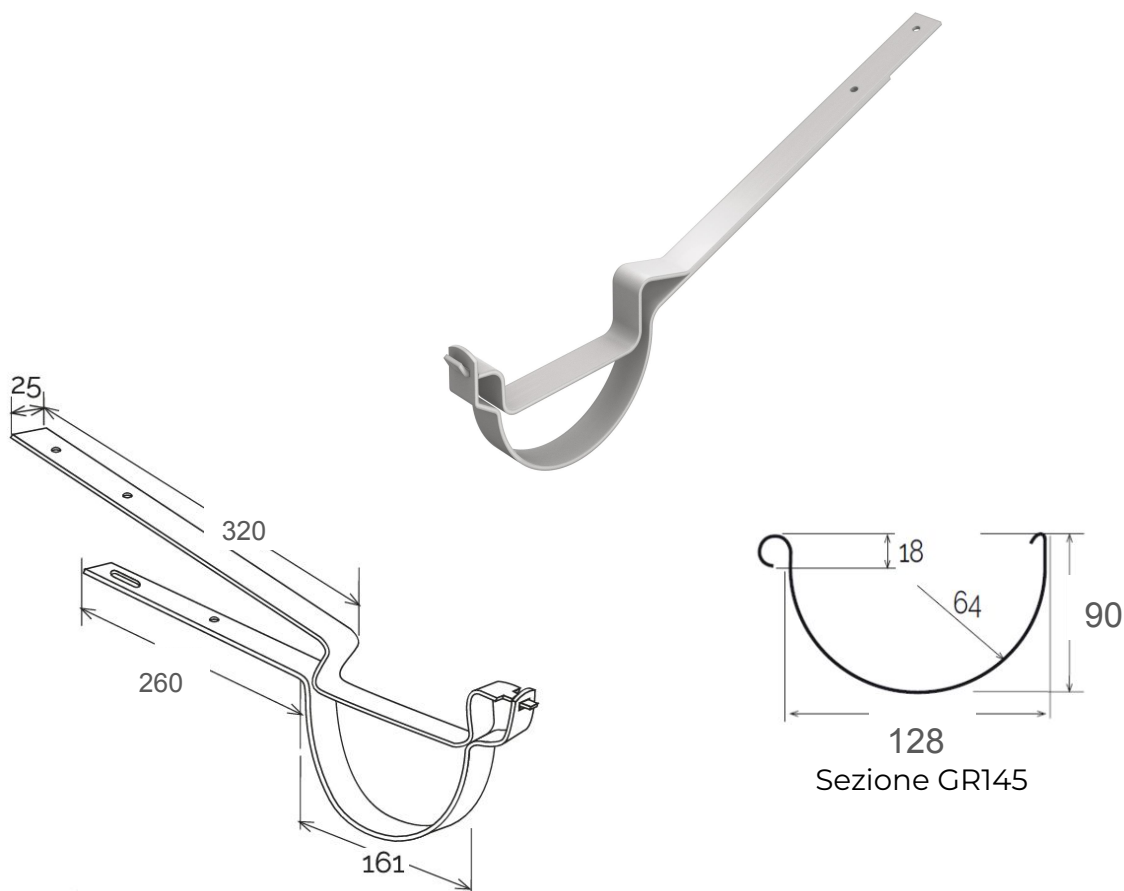

Cicogna doppia in lamiera per canale di gronda $\varnothing 145$

Codice	Colore	lunghezza mm	larghezza mm	altezza mm	Peso g	Canale gronda abbinabile
CID145GN	grigio	480	25	120	596	GR145GN
CID145M	marrone	480	25	120	596	GR145MC

Materiale: Lamiera verniciata

Caratteristiche: La cicogna può essere fissata sotto tetto con viti attraverso i fori disponibili ($\varnothing 5,5$ mm).