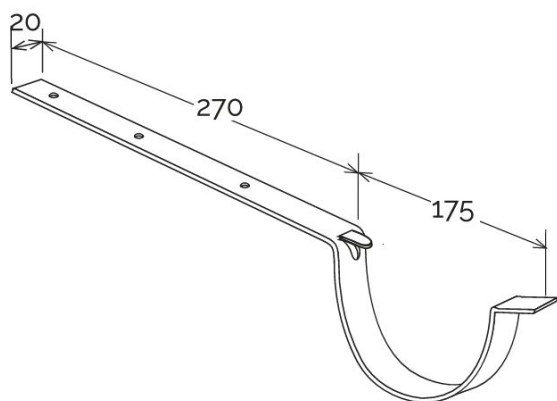

## Cicogna in lamiera per canale di gronda $\varnothing$ 145 **CUPRAELITE**

**CUPRAELITE**

Codice	Colore	lunghezza mm	larghezza mm	altezza mm	Peso g	Canale gronda abbinabile
CI145R	effetto ramato	445	20	105	278	GR145R3

**Materiale:** Lamiera verniciata

**Caratteristiche:** La cicogna può essere fissata sotto tetto con viti attraverso i fori disponibili ( $\varnothing$  5,5 mm).