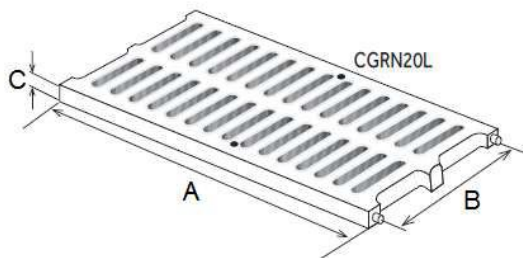

Griglia per canale grigliato modulare 200 PRATIKO

Codice	Colore	A mm	B mm	C mm	h totale	Larghezza asola mm	Lunghezza asola mm	Peso g	Carico rottura kN
CGRN20SG	grigio	500	199	20	39	13,5	77	1670	60
CGRN20SS	sabbia	500	199	20	20	13,5	77	1670	60
CGRN20LG	grigio	500	199	20	20	13,5	77	954	18
CGRN20LS	sabbia	500	199	20	20	13,5	77	954	18

Materiale: PVC-U

Caratteristiche: La griglia estetica è completa di marcatura CE, in conformità alla norma UNI EN 1433.

- CGRN20SG - CGRN20SS Griglie carrabili

- CGRN20LG - CGRN20LS Griglie leggere

- Classe di carico A15

- Sezione 340 cm² di passaggio acqua (34 asole da 10 cm²)