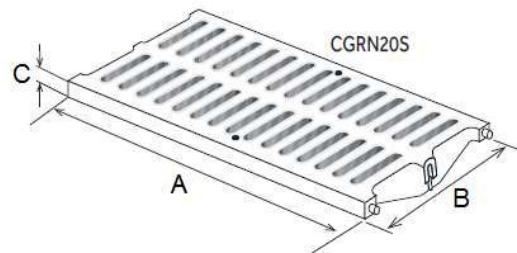

Griglia per canale grigliato modulare 200 PRATIKO

Codice	Colore	A mm	B mm	C mm	h totale	Larghezza asola mm	Lunghezza asola mm	Peso g	Carico rottura kN
CGRN20SG	grigio	500	199	20	39	13,5	77	1670	60
CGRN20SS	sabbia	500	199	20	20	13,5	77	1670	60
CGRN20LG	grigio	500	199	20	20	13,5	77	954	18
CGRN20LS	sabbia	500	199	20	20	13,5	77	954	18

Materiale: PVC-U

Caratteristiche: La griglia estetica è completa di marcatura CE, in conformità alla norma UNI EN 1433.

- CGRN20SG - CGRN20SS Griglie carrabili

- CGRN20LG - CGRN20LS Griglie leggere

- Classe di carico A15

- Sezione 340 cm² di passaggio acqua (34 asole da 10 cm²)