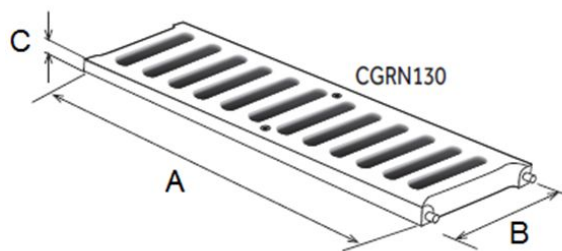

Griglia per canale grigliato modulare 130 **PRATIKO**

CGRN130G

CGRN130S

CGRN130N

Codice	A mm	B mm	C mm	Larghezza asola mm	Lunghezza asola mm	∅ perno mm	Lunghezza perno mm	Peso g
CGRN130G	500	128	20	99	14	8	10	734
CGRN130S	500	128	20	99	14	8	10	734
CGRN130N	500	128	20	99	14	8	10	734

Materiale: PVC-U

Colore: CGRN130G Grigio - CGRN130S Sabbia - CGRN130N Nero

Caratteristiche: La griglia estetica carrabile è completa di marcatura CE, in conformità alla norma UNI EN 1433.

- Carico di rottura 60 kN
- Classe di carico A15
- Sezione 232 cm² di passaggio acqua (17 asole da ∅ 13,7 cm²)