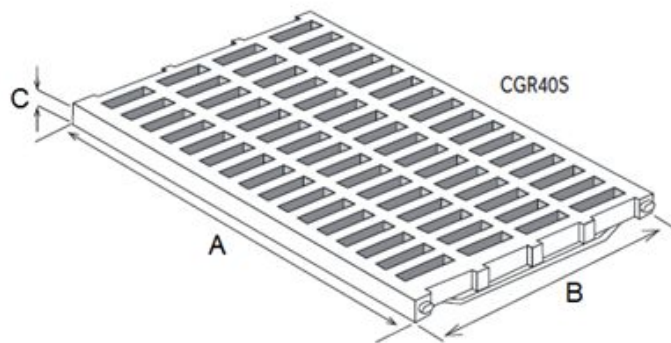

Griglie per canale grigliato modulare 400 PRATIKO

Codice	Colore	A mm	B mm	C mm	Altezza Totale mm	Larghezza asola mm	Lunghezza asola mm	Peso g	Carico rottura kN
CGR40SG	grigio	500	399	20	43	15	78	3600	47
CGR40SS	sabbia	500	399	20	43	15	78	3600	47
CGR40LG	grigio	500	399	20	35	15	78	2290	9
CGR40LS	sabbia	500	399	20	35	15	78	2290	9

Materiale: PVC-U

Caratteristiche: La superficie della griglia è dotata di motivi estetici e rilievi diagonali antiscivolo di altezza <1 mm.

- CGR40SG - CGR40SS Griglie carrabili
- CGR40LG - CGR40LS Griglie leggere

- Sezione 702 cm² di passaggio acqua (60 asole da 11,7 cm²)

FIRST PLAST S.r.l.
Località Isola Grande
17041 ALTARE (SV) - ITALIA
Tel. +39 019 58511
Email: infofirst@firstcor.com

FIRST
CORPORATION