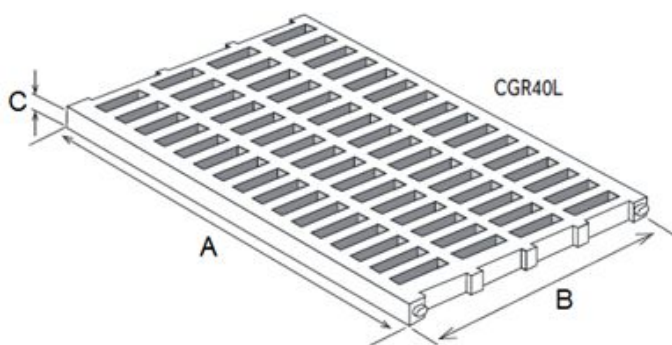

Griglie per canale grigliato modulare 400 PRATIKO

Codice	Colore	A mm	B mm	C mm	Altezza Totale mm	Larghezza asola mm	Lunghezza asola mm	Peso g	Carico rottura kN
CGR40SG	grigio	500	399	20	43	15	78	3600	47
CGR40SS	sabbia	500	399	20	43	15	78	3600	47
CGR40LG	grigio	500	399	20	35	15	78	2290	9
CGR40LS	sabbia	500	399	20	35	15	78	2290	9

Materiale: PVC-U

Caratteristiche: La superficie della griglia è dotata di motivi estetici e rilievi diagonali antiscivolo di altezza <1 mm.

- CGR40SG - CGR40SS Griglie carrabili
- CGR40LG - CGR40LS Griglie leggere

- Sezione 702 cm² di passaggio acqua (60 asole da 11,7 cm²)

FIRST PLAST S.r.l.
Località Isola Grande
17041 ALTARE (SV) - ITALIA
Tel. +39 019 58511
Email: infofirst@firstcor.com

FIRST
CORPORATION