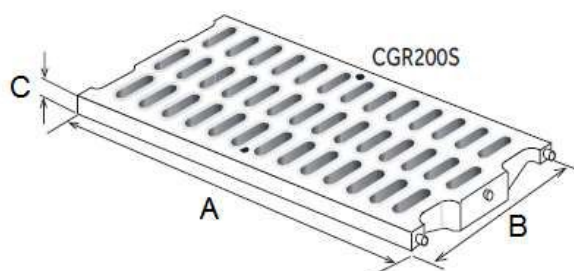

Griglia per canale grigliato modulare 200 **PRATIKO**

Codice	Colore	A mm	B mm	C mm	h totale	Larghezza asola mm	Lunghezza asola mm	Peso g	Carico rottura kN
CGR200SG	grigio	500	200	20	39	14,7	46	1900	75
CGR200SS	sabbia	500	200	20	20	14,7	46	1900	75
CGR200LG	grigio	500	200	20	20	14,7	46	1215	23
CGR200LS	sabbia	500	200	20	20	14,7	46	1215	23

Materiale: PVC-U

Caratteristiche: La griglia estetica è completa di marcatura CE, in conformità alla norma UNI EN 1433.

- CGR200SG - CGR200SS Griglie carrabili
- CGR200LG - CGR200LS Griglie leggere

- Classe di carico A15
- Sezione 321 cm² di passaggio acqua (51 asole da 6,3 cm²)