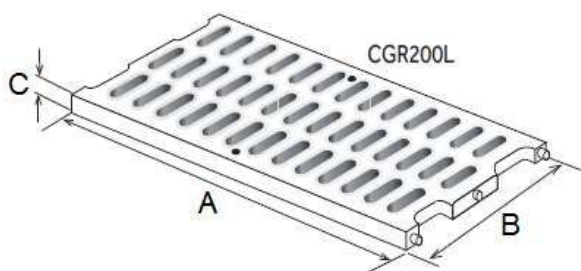

Griglia per canale grigliato modulare 200 **PRATIKO**

Codice	Colore	A mm	B mm	C mm	h totale	Larghezza asola mm	Lunghezza asola mm	Peso g	Carico rottura kN
CGR200SG	grigio	500	200	20	39	14,7	46	1900	75
CGR200SS	sabbia	500	200	20	20	14,7	46	1900	75
CGR200LG	grigio	500	200	20	20	14,7	46	1215	23
CGR200LS	sabbia	500	200	20	20	14,7	46	1215	23

Materiale: PVC-U

Caratteristiche: La griglia estetica è completa di marcatura CE, in conformità alla norma UNI EN 1433.

- CGR200SG - CGR200SS Griglie carrabili
- CGR200LG - CGR200LS Griglie leggere

- Classe di carico A15
- Sezione 321 cm² di passaggio acqua (51 asole da 6,3 cm²)