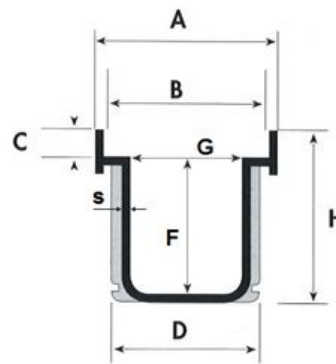

Angolo dx e sx per canale grigliato modulare 200 **PRATIKO**

Codice	A mm	B mm	C mm	D mm	F mm	G mm	H mm	S mm	LF mm	LM mm	Peso g
CBAND200	205	199	20	175	78	163	114	3,2	490	490	1676
CBANS200	205	199	20	175	78	163	114	3,2	490	490	1676
CAAND200	205	199	20	175	148	163	181	3,2	490	490	2100
CAANS200	205	199	20	175	148	163	181	3,2	490	490	2100

Materiale: PVC-U
Colore: Grigio chiaro

Caratteristiche: L'angolo è composto da due spezzoni di canale PratiKO 200 tagliati e saldati tra loro in modo da formare un angolo retto le lunghezze LF e LM possono variare di diversi millimetri rispetto alla quota normale indicata in tabella. Le lunghezze LF e LM possono variare di diversi millimetri rispetto alla quota nominale indicata in tabella.
 - CSA200 PVC PRATIKO TIPO M D400 FIRST EN1433
 - CSB200 PVC PRATIKO TIPO M D400 FIRST EN1433