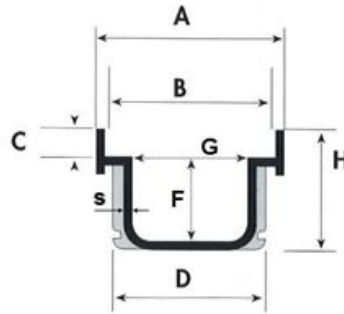

Angolo dx e sx per canale grigliato modulare 200 **PRATIKO**

Codice	A mm	B mm	C mm	D mm	F mm	G mm	H mm	S mm	LF mm	LM mm	Peso g
CBAND200	205	199	20	175	78	163	114	3,2	490	490	1676
CBANS200	205	199	20	175	78	163	114	3,2	490	490	1676
CAAND200	205	199	20	175	148	163	181	3,2	490	490	2100
CAANS200	205	199	20	175	148	163	181	3,2	490	490	2100

Materiale: PVC-U
Colore: Grigio chiaro

Caratteristiche: L'angolo è composto da due spezzoni di canale PratiKO 200 tagliati e saldati tra loro in modo da formare un angolo retto le lunghezze LF e LM possono variare di diversi millimetri rispetto alla quota normale indicata in tabella. Le lunghezze LF e LM possono variare di diversi millimetri rispetto alla quota nominale indicata in tabella.
 - CSA200 PVC PRATIKO TIPO M D400 FIRST EN1433
 - CSB200 PVC PRATIKO TIPO M D400 FIRST EN1433