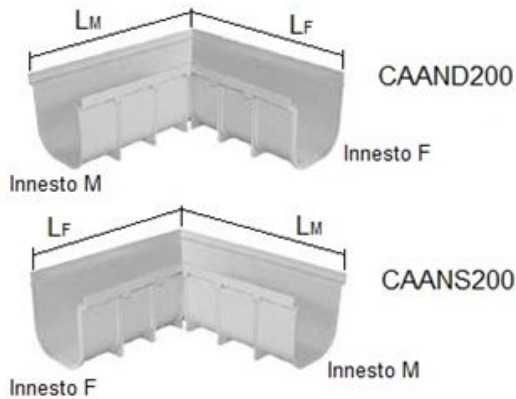

Angolo dx e sx per canale grigliato modulare 200 **PRATIKO**

Codice	A mm	B mm	C mm	D mm	F mm	G mm	H mm	S mm	LF mm	LM mm	Peso g
CBAND200	205	199	20	175	78	163	114	3,2	490	490	1676
CBANS200	205	199	20	175	78	163	114	3,2	490	490	1676
CAAND200	205	199	20	175	148	163	181	3,2	490	490	2100
CAANS200	205	199	20	175	148	163	181	3,2	490	490	2100

Materiale: PVC-U
Colore: Grigio chiaro

Caratteristiche: L'angolo è composto da due spezzoni di canale PratiKO 200 tagliati e saldati tra loro in modo da formare un angolo retto le lunghezze LF e LM possono variare di diversi millimetri rispetto alla quota normale indicata in tabella. Le lunghezze LF e LM possono variare di diversi millimetri rispetto alla quota nominale indicata in tabella.
 - CSA200 PVC PRATIKO TIPO M D400 FIRST EN1433
 - CSB200 PVC PRATIKO TIPO M D400 FIRST EN1433