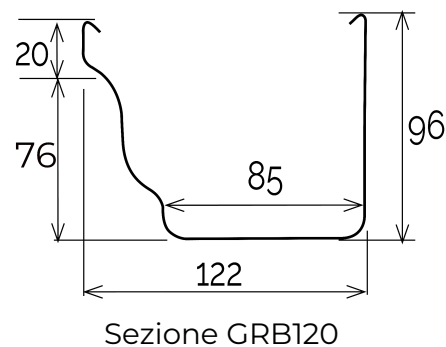

Angolare esterno per canale di gronda Best **CUPRAELITE**

BEST
CUPRAELITE

Codice	Colore	lunghezza mm	larghezza mm	altezza mm	Peso g	Canale gronda abbinabile
AEB120R	effetto ramato	150	150	102	144	GRB120R

Materiale: Tecnopolimeri

Caratteristiche: L'angolare va incollato ai canali di gronda inserendo questi negli appositi incavi. Utilizzare colla saldante per PVC (COFxxx), previa pulizia delle superfici.