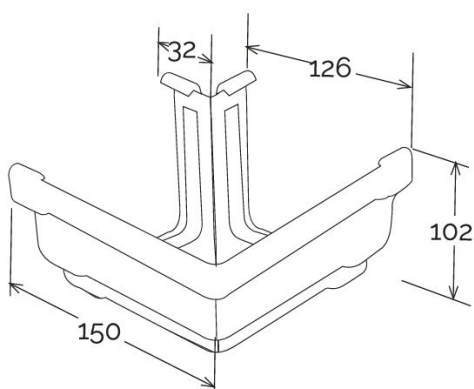

Angolare esterno per canale di gronda Best **CUPRAELITE**

BEST
CUPRAELITE

Codice	Colore	lunghezza mm	larghezza mm	altezza mm	Peso g	Canale gronda abbinabile
AEB120R	effetto ramato	150	150	102	144	GRB120R

Materiale: Tecnopolimeri

Caratteristiche: L'angolare va incollato ai canali di gronda inserendo questi negli appositi incavi. Utilizzare colla saldante per PVC (COFxxx), previa pulizia delle superfici.