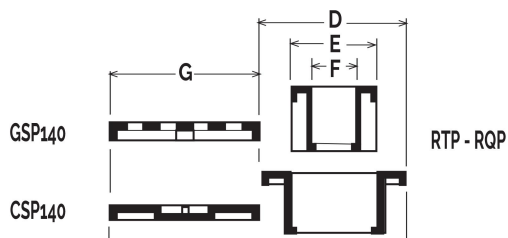

Accessori per pozzetti pluviali 135x256

GSP140

RTP140

CSP140

RQP140

Codice	D mm	E mm	F mm	G mm
RTP140	129x129	∅ 100	∅ 80	-
RQP140	129x129	∅ 100	∅ 80	-
GSP140	-	-	-	129x129
CSP140	-	-	-	129x129

Materiale: Polipropilene rinforzato con carica minerale

Colore: Grigio chiaro

Caratteristiche: Adattatori per innesto tubi (RTP140, RQP140), Griglie e Coperchi (GSP140, CSP140)