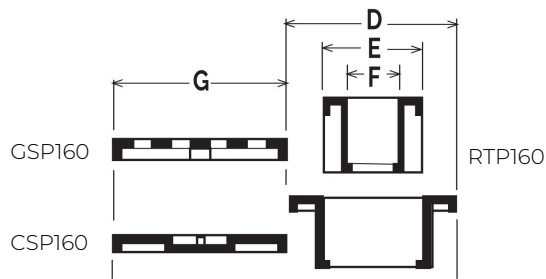

Accessori per pozzetti pluviali 165x320

GSP160

GSP160

CSP160

RTP160

CSP160

RTP160

Codice	D mm	E mm	F mm	G mm
RTP160	155x155	∅ 125	∅ 80-100	-
GSP160	-	-	-	155x155
CSP160	-	-	-	155x155

Materiale: Polipropilene rinforzato con carica minerale

Colore: Grigio chiaro

Caratteristiche: Adattatori per innesto tubi (RTP160), Griglie e Coperchi (GSP160, CSP160)