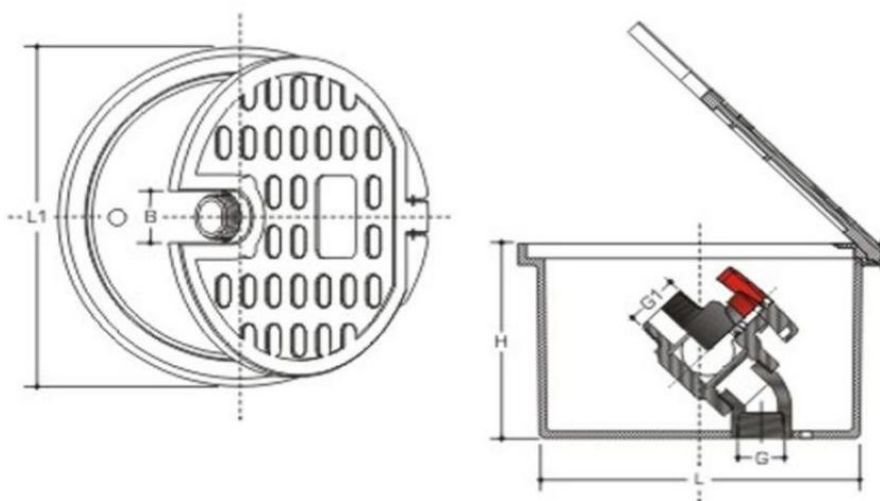

## Pozzetti di ispezione da giardino

Codice	Colore	L mm	L1 mm	H mm	B mm	G	G1
PZA200	nero/verde	179	201	117	31	3/4"	3/4"

**Descrizione:** Pozzetto da giardino con valvola antigelo

**Materiale:** Polipropilene

**Caratteristiche:** Il pozzetto da giardino ha le seguenti Caratteristiche:

- Elevata resistenza ai raggi UV
- Elevata resistenza meccanica Valvola PN16 con sfera in ottone cromato
- Valvola idonea all'impiego anche per basse temperature (fino a - 30° C)