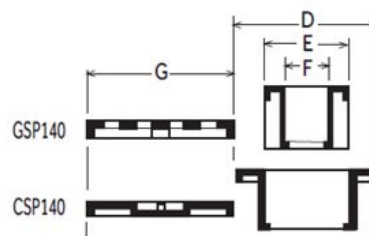

Pozzetto pluviale

PSP140

PSQ140

Codice	A mm	C mm	D mm	E mm	F mm	G mm	H mm	I mm	Peso g
PSP140	268	100	129	100	80	129	85	223	680
PSQ140	268	100	129	100x100	80x80	129	85	223	680

Materiale: Polipropilene rinforzato con carica minerale

Colore: Grigio chiaro

Caratteristiche: I pozzetti pluviali presentano una vasta gamma di accessori per la modifica dell'assetto: Adattatori per innesto tubi (RTP140, RQP140), Griglie e Coperchi (GSP140, CSP140)