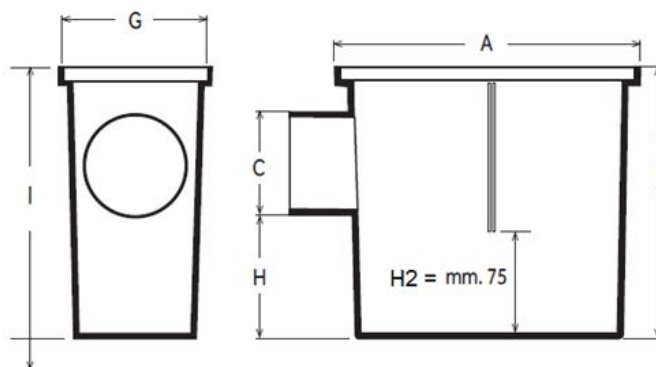

Pozzetto pluviale

PSP140

PSQ140

Codice	A mm	C mm	D mm	E mm	F mm	G mm	H mm	I mm	Peso g
PSP140	268	100	129	100	80	129	85	223	680
PSQ140	268	100	129	100x100	80x80	129	85	223	680

Materiale: Polipropilene rinforzato con carica minerale

Colore: Grigio chiaro

Caratteristiche: I pozzetti pluviali presentano una vasta gamma di accessori per la modifica dell'assetto: Adattatori per innesto tubi (RTP140, RQP140), Griglie e Coperchi (GSP140, CSP140)