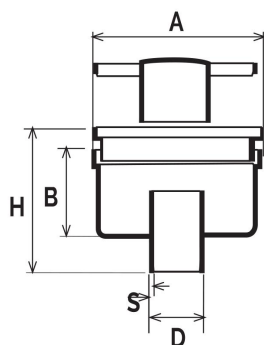

Chiusini sifonati

CHABSV1040G

CHABSV1540G

scarico verticale

scarico verticale

| Codice | A mm | B mm | D mm | F mm | G mm | H mm | S mm | Portata l/min* | Peso g |
|-------------|---------|---------|---------|---------|---------|---------|---------|-------------------|-----------|
| CHABSV1040G | 100 | 40 | 40 | - | - | 75-85 | 2 | 46 | 110 |
| CHABSV1050G | 100 | 40 | 50 | - | - | 80-90 | 2 | 54 | 114 |
| CHABSV1540G | 148 | 142 | 40 | 139 | 45 | 71 | - | 54 | 182 |
| CHABSV1550G | 148 | 142 | 50 | 139 | 45 | 76 | - | 68 | 191 |

ATTENZIONE! Per una tenuta ottimale è consigliato incollare il corpo al telaio

Materiale: ABS

Colore: Grigio chiaro

Caratteristiche: La griglia è amovibile per tutti i modelli. Mentre solo per i chiusini **CHABSV1040G** e **CHABSV1050G** il telaio portagriglia può essere ribassato per permettere di regolare l'altezza totale di circa 10 mm.