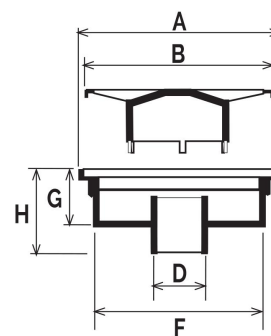

Chiusini sifonati

CHABSV1040G

CHABSV1540G

scarico verticale

scarico verticale

| Codice | A mm | B mm | D mm | F mm | G mm | H mm | S mm | Portata l/min* | Peso g |
|-------------|---------|---------|---------|---------|---------|---------|---------|-------------------|-----------|
| CHABSV1040G | 100 | 40 | 40 | - | - | 75-85 | 2 | 46 | 110 |
| CHABSV1050G | 100 | 40 | 50 | - | - | 80-90 | 2 | 54 | 114 |
| CHABSV1540G | 148 | 142 | 40 | 139 | 45 | 71 | - | 54 | 182 |
| CHABSV1550G | 148 | 142 | 50 | 139 | 45 | 76 | - | 68 | 191 |

ATTENZIONE! Per una tenuta ottimale è consigliato incollare il corpo al telaio

Materiale: ABS

Colore: Grigio chiaro

Caratteristiche: La griglia è amovibile per tutti i modelli. Mentre solo per i chiusini **CHABSV1040G** e **CHABSV1050G** il telaio portagriglia può essere ribassato per permettere di regolare l'altezza totale di circa 10 mm.