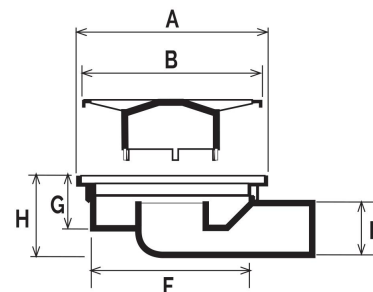

Chiusini sifonati

CHABS1040M

CHABS15M

scarico orizzontale orientabile

scarico orizzontale orientabile

Codice	A mm	B mm	D mm	F mm	G mm	H mm	S mm	Portata l/min*	Peso g
CHABS1040M	100	40	40	-	-	70-80	1,9	25	120
CHABS1050M	100	40	50	-	-	70-80	1,7	28	124
CHABS15M	148	143	50	140	45	72	-	40	220

ATTENZIONE! Per una tenuta ottimale è consigliato incollare il corpo al telaio dopo aver individuato l'orientamento dello scarico

Materiale: ABS

Colore: Telaio: Grigio chiaro - Griglia: Cromata

Caratteristiche: La griglia è amovibile per tutti i modelli. Mentre solo per i chiusini **CHABS1040G** e **CHABS1050G** il telaio portagriglia può essere ribassato per permettere di regolare l'altezza totale di circa 10 mm.

* Portata acqua l/min per tutti i modelli secondo i parametri della norma (UNI EN1253)