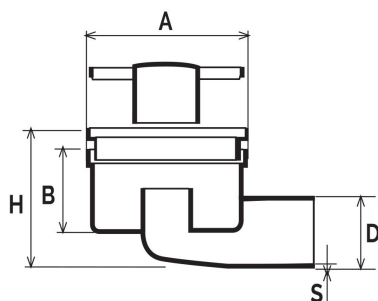

Chiusini sifonati

CHABS1040M

CHABS15M

scarico orizzontale orientabile

scarico orizzontale orientabile

Codice	A mm	B mm	D mm	F mm	G mm	H mm	S mm	Portata l/min*	Peso g
CHABS1040M	100	40	40	-	-	70-80	1,9	25	120
CHABS1050M	100	40	50	-	-	70-80	1,7	28	124
CHABS15M	148	143	50	140	45	72	-	40	220

ATTENZIONE! Per una tenuta ottimale è consigliato incollare il corpo al telaio dopo aver individuato l'orientamento dello scarico

Materiale: ABS

Colore: Telaio: Grigio chiaro - Griglia: Cromata

Caratteristiche: La griglia è amovibile per tutti i modelli. Mentre solo per i chiusini **CHABS1040G** e **CHABS1050G** il telaio portagriglia può essere ribassato per permettere di regolare l'altezza totale di circa 10 mm.

* Portata acqua l/min per tutti i modelli secondo i parametri della norma (UNI EN1253)