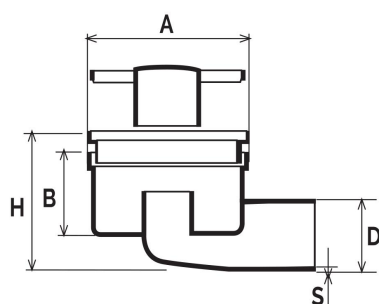

Chiusini sifonati

CHABS1040IN

scarico orizzontale orientabile

CHABS15IN

scarico orizzontale orientabile

Codice	A mm	B mm	D mm	F mm	G mm	H mm	S mm	Portata l/min*	Peso g
CHABS1040IN	100	40	40	-	-	70-80	1,9	23	146
CHABS1050IN	100	40	50	-	-	70-80	1,7	23	160
CHABS15IN	148	143	50	140	45	72	-	33	292

ATTENZIONE! Per una tenuta ottimale è consigliato incollare il corpo al telaio dopo aver individuato l'orientamento dello scarico

Materiale: ABS

Colore: Telaio: Grigio chiaro - Griglia: Inox

Caratteristiche: La griglia è amovibile per tutti i modelli. Mentre solo per i chiusini **CHABS1040IN** e **CHABS1050IN** il telaio portagriglia può essere ribassato per permettere di regolare l'altezza totale di circa 10 mm.

* Portata acqua l/min per tutti i modelli secondo i parametri della norma (UNI EN1253)