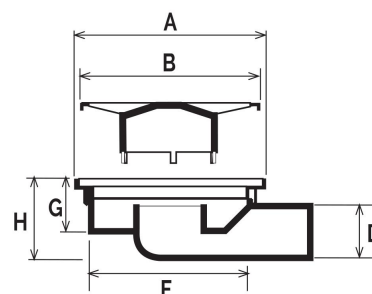

Chiusini sifonati

CHABS1040IN

scarico orizzontale orientabile

CHABS15IN

scarico orizzontale orientabile

Codice	A mm	B mm	D mm	F mm	G mm	H mm	S mm	Portata l/min*	Peso g
CHABS1040IN	100	40	40	-	-	70-80	1,9	23	146
CHABS1050IN	100	40	50	-	-	70-80	1,7	23	160
CHABS15IN	148	143	50	140	45	72	-	33	292

ATTENZIONE! Per una tenuta ottimale è consigliato incollare il corpo al telaio dopo aver individuato l'orientamento dello scarico

Materiale: ABS

Colore: Telaio: Grigio chiaro - Griglia: Inox

Caratteristiche: La griglia è amovibile per tutti i modelli. Mentre solo per i chiusini **CHABS1040IN** e **CHABS1050IN** il telaio portagriglia può essere ribassato per permettere di regolare l'altezza totale di circa 10 mm.

* Portata acqua l/min per tutti i modelli secondo i parametri della norma (UNI EN1253)