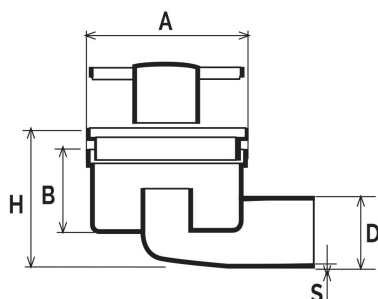

Chiusini sifonati

CHABS1040G

CHABS15G

scarico orizzontale orientabile

scarico orizzontale orientabile

Codice	A mm	B mm	D mm	F mm	G mm	H mm	S mm	Portata l/min*	Peso g
CHABS1040G	100	40	40	-	-	70-80	1,9	25	120
CHABS1050G	100	40	50	-	-	70-80	1,7	28	124
CHABS15G	148	143	50	140	45	72	-	40	220

ATTENZIONE! Per una tenuta ottimale è consigliato incollare il corpo al telaio dopo aver individuato l'orientamento dello scarico

Materiale: ABS

Colore: Grigio chiaro

Caratteristiche: La griglia è amovibile per tutti i modelli. Mentre solo per i chiusini **CHABS1040G** e **CHABS1050G** il telaio portagriglia può essere ribassato per permettere di regolare l'altezza totale di circa 10 mm.

* Portata acqua l/min per tutti i modelli secondo i parametri della norma (UNI EN1253)