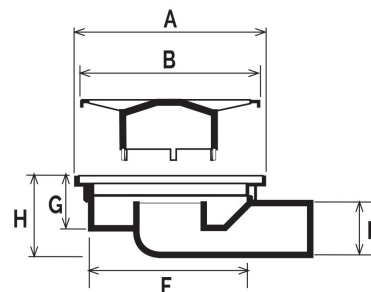

Chiusini sifonati

CHABS1040G

CHABS15G

scarico orizzontale orientabile

scarico orizzontale orientabile

Codice	A mm	B mm	D mm	F mm	G mm	H mm	S mm	Portata l/min*	Peso g
CHABS1040G	100	40	40	-	-	70-80	1,9	25	120
CHABS1050G	100	40	50	-	-	70-80	1,7	28	124
CHABS15G	148	143	50	140	45	72	-	40	220

ATTENZIONE! Per una tenuta ottimale è consigliato incollare il corpo al telaio dopo aver individuato l'orientamento dello scarico

Materiale: ABS

Colore: Grigio chiaro

Caratteristiche: La griglia è amovibile per tutti i modelli. Mentre solo per i chiusini **CHABS1040G** e **CHABS1050G** il telaio portagriglia può essere ribassato per permettere di regolare l'altezza totale di circa 10 mm.

* Portata acqua l/min per tutti i modelli secondo i parametri della norma (UNI EN1253)