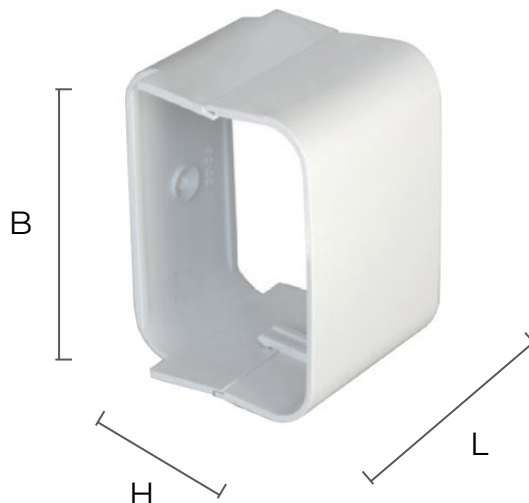

Giunto per sistema di collegamento split PROFIL TOP FREDDO

| Codice | Colore | BxH mm | L mm |
|---------------|--------|-----------|---------|
| FG70B | bianco | 70x65 | 50 |
| FG100B | bianco | 98x73 | 72 |

Descrizione: Giunto per sistema Profil Top Freddo

Materiale: PVC

Caratteristiche: Giunto completo di 1 vite di fissaggio (T545).

Profil Top Freddo è un sistema di collegamento split estetico e pratico prodotto in PVC antiurtizzato, autoestinguente e resistente ai raggi UV. Consente la messa in posa di impianti per condizionamento.