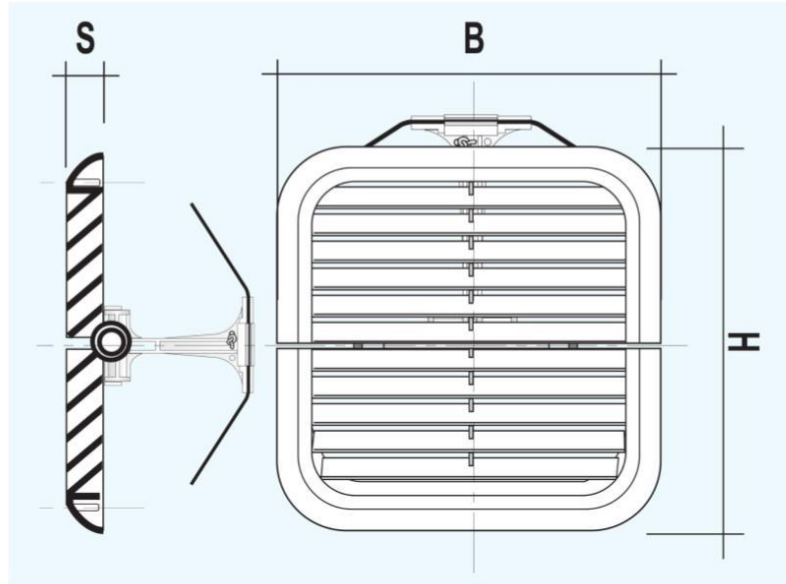

## Griglia di ventilazione Dentro/Fuori

Codice	BxH mm esterno	S mm	Rete antinsetti	Ø mm Foro min	Ø mm Foro max	Pass Air cm <sup>2</sup>
<b>DF1817B</b>	180x170	15		100	160	155
<b>DFR1817B</b>	180x170	15	✓	100	160	140

**Descrizione:** Griglia di ventilazione pieghevole con molle di fissaggio

**Materiale:** Plastica ABS

**Colore:** Bianco

**Caratteristiche:** La griglia Dentro/Fuori, pratica, sicura, robusta e innovativa consente la posa in opera dall'interno senza alcun utilizzo di scale o ponteggi con conseguente notevole vantaggio economico. La griglia è dotata di un filo di sicurezza qualora dovesse sfuggire di mano durante il montaggio.