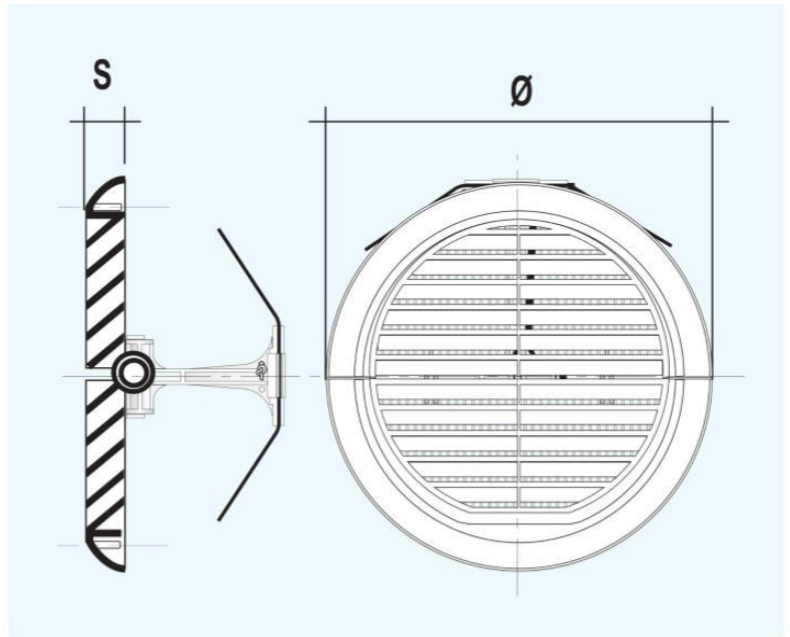

## Griglia di ventilazione Dentro/Fuori

Codice	Ø mm esterno	S mm	Rete antinsetti	Ø mm Foro min	Ø mm Foro max	Pass Air cm <sup>2</sup>
<b>DF140B</b>	170	15		100	140	125
<b>DFR140B</b>	170	15	✓	100	140	110

**Descrizione:** Griglia di ventilazione pieghevole con molle di fissaggio

**Materiale:** Plastica ABS

**Colore:** Bianco

**Caratteristiche:** La griglia Dentro/Fuori, pratica, sicura, robusta e innovativa consente la posa in opera dall'interno senza alcun utilizzo di scale o ponteggi con conseguente notevole vantaggio economico. La griglia è dotata di un filo di sicurezza qualora dovesse sfuggire di mano durante il montaggio.

## Griglia di ventilazione Dentro/Fuori

Codice	Ø mm esterno	S mm	Rete antinsetti	Ø mm Foro min	Ø mm Foro max	Pass Air cm <sup>2</sup>
<b>DF160B</b>	186	15		125	160	150
<b>DFR160B</b>	186	15	✓	125	160	135