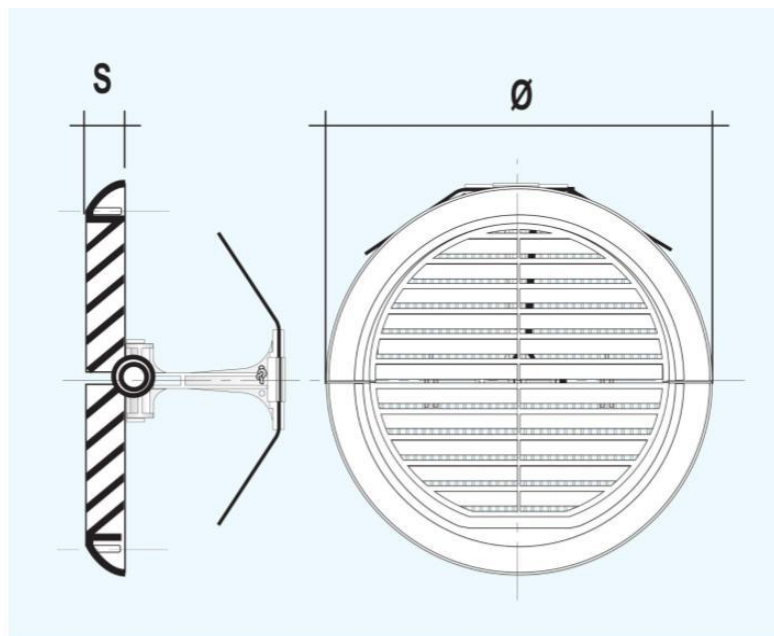

## Griglia di ventilazione Dentro/Fuori

Codice	Ø mm esterno	S mm	Rete antinsetti	Ø mm Foro min	Ø mm Foro max	Pass Air cm <sup>2</sup>
<b>DF140B</b>	170	15		100	140	125
<b>DFR140B</b>	170	15	✓	100	140	110

**Descrizione:** Griglia di ventilazione pieghevole con molle di fissaggio

**Materiale:** Plastica ABS

**Colore:** Bianco

**Caratteristiche:** La griglia Dentro/Fuori, pratica, sicura, robusta e innovativa consente la posa in opera dall'interno senza alcun utilizzo di scale o ponteggi con conseguente notevole vantaggio economico. La griglia è dotata di un filo di sicurezza qualora dovesse sfuggire di mano durante il montaggio.

## Griglia di ventilazione Dentro/Fuori

Codice	Ø mm esterno	S mm	Rete antinsetti	Ø mm Foro min	Ø mm Foro max	Pass Air cm <sup>2</sup>
<b>DF160B</b>	186	15		125	160	150
<b>DFR160B</b>	186	15	✓	125	160	135