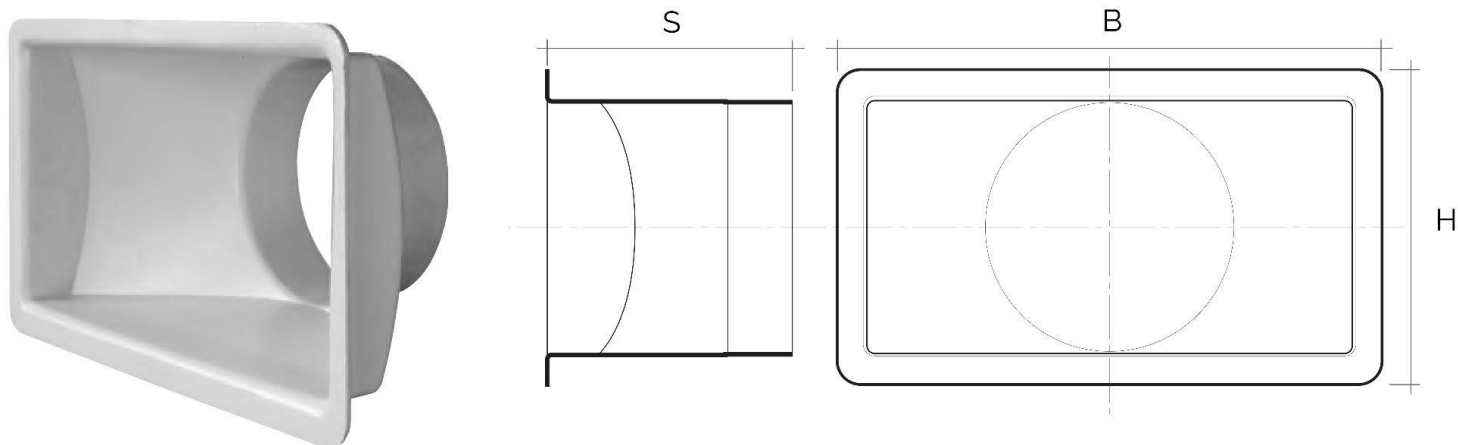

Convogliatori per griglie G H L Z

Codice	BxH esterne mm	BxH interne mm	S mm	∅ Foro mm
CONVRC4B	235x135	205x105	98	100
CONVRC4N	235x135	205x105	98	100
CONVRC5B	340x140	305x105	105	100
CONVRC5N	340x140	305x105	105	100
CONVRC6B	240x240	205x205	130	152/185
CONVRC6N	240x240	205x205	130	152/185

Descrizione: Convogliatori per griglie modulari

Materiale: Plastica ABS

Colore: **CONVRC4B - 5B - 6B** Bianco – **CONVRC4N - 5N - 6N** Nero

Caratteristiche: Convogliatori idonei per griglie componibili tipo G - H - L - Z