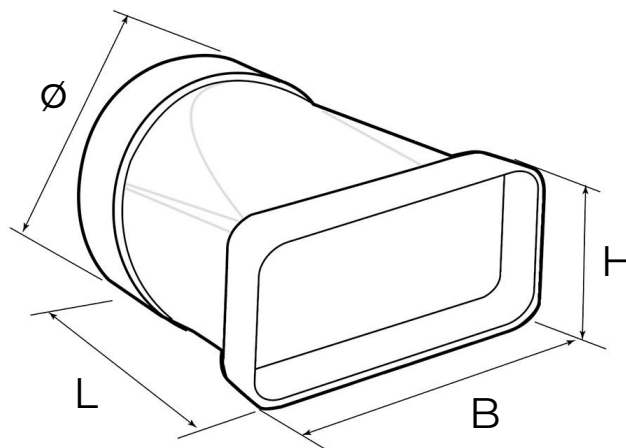

Sistema di aerazione canalizzata bianca

Codice	Colore	BxH mm	Ø mm	L mm
CGO112B	bianco	120x60	100	124
CGO157B	bianco	150x70	125	132
CGO15157B	bianco	150x70	150	132
CGO229B	bianco	220x90	150	180

Descrizione:

Giunto orizzontale per aerazione canalizzata

Materiale:

Plastica ABS

Caratteristiche:

Il giunto orizzontale con imbrocchi FF permette di passare da un tubo tondo ad uno rettangolare (e viceversa).
I giunti fanno parte del sistema di aerazione canalizzata che consentono una rapida evacuazione di vapori (max 80°C) e odori sgradevoli da ambienti come cucina o bagni favorendo un salubre ricambio d'aria.