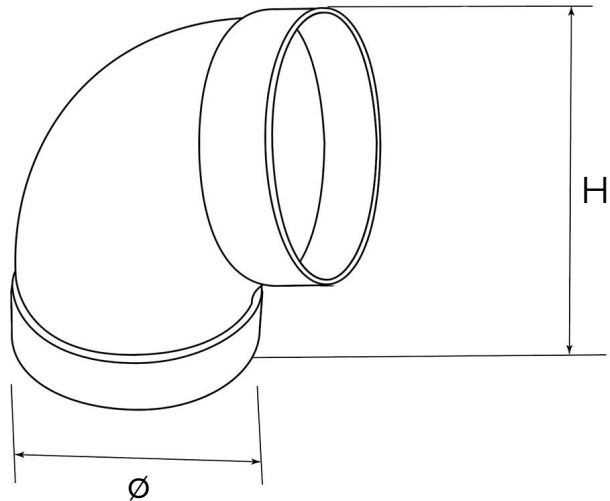

Sistema di aerazione canalizzata Steel

Codice	Colore	Curva gradi	Ø mm	H mm
CCR100AC	cromato sat.	90°	100	123
CCR125AC	cromato sat.	90°	125	154

Descrizione: Curva FF per aerazione canalizzata

Materiale: Plastica ABS

Caratteristiche: Curva con imbocchi FF utile per direzionare la canalizzazione in caso di necessità. La curva fa parte del sistema di aerazione canalizzata che consente una rapida evacuazione di vapori (max 80°C) e odori sgradevoli da ambienti come cucina o bagni favorendo un salubre ricambio d'aria.